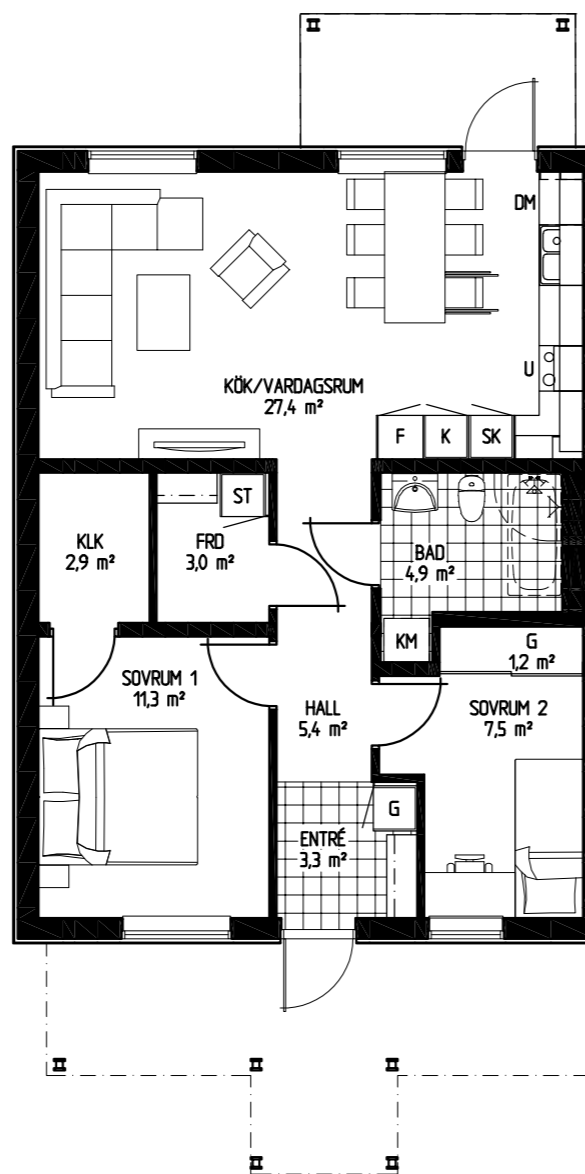

# Tronen - Mantorp

Bofaktablad

Bostad 35, 47

Antal rum 3 RoK

Storlek 70,4 m<sup>2</sup>

- DM Diskmaskin
- K/F Kyl och frys
- KM Kombitvättmaskin
- G Garderob

# Tronen - Mantorp

Bofaktablad

Bostad 49, 57

Antal rum 3 RoK

Storlek 70,4 m<sup>2</sup>

- DM Diskmaskin
- K/F Kyl och frys
- KM Kombitvättmaskin
- G Garderob

1:100 (A4)

ENKLA  
HEM

# Tronen - Mantorp

Bofaktablad

Bostad 52, 60

Antal rum 3 RoK

Storlek 70,4 m<sup>2</sup>

- DM Diskmaskin
- K/F Kyl och frys
- KM Kombitvättmaskin
- G Garderob

1:100 (A4)

ENKLA  
HEM

# Tronen - Mantorp

Bofaktablad

Bostad 53, 61

Antal rum 3 RoK

Storlek 70,4 m<sup>2</sup>

- DM Diskmaskin
- K/F Kyl och frys
- KM Kombitvättmaskin
- G Garderob

1:100 (A4)

ENKLA  
HEM