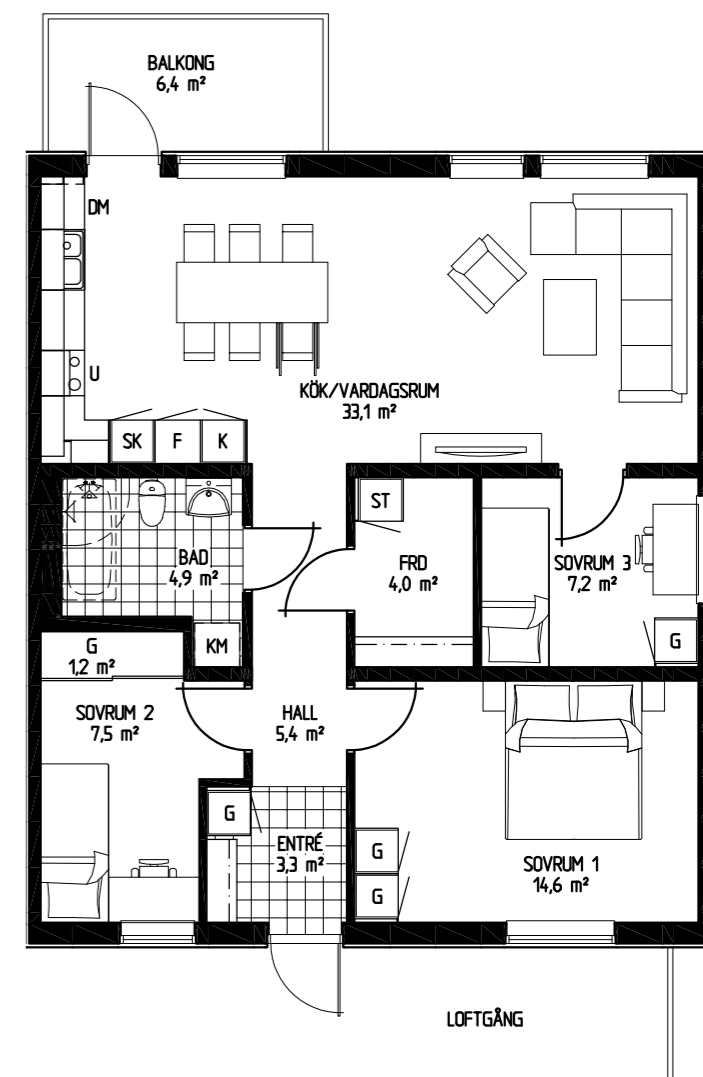

# Tronen - Mantorp

Bofaktablad

Bostad 35, 47

Antal rum 3 RoK

Storlek 70,4 m<sup>2</sup>

- DM Diskmaskin
- K/F Kyl och frys
- KM Kombitvättmaskin
- G Garderob

# Tronen - Mantorp

Bofaktablad

Bostad 30, 42

Antal rum 4 RoK

Storlek 85,2 m<sup>2</sup>

- DM Diskmaskin
- K/F Kyl och frys
- KM Kombitvättmaskin
- G Garderob

1:100 (A4)

ENKLA  
HEM

# Tronen - Mantorp

Bofaktablad

Bostad 31, 43

Antal rum 4 RoK

Storlek 85,2 m<sup>2</sup>

- DM Diskmaskin
- K/F Kyl och frys
- KM Kombitvättmaskin
- G Garderob

1:100 (A4)

ENKLA  
HEM

# Tronen - Mantorp

Bofaktablad

Bostad 36, 48

Antal rum 4 RoK

Storlek 85,2 m<sup>2</sup>

- DM Diskmaskin
- K/F Kyl och frys
- KM Kombitvättmaskin
- G Garderob

1:100 (A4)

ENKLA  
HEM