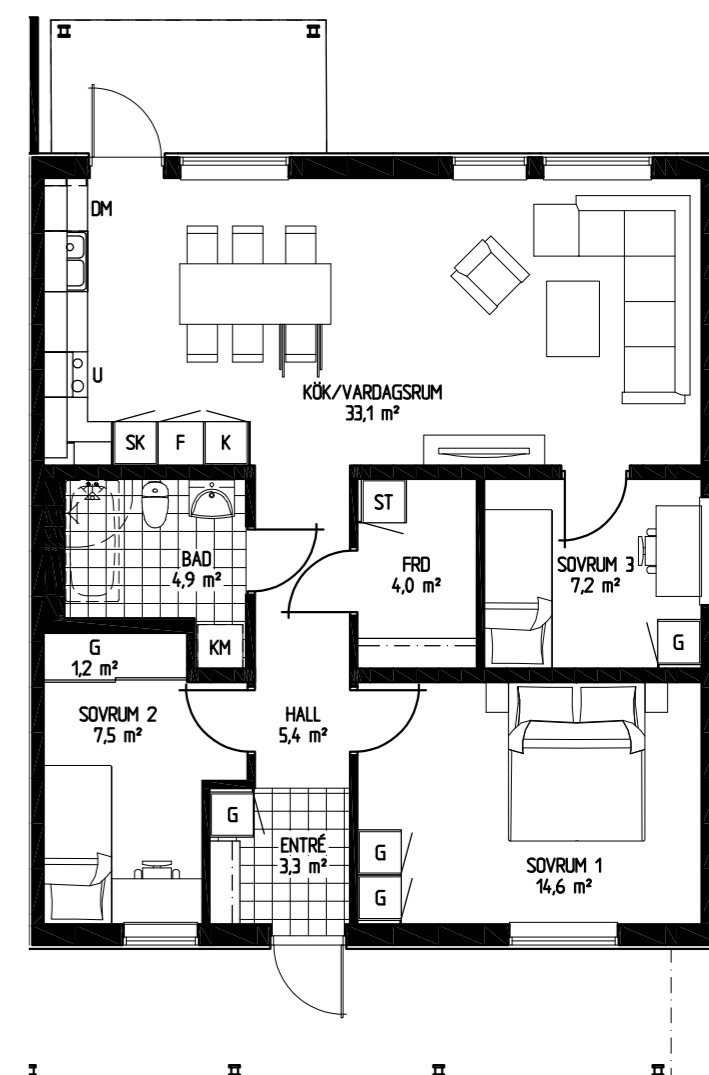

# Tronen - Mantorp

Bofaktablad

Bostad 56, 64

Antal rum 3 RoK

Storlek 70,4 m<sup>2</sup>

- DM Diskmaskin
- K/F Kyl och frys
- KM Kombitvättmaskin
- G Garderob

1:100 (A4)

ENKLA  
HEM

# Tronen - Mantorp

Bofaktablad

Bostad 25, 37

Antal rum 4 RoK

Storlek 85,2 m<sup>2</sup>

- DM Diskmaskin
- K/F Kyl och frys
- KM Kombitvättmaskin
- G Garderob

1:100 (A4)

ENKLA  
HEM

# Tronen - Mantorp

Bofaktablad

Bostad 30, 42

Antal rum 4 RoK

Storlek 85,2 m<sup>2</sup>

- DM Diskmaskin
- K/F Kyl och frys
- KM Kombitvättmaskin
- G Garderob

1:100 (A4)

ENKLA  
HEM

# Tronen - Mantorp

Bofaktablad

Bostad 31, 43

Antal rum 4 RoK

Storlek 85,2 m<sup>2</sup>

- DM Diskmaskin
- K/F Kyl och frys
- KM Kombitvättmaskin
- G Garderob

1:100 (A4)

ENKLA  
HEM