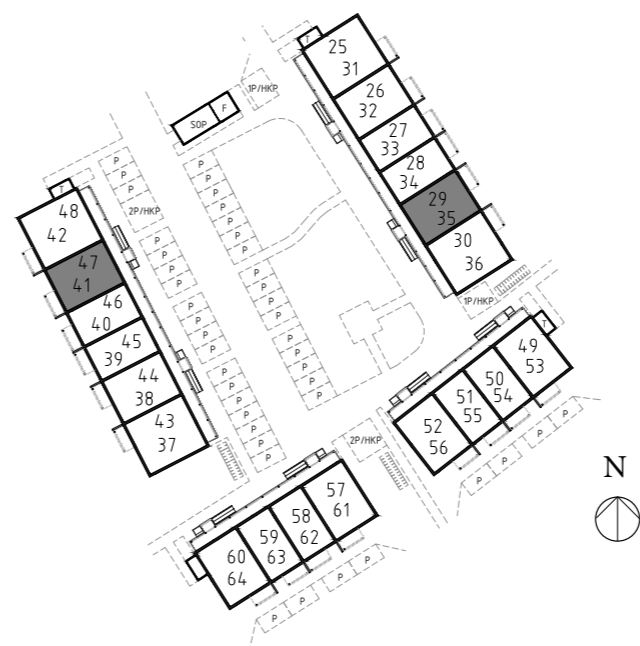

# Tronen - Mantorp

Bofaktablad

Bostad 26, 38

Antal rum 3 RoK

Storlek 70,4 m<sup>2</sup>

- DM Diskmaskin
- K/F Kyl och frys
- KM Kombitvättmaskin
- G Garderob

1:100 (A4)

ENKLA  
HEM

# Tronen - Mantorp

Bofaktablad

Bostad 29, 41

Antal rum 3 RoK

Storlek 70,4 m<sup>2</sup>

- DM Diskmaskin
- K/F Kyl och frys
- KM Kombitvättmaskin
- G Garderob

1:100 (A4)

ENKLA  
HEM

# Tronen - Mantorp

Bofaktablad

Bostad 32, 44

Antal rum 3 RoK

Storlek 70,4 m<sup>2</sup>

- DM Diskmaskin
- K/F Kyl och frys
- KM Kombitvättmaskin
- G Garderob

# Tronen - Mantorp

Bofaktablad

Bostad 35, 47

Antal rum 3 RoK

Storlek 70,4 m<sup>2</sup>

- DM Diskmaskin
- K/F Kyl och frys
- KM Kombitvättmaskin
- G Garderob