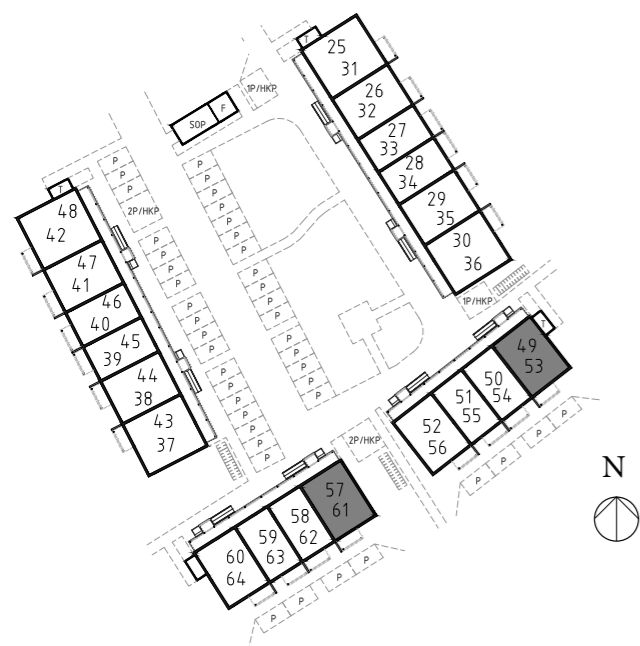

# Tronen - Mantorp

Bofaktablad

Bostad 35, 47

Antal rum 3 RoK

Storlek 70,4 m<sup>2</sup>

- DM Diskmaskin
- K/F Kyl och frys
- KM Kombitvättmaskin
- G Garderob

# Tronen - Mantorp

Bofaktablad

Bostad 49, 57

Antal rum 3 RoK

Storlek 70,4 m<sup>2</sup>

- DM Diskmaskin
- K/F Kyl och frys
- KM Kombitvättmaskin
- G Garderob

1:100 (A4)

ENKLA  
HEM

# Tronen - Mantorp

Bofaktablad

Bostad 52, 60

Antal rum 3 RoK

Storlek 70,4 m<sup>2</sup>

- DM Diskmaskin
- K/F Kyl och frys
- KM Kombitvättmaskin
- G Garderob

1:100 (A4)

ENKLA  
HEM

# Tronen - Mantorp

Bofaktablad

Bostad 53, 61

Antal rum 3 RoK

Storlek 70,4 m<sup>2</sup>

- DM Diskmaskin
- K/F Kyl och frys
- KM Kombitvättmaskin
- G Garderob

1:100 (A4)

ENKLA  
HEM