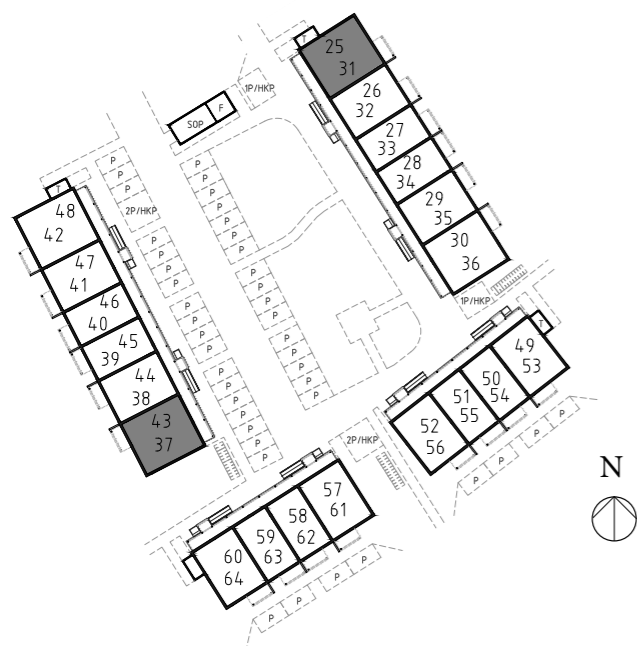

# Tronen - Mantorp

Bofaktablad

Bostad 56, 64

Antal rum 3 RoK

Storlek 70,4 m<sup>2</sup>

- DM Diskmaskin
- K/F Kyl och frys
- KM Kombitvättmaskin
- G Garderob

1:100 (A4)

ENKLA  
HEM

# Tronen - Mantorp

Bofaktablad

Bostad 25, 37

Antal rum 4 RoK

Storlek 85,2 m<sup>2</sup>

- DM Diskmaskin
- K/F Kyl och frys
- KM Kombitvättmaskin
- G Garderob

1:100 (A4)

ENKLA  
HEM

# Tronen - Mantorp

Bofaktablad

Bostad 30, 42

Antal rum 4 RoK

Storlek 85,2 m<sup>2</sup>

- DM Diskmaskin
- K/F Kyl och frys
- KM Kombitvättmaskin
- G Garderob

1:100 (A4)

ENKLA  
HEM

# Tronen - Mantorp

Bofaktablad

Bostad 31, 43

Antal rum 4 RoK

Storlek 85,2 m<sup>2</sup>

- DM Diskmaskin
- K/F Kyl och frys
- KM Kombitvättmaskin
- G Garderob

1:100 (A4)

ENKLA  
HEM