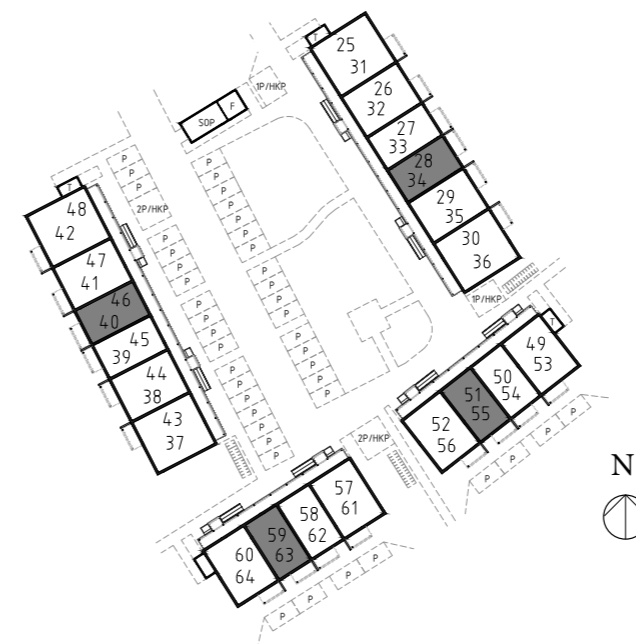

# Tronen - Mantorp

Bofaktablad

Bostad 33, 45, 54, 62

Antal rum 2 RoK

Storlek 55,2 m<sup>2</sup>

- DM Diskmaskin
- K/F Kyl och frys
- KM Kombitvättmaskin
- G Garderob

1:100 (A4)

ENKLA  
HEM

# Tronen - Mantorp

Bofaktablad

Bostad 34, 46, 55, 63

Antal rum 2 RoK

Storlek 55,2 m<sup>2</sup>

- DM Diskmaskin
- K/F Kyl och frys
- KM Kombitvättmaskin
- G Garderob

1:100 (A4)

ENKLA  
HEM

# Tronen - Mantorp

Bofaktablad

Bostad 26, 38

Antal rum 3 RoK

Storlek 70,4 m<sup>2</sup>

- DM Diskmaskin
- K/F Kyl och frys
- KM Kombitvättmaskin
- G Garderob

1:100 (A4)

ENKLA  
HEM

# Tronen - Mantorp

Bofaktablad

Bostad 29, 41

Antal rum 3 RoK

Storlek 70,4 m<sup>2</sup>

- DM Diskmaskin
- K/F Kyl och frys
- KM Kombitvättmaskin
- G Garderob

1:100 (A4)

ENKLA  
HEM