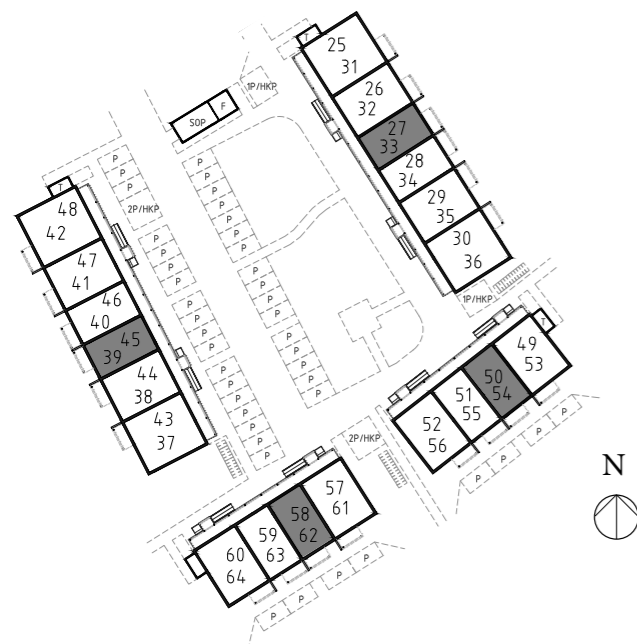

# Tronen - Mantorp

Bofaktablad

Bostad 28, 40, 51, 59

Antal rum 2 RoK

Storlek 55,2 m<sup>2</sup>

- DM Diskmaskin
- K/F Kyl och frys
- KM Kombitvättmaskin
- G Garderob

1:100 (A4)

# Tronen - Mantorp

Bofaktablad

Bostad 33, 45, 54, 62

Antal rum 2 RoK

Storlek 55,2 m<sup>2</sup>

- DM Diskmaskin
- K/F Kyl och frys
- KM Kombitvättmaskin
- G Garderob

1:100 (A4)

ENKLA  
HEM

# Tronen - Mantorp

Bofaktablad

Bostad 34, 46, 55, 63

Antal rum 2 RoK

Storlek 55,2 m<sup>2</sup>

- DM Diskmaskin
- K/F Kyl och frys
- KM Kombitvättmaskin
- G Garderob

1:100 (A4)

ENKLA  
HEM

# Tronen - Mantorp

Bofaktablad

Bostad 26, 38

Antal rum 3 RoK

Storlek 70,4 m<sup>2</sup>

- DM Diskmaskin
- K/F Kyl och frys
- KM Kombitvättmaskin
- G Garderob

1:100 (A4)

ENKLA  
HEM