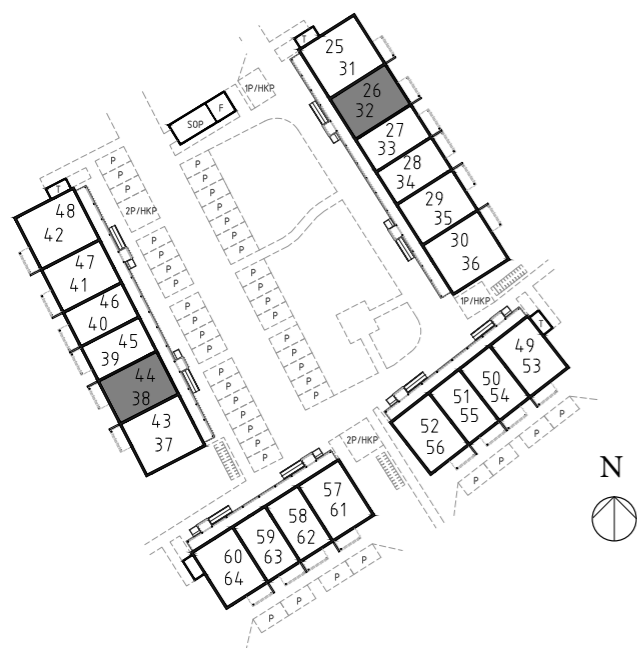

# Tronen - Mantorp

Bofaktablad

Bostad 29, 41

Antal rum 3 RoK

Storlek 70,4 m<sup>2</sup>

- DM Diskmaskin
- K/F Kyl och frys
- KM Kombitvättmaskin
- G Garderob

1:100 (A4)

ENKLA  
HEM

# Tronen - Mantorp

Bofaktablad

Bostad 32, 44

Antal rum 3 RoK

Storlek 70,4 m<sup>2</sup>

- DM Diskmaskin
- K/F Kyl och frys
- KM Kombitvättmaskin
- G Garderob

# Tronen - Mantorp

Bofaktablad

Bostad 35, 47

Antal rum 3 RoK

Storlek 70,4 m<sup>2</sup>

- DM Diskmaskin
- K/F Kyl och frys
- KM Kombitvättmaskin
- G Garderob

# Tronen - Mantorp

Bofaktablad

Bostad 49, 57

Antal rum 3 RoK

Storlek 70,4 m<sup>2</sup>

- DM Diskmaskin
- K/F Kyl och frys
- KM Kombitvättmaskin
- G Garderob

1:100 (A4)

ENKLA  
HEM