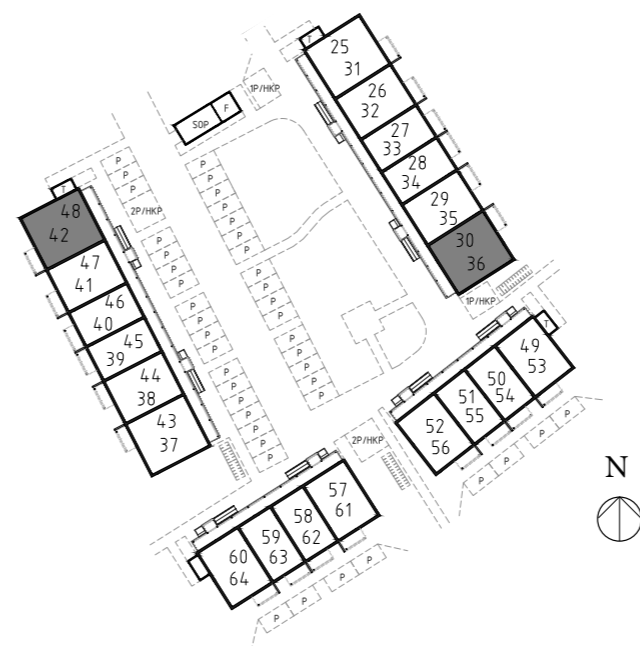

# Tronen - Mantorp

Bofaktablad

Bostad 26, 38

Antal rum 3 RoK

Storlek 70,4 m<sup>2</sup>

- DM Diskmaskin
- K/F Kyl och frys
- KM Kombitvättmaskin
- G Garderob

1:100 (A4)

ENKLA  
HEM

# Tronen - Mantorp

Bofaktablad

Bostad 30, 42

Antal rum 4 RoK

Storlek 85,2 m<sup>2</sup>

- DM Diskmaskin
- K/F Kyl och frys
- KM Kombitvättmaskin
- G Garderob

1:100 (A4)

ENKLA  
HEM

# Tronen - Mantorp

Bofaktablad

Bostad 31, 43

Antal rum 4 RoK

Storlek 85,2 m<sup>2</sup>

- DM Diskmaskin
- K/F Kyl och frys
- KM Kombitvättmaskin
- G Garderob

1:100 (A4)

ENKLA  
HEM

# Tronen - Mantorp

Bofaktablad

Bostad 36, 48

Antal rum 4 RoK

Storlek 85,2 m<sup>2</sup>

- DM Diskmaskin
- K/F Kyl och frys
- KM Kombitvättmaskin
- G Garderob

1:100 (A4)

ENKLA  
HEM