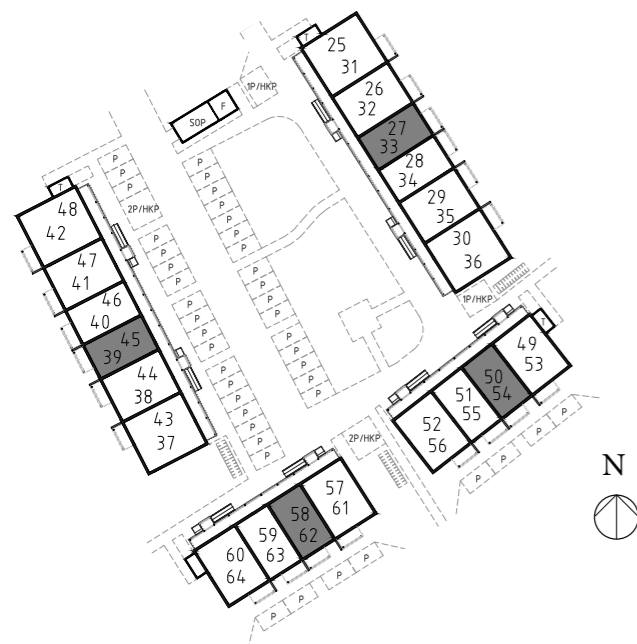

# Tronen - Mantorp

Bofaktablad

Bostad 27, 39, 50, 58

Antal rum 2 RoK

Storlek 55,2 m<sup>2</sup>

- DM Diskmaskin
- K/F Kyl och frys
- KM Kombitvättmaskin
- G Garderob

1:100 (A4)

# Tronen - Mantorp

Bofaktablad

Bostad 28, 40, 51, 59

Antal rum 2 RoK

Storlek 55,2 m<sup>2</sup>

- DM Diskmaskin
- K/F Kyl och frys
- KM Kombitvättmaskin
- G Garderob

1:100 (A4)

# Tronen - Mantorp

Bofaktablad

Bostad 33, 45, 54, 62

Antal rum 2 RoK

Storlek 55,2 m<sup>2</sup>

- DM Diskmaskin
- K/F Kyl och frys
- KM Kombitvättmaskin
- G Garderob

1:100 (A4)

ENKLA  
HEM

# Tronen - Mantorp

Bofaktablad

Bostad 34, 46, 55, 63

Antal rum 2 RoK

Storlek 55,2 m<sup>2</sup>

- DM Diskmaskin
- K/F Kyl och frys
- KM Kombitvättmaskin
- G Garderob

1:100 (A4)

ENKLA  
HEM