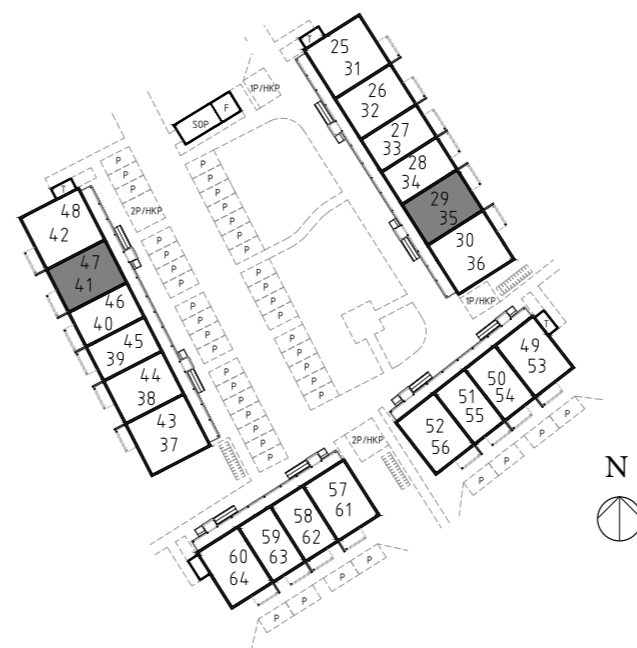

# Tronen - Mantorp

Bofaktablad

Bostad 32, 44

Antal rum 3 RoK

Storlek 70,4 m<sup>2</sup>

- DM Diskmaskin
- K/F Kyl och frys
- KM Kombitvättmaskin
- G Garderob

# Tronen - Mantorp

Bofaktablad

Bostad 35, 47

Antal rum 3 RoK

Storlek 70,4 m<sup>2</sup>

- DM Diskmaskin
- K/F Kyl och frys
- KM Kombitvättmaskin
- G Garderob

# Tronen - Mantorp

Bofaktablad

Bostad 49, 57

Antal rum 3 RoK

Storlek 70,4 m<sup>2</sup>

- DM Diskmaskin
- K/F Kyl och frys
- KM Kombitvättmaskin
- G Garderob

1:100 (A4)

ENKLA  
HEM

# Tronen - Mantorp

Bofaktablad

Bostad 52, 60

Antal rum 3 RoK

Storlek 70,4 m<sup>2</sup>

- DM Diskmaskin
- K/F Kyl och frys
- KM Kombitvättmaskin
- G Garderob

1:100 (A4)

ENKLA  
HEM