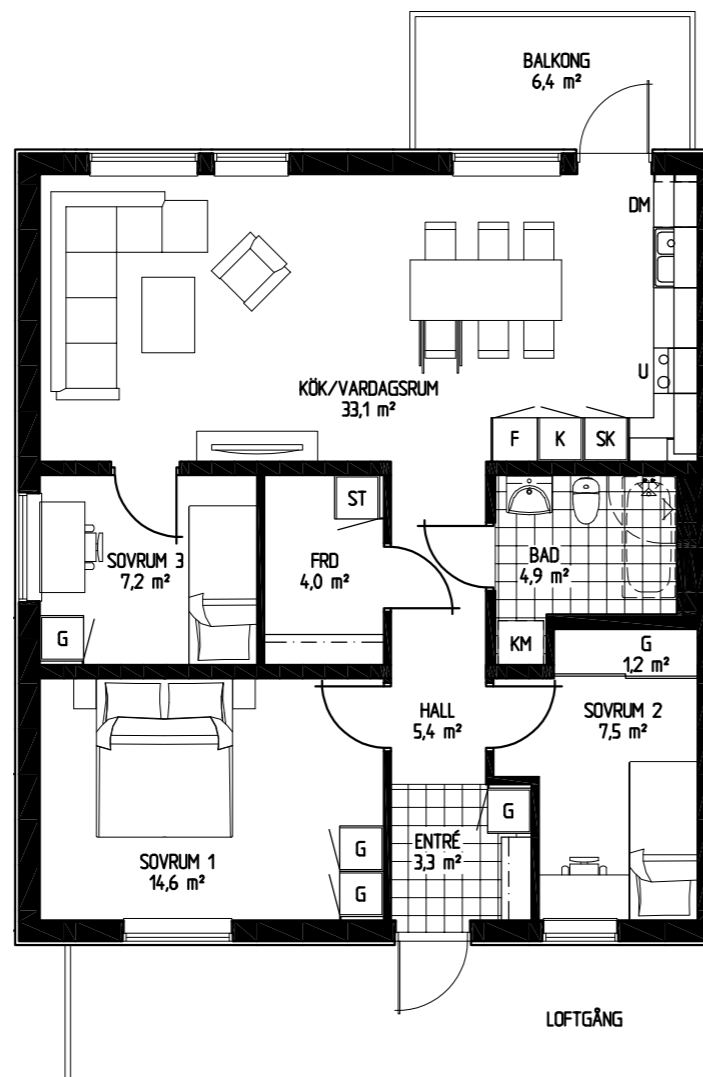

# Tronen - Mantorp

Bofaktablad

Bostad 25, 37

Antal rum 4 RoK

Storlek 85,2 m<sup>2</sup>

- DM Diskmaskin
- K/F Kyl och frys
- KM Kombitvättmaskin
- G Garderob

1:100 (A4)

ENKLA  
HEM

# Tronen - Mantorp

Bofaktablad

Bostad 30, 42

Antal rum 4 RoK

Storlek 85,2 m<sup>2</sup>

- DM Diskmaskin
- K/F Kyl och frys
- KM Kombitvättmaskin
- G Garderob

1:100 (A4)

ENKLA  
HEM

# Tronen - Mantorp

Bofaktablad

Bostad 31, 43

Antal rum 4 RoK

Storlek 85,2 m<sup>2</sup>

- DM Diskmaskin
- K/F Kyl och frys
- KM Kombitvättmaskin
- G Garderob

1:100 (A4)

ENKLA  
HEM

# Tronen - Mantorp

Bofaktablad

Bostad 36, 48

Antal rum 4 RoK

Storlek 85,2 m<sup>2</sup>

- DM Diskmaskin
- K/F Kyl och frys
- KM Kombitvättmaskin
- G Garderob

1:100 (A4)

ENKLA  
HEM