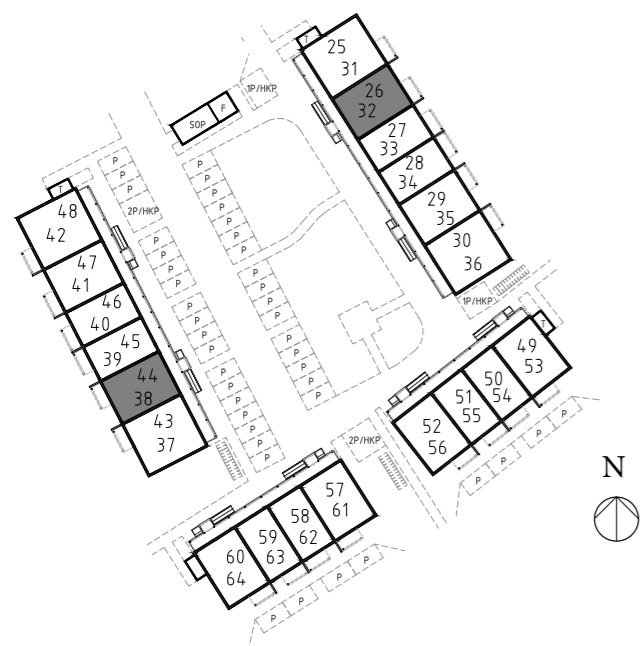

# Tronen - Mantorp

Bofaktablad

Bostad 34, 46, 55, 63

Antal rum 2 RoK

Storlek 55,2 m<sup>2</sup>

- DM Diskmaskin
- K/F Kyl och frys
- KM Kombitvättmaskin
- G Garderob

1:100 (A4)

ENKLA  
HEM

# Tronen - Mantorp

Bofaktablad

Bostad 26, 38

Antal rum 3 RoK

Storlek 70,4 m<sup>2</sup>

- DM Diskmaskin
- K/F Kyl och frys
- KM Kombitvättmaskin
- G Garderob

1:100 (A4)

ENKLA  
HEM

# Tronen - Mantorp

Bofaktablad

Bostad 29, 41

Antal rum 3 RoK

Storlek 70,4 m<sup>2</sup>

- DM Diskmaskin
- K/F Kyl och frys
- KM Kombitvättmaskin
- G Garderob

1:100 (A4)

ENKLA  
HEM

# Tronen - Mantorp

Bofaktablad

Bostad 32, 44

Antal rum 3 RoK

Storlek 70,4 m<sup>2</sup>

- DM Diskmaskin
- K/F Kyl och frys
- KM Kombitvättmaskin
- G Garderob