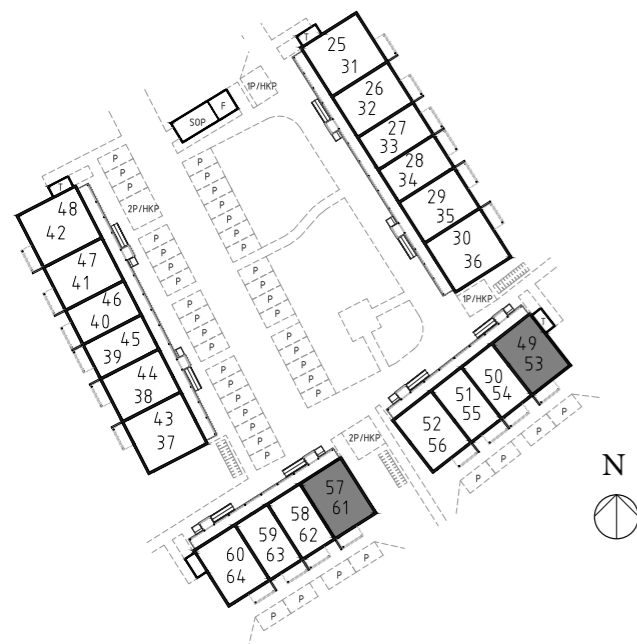

# Tronen - Mantorp

Bofaktablad

Bostad 52, 60

Antal rum 3 RoK

Storlek 70,4 m<sup>2</sup>

- DM Diskmaskin
- K/F Kyl och frys
- KM Kombitvättmaskin
- G Garderob

1:100 (A4)

ENKLA  
HEM

# Tronen - Mantorp

Bofaktablad

Bostad 53, 61

Antal rum 3 RoK

Storlek 70,4 m<sup>2</sup>

- DM Diskmaskin
- K/F Kyl och frys
- KM Kombitvättmaskin
- G Garderob

1:100 (A4)

ENKLA  
HEM

# Tronen - Mantorp

Bofaktablad

Bostad 56, 64

Antal rum 3 RoK

Storlek 70,4 m<sup>2</sup>

- DM Diskmaskin
- K/F Kyl och frys
- KM Kombitvättmaskin
- G Garderob

1:100 (A4)

ENKLA  
HEM

# Tronen - Mantorp

Bofaktablad

Bostad 25, 37

Antal rum 4 RoK

Storlek 85,2 m<sup>2</sup>

- DM Diskmaskin
- K/F Kyl och frys
- KM Kombitvättmaskin
- G Garderob

1:100 (A4)

ENKLA  
HEM