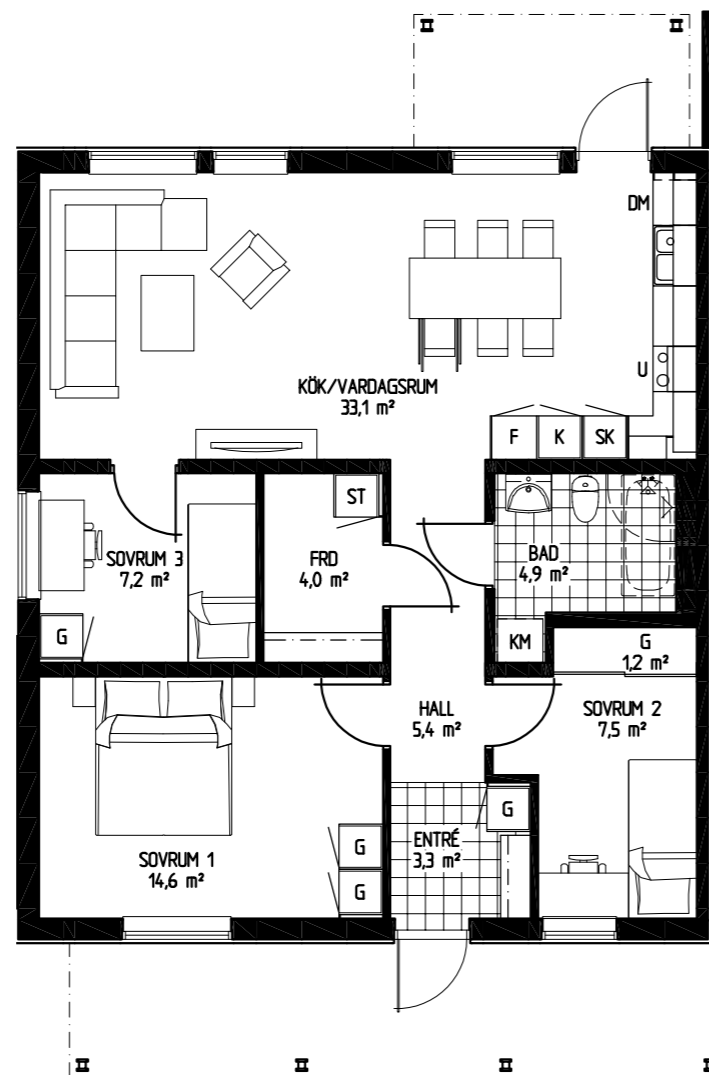

# Tronen - Mantorp

Bofaktablad

Bostad 53, 61

Antal rum 3 RoK

Storlek 70,4 m<sup>2</sup>

- DM Diskmaskin
- K/F Kyl och frys
- KM Kombitvättmaskin
- G Garderob

1:100 (A4)

ENKLA  
HEM

# Tronen - Mantorp

Bofaktablad

Bostad 56, 64

Antal rum 3 RoK

Storlek 70,4 m<sup>2</sup>

- DM Diskmaskin
- K/F Kyl och frys
- KM Kombitvättmaskin
- G Garderob

1:100 (A4)

ENKLA  
HEM

# Tronen - Mantorp

Bofaktablad

Bostad 25, 37

Antal rum 4 RoK

Storlek 85,2 m<sup>2</sup>

- DM Diskmaskin
- K/F Kyl och frys
- KM Kombitvättmaskin
- G Garderob

1:100 (A4)

ENKLA  
HEM

# Tronen - Mantorp

Bofaktablad

Bostad 30, 42

Antal rum 4 RoK

Storlek 85,2 m<sup>2</sup>

- DM Diskmaskin
- K/F Kyl och frys
- KM Kombitvättmaskin
- G Garderob

1:100 (A4)

ENKLA  
HEM