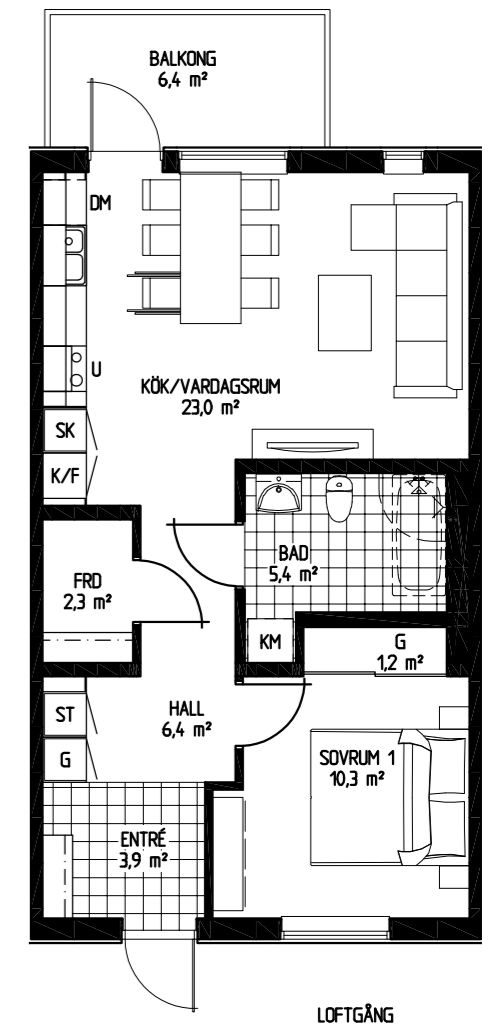

# Tronen - Mantorp

Bofaktablad

Bostad 28, 40, 51, 59

Antal rum 2 RoK

Storlek 55,2 m<sup>2</sup>

- DM Diskmaskin
- K/F Kyl och frys
- KM Kombitvättmaskin
- G Garderob

1:100 (A4)

# Tronen - Mantorp

Bofaktablad

Bostad 33, 45, 54, 62

Antal rum 2 RoK

Storlek 55,2 m<sup>2</sup>

- DM Diskmaskin
- K/F Kyl och frys
- KM Kombitvättmaskin
- G Garderob

1:100 (A4)

ENKLA  
HEM

# Tronen - Mantorp

Bofaktablad

Bostad 34, 46, 55, 63

Antal rum 2 RoK

Storlek 55,2 m<sup>2</sup>

- DM Diskmaskin
- K/F Kyl och frys
- KM Kombitvättmaskin
- G Garderob

1:100 (A4)

ENKLA  
HEM

# Tronen - Mantorp

Bofaktablad

Bostad 26, 38

Antal rum 3 RoK

Storlek 70,4 m<sup>2</sup>

- DM Diskmaskin
- K/F Kyl och frys
- KM Kombitvättmaskin
- G Garderob

1:100 (A4)

ENKLA  
HEM