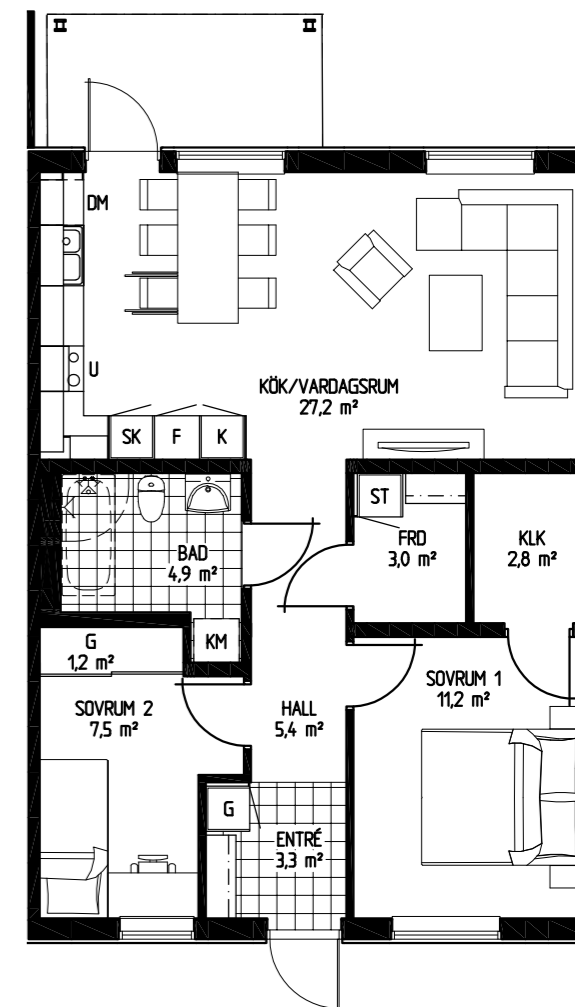

# Tronen - Mantorp

Bofaktablad

Bostad 26, 38

Antal rum 3 RoK

Storlek 70,4 m<sup>2</sup>

- DM Diskmaskin
- K/F Kyl och frys
- KM Kombitvättmaskin
- G Garderob

1:100 (A4)

ENKLA  
HEM

# Tronen - Mantorp

Bofaktablad

Bostad 29, 41

Antal rum 3 RoK

Storlek 70,4 m<sup>2</sup>

- DM Diskmaskin
- K/F Kyl och frys
- KM Kombitvättmaskin
- G Garderob

1:100 (A4)

ENKLA  
HEM

# Tronen - Mantorp

Bofaktablad

Bostad 32, 44

Antal rum 3 RoK

Storlek 70,4 m<sup>2</sup>

- DM Diskmaskin
- K/F Kyl och frys
- KM Kombitvättmaskin
- G Garderob

# Tronen - Mantorp

Bofaktablad

Bostad 35, 47

Antal rum 3 RoK

Storlek 70,4 m<sup>2</sup>

- DM Diskmaskin
- K/F Kyl och frys
- KM Kombitvättmaskin
- G Garderob