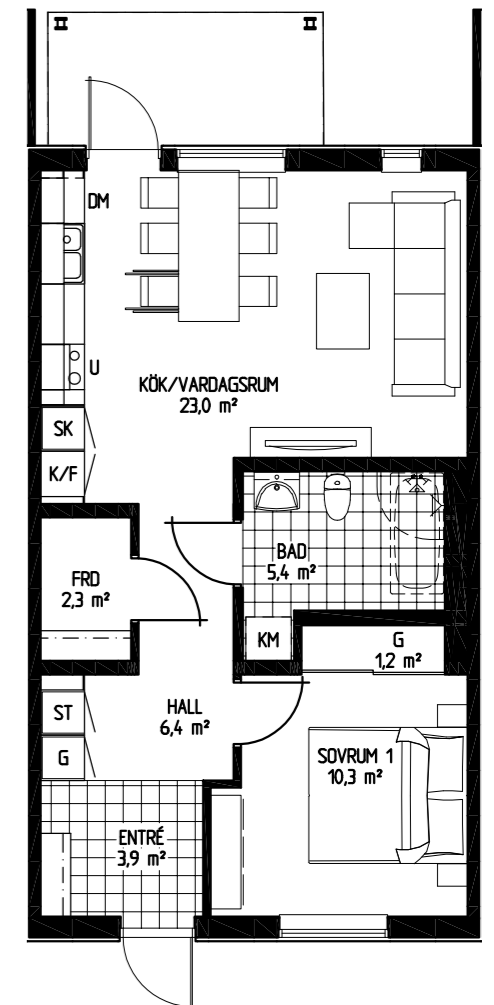

# Tronen - Mantorp

Bofaktablad

Bostad 27, 39, 50, 58

Antal rum 2 RoK

Storlek 55,2 m<sup>2</sup>

- DM Diskmaskin
- K/F Kyl och frys
- KM Kombitvättmaskin
- G Garderob

1:100 (A4)

# Tronen - Mantorp

Bofaktablad

Bostad 28, 40, 51, 59

Antal rum 2 RoK

Storlek 55,2 m<sup>2</sup>

- DM Diskmaskin
- K/F Kyl och frys
- KM Kombitvättmaskin
- G Garderob

1:100 (A4)

# Tronen - Mantorp

Bofaktablad

Bostad 33, 45, 54, 62

Antal rum 2 RoK

Storlek 55,2 m<sup>2</sup>

- DM Diskmaskin
- K/F Kyl och frys
- KM Kombitvättmaskin
- G Garderob

1:100 (A4)

ENKLA  
HEM

# Tronen - Mantorp

Bofaktablad

Bostad 34, 46, 55, 63

Antal rum 2 RoK

Storlek 55,2 m<sup>2</sup>

- DM Diskmaskin
- K/F Kyl och frys
- KM Kombitvättmaskin
- G Garderob

1:100 (A4)

ENKLA  
HEM