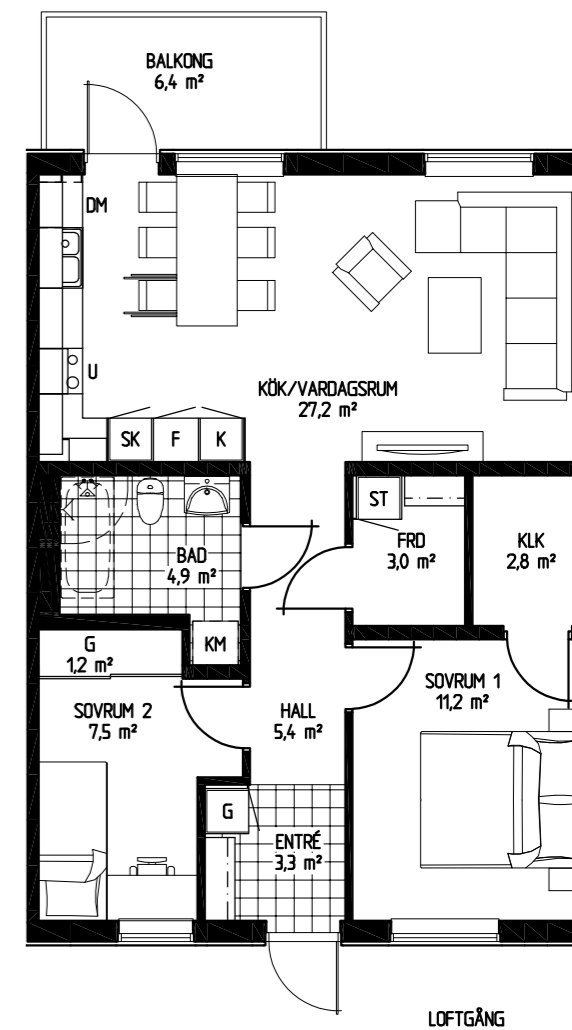

# Tronen - Mantorp

Bofaktablad

Bostad 32, 44

Antal rum 3 RoK

Storlek 70,4 m<sup>2</sup>

- DM Diskmaskin
- K/F Kyl och frys
- KM Kombitvättmaskin
- G Garderob

# Tronen - Mantorp

Bofaktablad

Bostad 35, 47

Antal rum 3 RoK

Storlek 70,4 m<sup>2</sup>

- DM Diskmaskin
- K/F Kyl och frys
- KM Kombitvättmaskin
- G Garderob

# Tronen - Mantorp

Bofaktablad

Bostad 49, 57

Antal rum 3 RoK

Storlek 70,4 m<sup>2</sup>

- DM Diskmaskin
- K/F Kyl och frys
- KM Kombitvättmaskin
- G Garderob

1:100 (A4)

ENKLA  
HEM

# Tronen - Mantorp

Bofaktablad

Bostad 52, 60

Antal rum 3 RoK

Storlek 70,4 m<sup>2</sup>

- DM Diskmaskin
- K/F Kyl och frys
- KM Kombitvättmaskin
- G Garderob

1:100 (A4)

ENKLA  
HEM