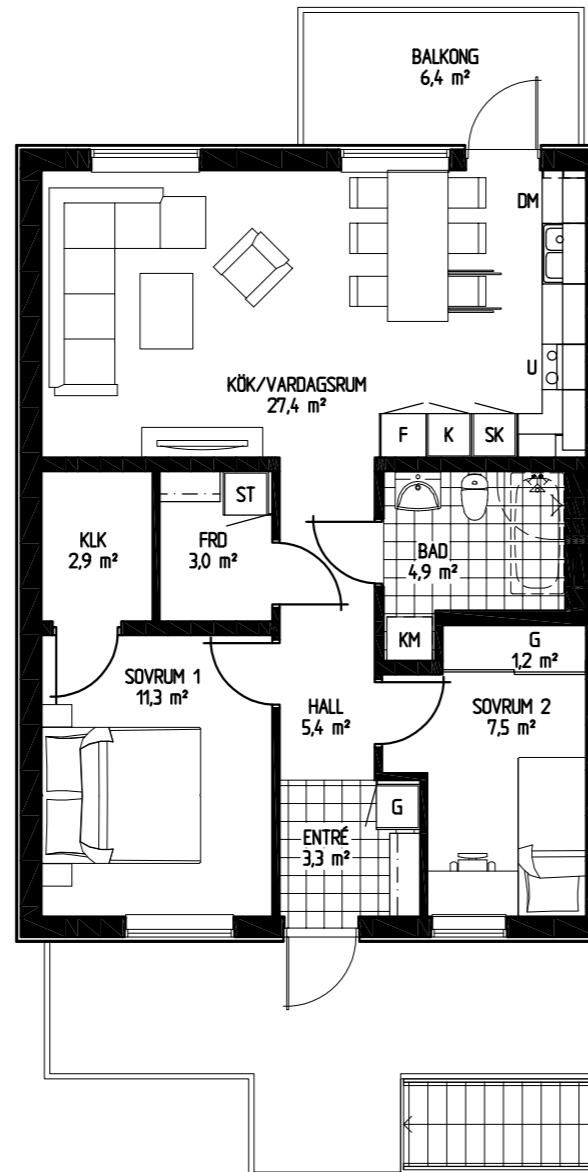

# Tronen - Mantorp

Bofaktablad

Bostad 52, 60

Antal rum 3 RoK

Storlek 70,4 m<sup>2</sup>

- DM Diskmaskin
- K/F Kyl och frys
- KM Kombitvättmaskin
- G Garderob

1:100 (A4)

ENKLA  
HEM

# Tronen - Mantorp

Bofaktablad

Bostad 53, 61

Antal rum 3 RoK

Storlek 70,4 m<sup>2</sup>

- DM Diskmaskin
- K/F Kyl och frys
- KM Kombitvättmaskin
- G Garderob

1:100 (A4)

ENKLA  
HEM

# Tronen - Mantorp

Bofaktablad

Bostad 56, 64

Antal rum 3 RoK

Storlek 70,4 m<sup>2</sup>

- DM Diskmaskin
- K/F Kyl och frys
- KM Kombitvättmaskin
- G Garderob

1:100 (A4)

ENKLA  
HEM

# Tronen - Mantorp

Bofaktablad

Bostad 25, 37

Antal rum 4 RoK

Storlek 85,2 m<sup>2</sup>

- DM Diskmaskin
- K/F Kyl och frys
- KM Kombitvättmaskin
- G Garderob

1:100 (A4)

ENKLA  
HEM