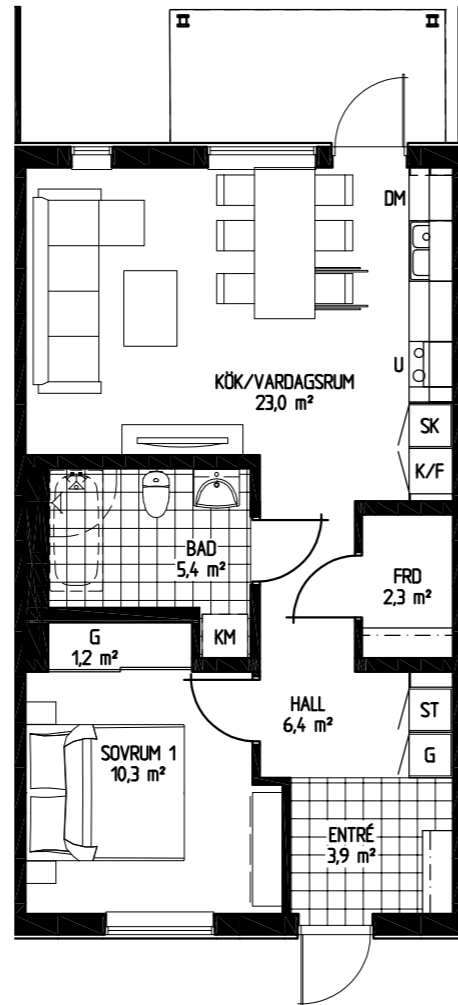

# Tronen - Mantorp

Bofaktablad

Bostad 27, 39, 50, 58

Antal rum 2 RoK

Storlek 55,2 m<sup>2</sup>

- DM Diskmaskin
- K/F Kyl och frys
- KM Kombitvättmaskin
- G Garderob

1:100 (A4)

# Tronen - Mantorp

Bofaktablad

Bostad 28, 40, 51, 59

Antal rum 2 RoK

Storlek 55,2 m<sup>2</sup>

- DM Diskmaskin
- K/F Kyl och frys
- KM Kombitvättmaskin
- G Garderob

1:100 (A4)

# Tronen - Mantorp

Bofaktablad

Bostad 33, 45, 54, 62

Antal rum 2 RoK

Storlek 55,2 m<sup>2</sup>

- DM Diskmaskin
- K/F Kyl och frys
- KM Kombitvättmaskin
- G Garderob

1:100 (A4)

ENKLA  
HEM

# Tronen - Mantorp

Bofaktablad

Bostad 34, 46, 55, 63

Antal rum 2 RoK

Storlek 55,2 m<sup>2</sup>

- DM Diskmaskin
- K/F Kyl och frys
- KM Kombitvättmaskin
- G Garderob

1:100 (A4)

ENKLA  
HEM