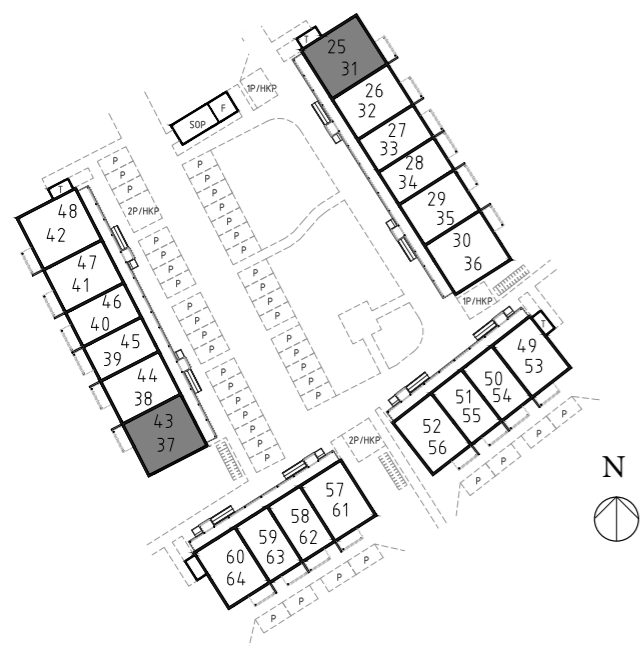

# Tronen - Mantorp

Bofaktablad

Bostad 25, 37

Antal rum 4 RoK

Storlek 85,2 m<sup>2</sup>

- DM Diskmaskin
- K/F Kyl och frys
- KM Kombitvättmaskin
- G Garderob

1:100 (A4)

ENKLA  
HEM

# Tronen - Mantorp

Bofaktablad

Bostad 30, 42

Antal rum 4 RoK

Storlek 85,2 m<sup>2</sup>

- DM Diskmaskin
- K/F Kyl och frys
- KM Kombitvättmaskin
- G Garderob

1:100 (A4)

ENKLA  
HEM

# Tronen - Mantorp

Bofaktablad

Bostad 31, 43

Antal rum 4 RoK

Storlek 85,2 m<sup>2</sup>

- DM Diskmaskin
- K/F Kyl och frys
- KM Kombitvättmaskin
- G Garderob

1:100 (A4)

ENKLA  
HEM

# Tronen - Mantorp

Bofaktablad

Bostad 36, 48

Antal rum 4 RoK

Storlek 85,2 m<sup>2</sup>

- DM Diskmaskin
- K/F Kyl och frys
- KM Kombitvättmaskin
- G Garderob

1:100 (A4)

ENKLA  
HEM