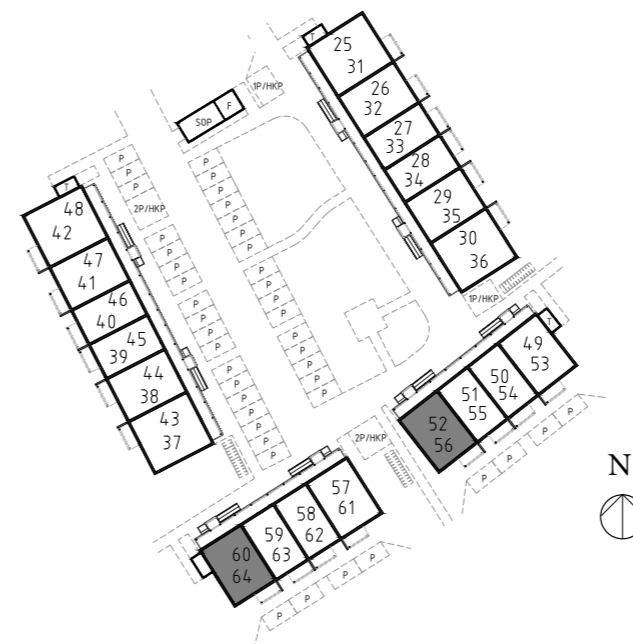

# Tronen - Mantorp

Bofaktablad

Bostad 53, 61

Antal rum 3 RoK

Storlek 70,4 m<sup>2</sup>

- DM Diskmaskin
- K/F Kyl och frys
- KM Kombitvättmaskin
- G Garderob

1:100 (A4)

ENKLA  
HEM

# Tronen - Mantorp

Bofaktablad

Bostad 56, 64

Antal rum 3 RoK

Storlek 70,4 m<sup>2</sup>

- DM Diskmaskin
- K/F Kyl och frys
- KM Kombitvättmaskin
- G Garderob

1:100 (A4)

ENKLA  
HEM

# Tronen - Mantorp

Bofaktablad

Bostad 25, 37

Antal rum 4 RoK

Storlek 85,2 m<sup>2</sup>

- DM Diskmaskin
- K/F Kyl och frys
- KM Kombitvättmaskin
- G Garderob

1:100 (A4)

ENKLA  
HEM

# Tronen - Mantorp

Bofaktablad

Bostad 30, 42

Antal rum 4 RoK

Storlek 85,2 m<sup>2</sup>

- DM Diskmaskin
- K/F Kyl och frys
- KM Kombitvättmaskin
- G Garderob

1:100 (A4)

ENKLA  
HEM