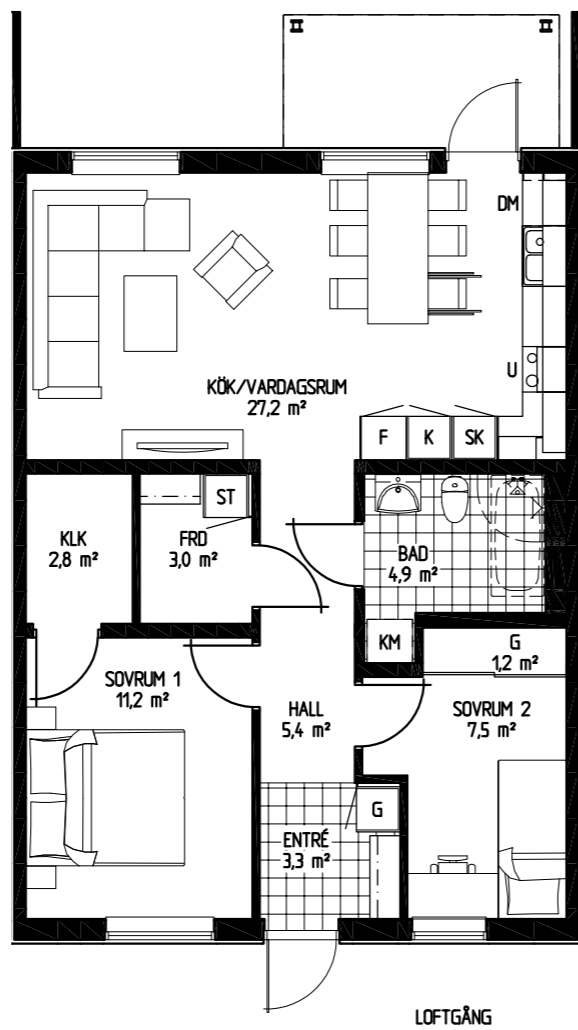

# Tronen - Mantorp

Bofaktablad

Bostad 34, 46, 55, 63

Antal rum 2 RoK

Storlek 55,2 m<sup>2</sup>

- DM Diskmaskin
- K/F Kyl och frys
- KM Kombitvättmaskin
- G Garderob

1:100 (A4)

ENKLA  
HEM

# Tronen - Mantorp

Bofaktablad

Bostad 26, 38

Antal rum 3 RoK

Storlek 70,4 m<sup>2</sup>

- DM Diskmaskin
- K/F Kyl och frys
- KM Kombitvättmaskin
- G Garderob

1:100 (A4)

ENKLA  
HEM

# Tronen - Mantorp

Bofaktablad

Bostad 29, 41

Antal rum 3 RoK

Storlek 70,4 m<sup>2</sup>

- DM Diskmaskin
- K/F Kyl och frys
- KM Kombitvättmaskin
- G Garderob

1:100 (A4)

ENKLA  
HEM

# Tronen - Mantorp

Bofaktablad

Bostad 32, 44

Antal rum 3 RoK

Storlek 70,4 m<sup>2</sup>

- DM Diskmaskin
- K/F Kyl och frys
- KM Kombitvättmaskin
- G Garderob