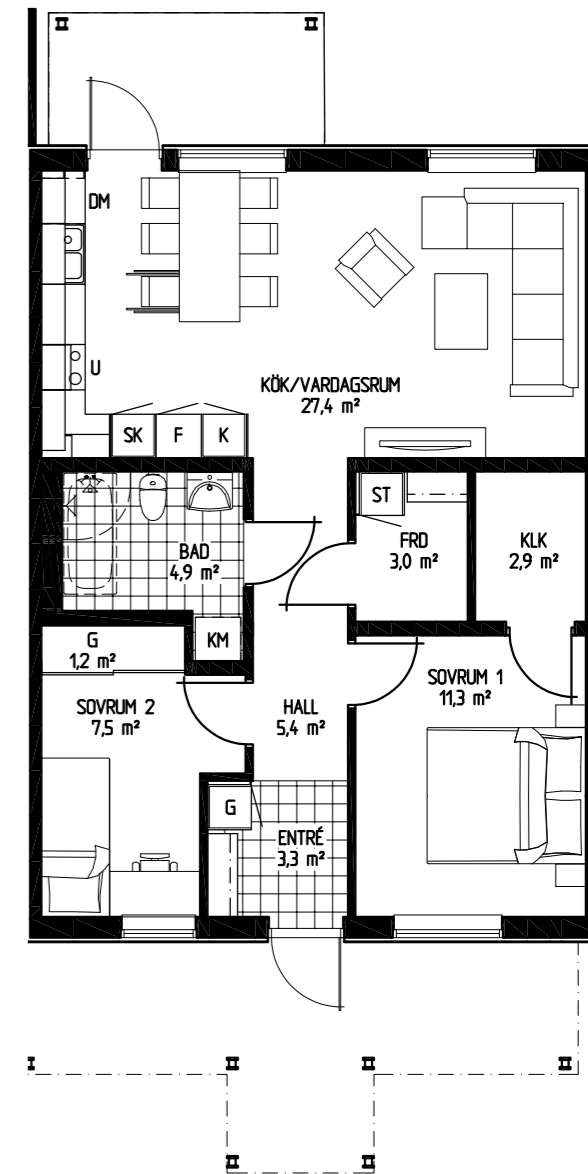

# Tronen - Mantorp

Bofaktablad

Bostad 49, 57

Antal rum 3 RoK

Storlek 70,4 m<sup>2</sup>

- DM Diskmaskin
- K/F Kyl och frys
- KM Kombitvättmaskin
- G Garderob

1:100 (A4)

ENKLA  
HEM

# Tronen - Mantorp

Bofaktablad

Bostad 52, 60

Antal rum 3 RoK

Storlek 70,4 m<sup>2</sup>

- DM Diskmaskin
- K/F Kyl och frys
- KM Kombitvättmaskin
- G Garderob

1:100 (A4)

ENKLA  
HEM

# Tronen - Mantorp

Bofaktablad

Bostad 53, 61

Antal rum 3 RoK

Storlek 70,4 m<sup>2</sup>

- DM Diskmaskin
- K/F Kyl och frys
- KM Kombitvättmaskin
- G Garderob

1:100 (A4)

ENKLA  
HEM

# Tronen - Mantorp

Bofaktablad

Bostad 56, 64

Antal rum 3 RoK

Storlek 70,4 m<sup>2</sup>

- DM Diskmaskin
- K/F Kyl och frys
- KM Kombitvättmaskin
- G Garderob

1:100 (A4)

ENKLA  
HEM