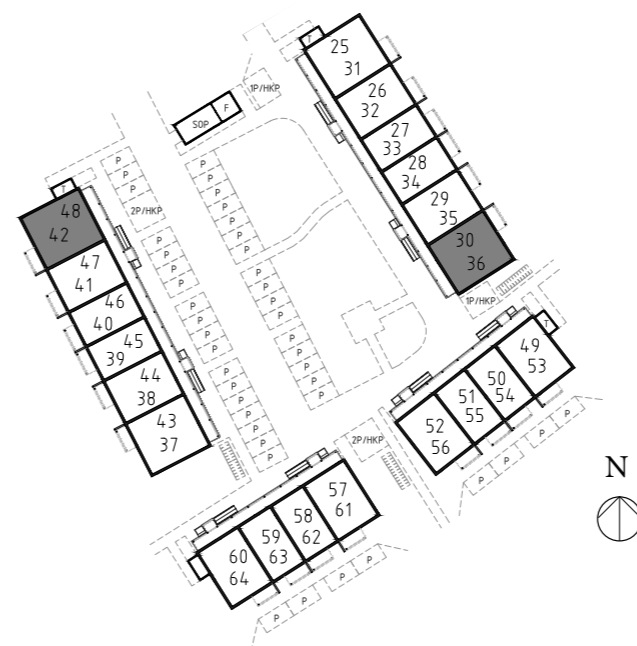

# Tronen - Mantorp

Bofaktablad

Bostad 25, 37

Antal rum 4 RoK

Storlek 85,2 m<sup>2</sup>

- DM Diskmaskin
- K/F Kyl och frys
- KM Kombitvättmaskin
- G Garderob

1:100 (A4)

ENKLA  
HEM

# Tronen - Mantorp

Bofaktablad

Bostad 30, 42

Antal rum 4 RoK

Storlek 85,2 m<sup>2</sup>

- DM Diskmaskin
- K/F Kyl och frys
- KM Kombitvättmaskin
- G Garderob

1:100 (A4)

ENKLA  
HEM

# Tronen - Mantorp

Bofaktablad

Bostad 31, 43

Antal rum 4 RoK

Storlek 85,2 m<sup>2</sup>

- DM Diskmaskin
- K/F Kyl och frys
- KM Kombitvättmaskin
- G Garderob

1:100 (A4)

ENKLA  
HEM

# Tronen - Mantorp

Bofaktablad

Bostad 36, 48

Antal rum 4 RoK

Storlek 85,2 m<sup>2</sup>

- DM Diskmaskin
- K/F Kyl och frys
- KM Kombitvättmaskin
- G Garderob

1:100 (A4)

ENKLA  
HEM