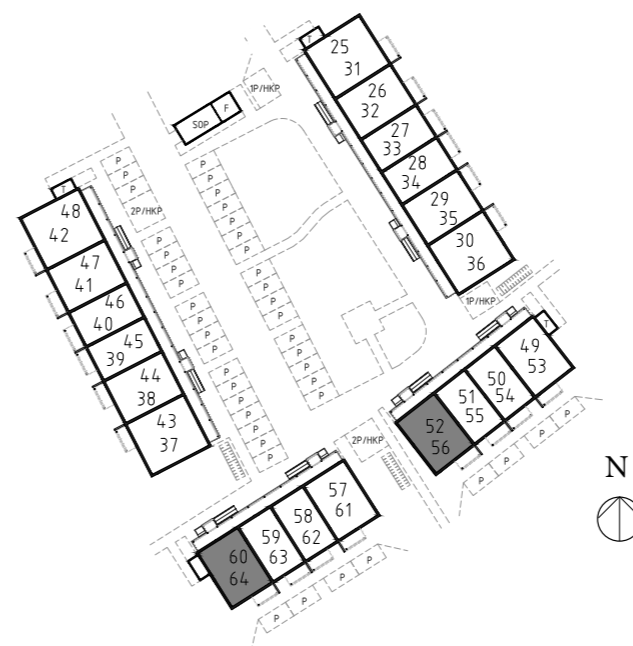

# Tronen - Mantorp

Bofaktablad

Bostad 49, 57

Antal rum 3 RoK

Storlek 70,4 m<sup>2</sup>

- DM Diskmaskin
- K/F Kyl och frys
- KM Kombitvättmaskin
- G Garderob

1:100 (A4)

ENKLA  
HEM

# Tronen - Mantorp

Bofaktablad

Bostad 52, 60

Antal rum 3 RoK

Storlek 70,4 m<sup>2</sup>

- DM Diskmaskin
- K/F Kyl och frys
- KM Kombitvättmaskin
- G Garderob

1:100 (A4)

ENKLA  
HEM

# Tronen - Mantorp

Bofaktablad

Bostad 53, 61

Antal rum 3 RoK

Storlek 70,4 m<sup>2</sup>

- DM Diskmaskin
- K/F Kyl och frys
- KM Kombitvättmaskin
- G Garderob

1:100 (A4)

ENKLA  
HEM

# Tronen - Mantorp

Bofaktablad

Bostad 56, 64

Antal rum 3 RoK

Storlek 70,4 m<sup>2</sup>

- DM Diskmaskin
- K/F Kyl och frys
- KM Kombitvättmaskin
- G Garderob

1:100 (A4)

ENKLA  
HEM