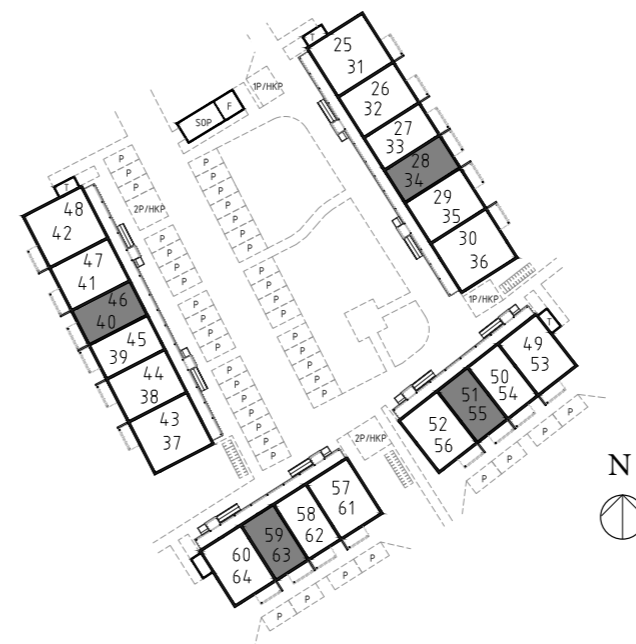

# Tronen - Mantorp

Bofaktablad

Bostad 27, 39, 50, 58

Antal rum 2 RoK

Storlek 55,2 m<sup>2</sup>

- DM Diskmaskin
- K/F Kyl och frys
- KM Kombitvättmaskin
- G Garderob

1:100 (A4)

# Tronen - Mantorp

Bofaktablad

Bostad 28, 40, 51, 59

Antal rum 2 RoK

Storlek 55,2 m<sup>2</sup>

- DM Diskmaskin
- K/F Kyl och frys
- KM Kombitvättmaskin
- G Garderob

1:100 (A4)

# Tronen - Mantorp

Bofaktablad

Bostad 33, 45, 54, 62

Antal rum 2 RoK

Storlek 55,2 m<sup>2</sup>

- DM Diskmaskin
- K/F Kyl och frys
- KM Kombitvättmaskin
- G Garderob

1:100 (A4)

ENKLA  
HEM

# Tronen - Mantorp

Bofaktablad

Bostad 34, 46, 55, 63

Antal rum 2 RoK

Storlek 55,2 m<sup>2</sup>

- DM Diskmaskin
- K/F Kyl och frys
- KM Kombitvättmaskin
- G Garderob

1:100 (A4)

ENKLA  
HEM