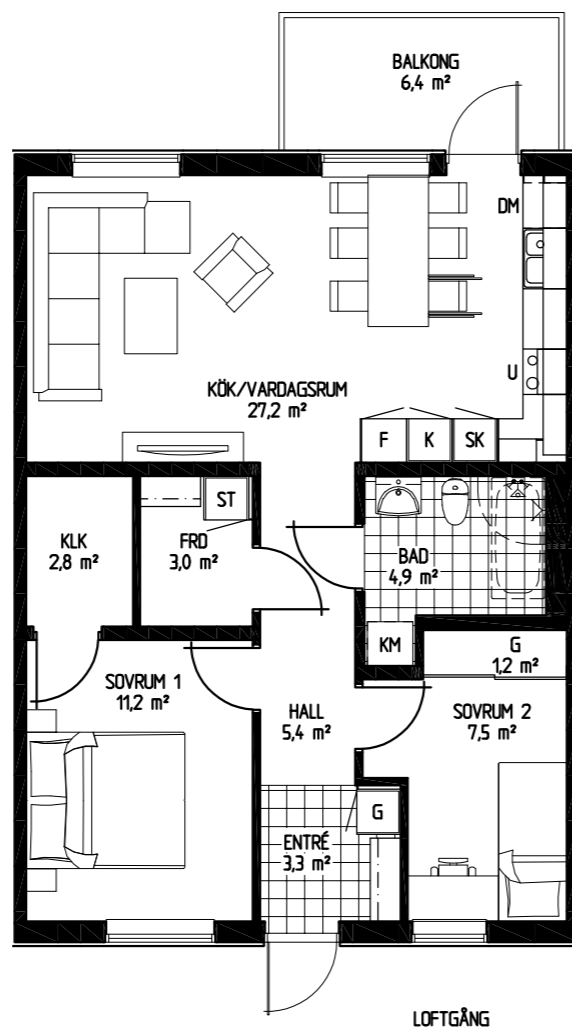

# Tronen - Mantorp

Bofaktablad

Bostad 29, 41

Antal rum 3 RoK

Storlek 70,4 m<sup>2</sup>

- DM Diskmaskin
- K/F Kyl och frys
- KM Kombitvättmaskin
- G Garderob

1:100 (A4)

ENKLA  
HEM

# Tronen - Mantorp

Bofaktablad

Bostad 32, 44

Antal rum 3 RoK

Storlek 70,4 m<sup>2</sup>

- DM Diskmaskin
- K/F Kyl och frys
- KM Kombitvättmaskin
- G Garderob

# Tronen - Mantorp

Bofaktablad

Bostad 35, 47

Antal rum 3 RoK

Storlek 70,4 m<sup>2</sup>

- DM Diskmaskin
- K/F Kyl och frys
- KM Kombitvättmaskin
- G Garderob

# Tronen - Mantorp

Bofaktablad

Bostad 49, 57

Antal rum 3 RoK

Storlek 70,4 m<sup>2</sup>

- DM Diskmaskin
- K/F Kyl och frys
- KM Kombitvättmaskin
- G Garderob

1:100 (A4)

ENKLA  
HEM