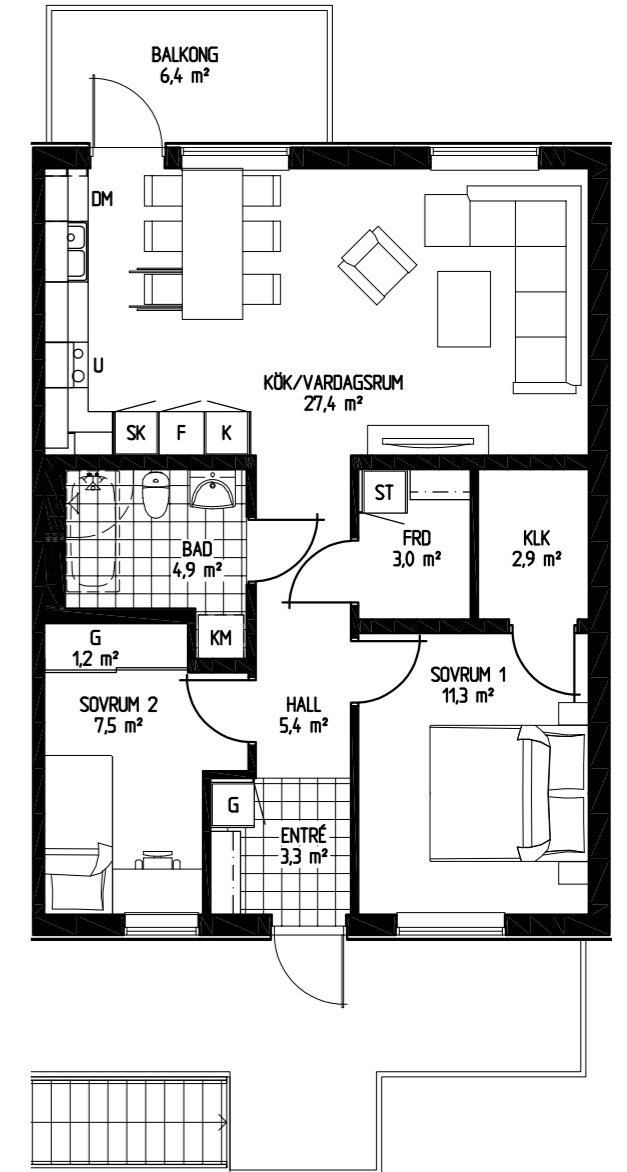

# Tronen - Mantorp

Bofaktablad

Bostad 52, 60

Antal rum 3 RoK

Storlek 70,4 m<sup>2</sup>

- DM Diskmaskin
- K/F Kyl och frys
- KM Kombitvättmaskin
- G Garderob

1:100 (A4)

ENKLA  
HEM

# Tronen - Mantorp

Bofaktablad

Bostad 53, 61

Antal rum 3 RoK

Storlek 70,4 m<sup>2</sup>

- DM Diskmaskin
- K/F Kyl och frys
- KM Kombitvättmaskin
- G Garderob

1:100 (A4)

ENKLA  
HEM

# Tronen - Mantorp

Bofaktablad

Bostad 56, 64

Antal rum 3 RoK

Storlek 70,4 m<sup>2</sup>

- DM Diskmaskin
- K/F Kyl och frys
- KM Kombitvättmaskin
- G Garderob

1:100 (A4)

ENKLA  
HEM

# Tronen - Mantorp

Bofaktablad

Bostad 25, 37

Antal rum 4 RoK

Storlek 85,2 m<sup>2</sup>

- DM Diskmaskin
- K/F Kyl och frys
- KM Kombitvättmaskin
- G Garderob

1:100 (A4)

ENKLA  
HEM