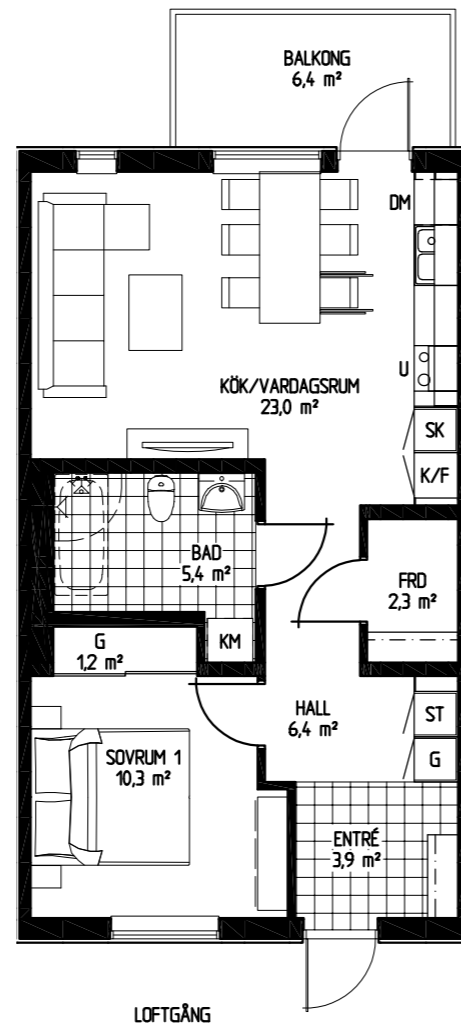

# Tronen - Mantorp

Bofaktablad

Bostad 27, 39, 50, 58

Antal rum 2 RoK

Storlek 55,2 m<sup>2</sup>

- DM Diskmaskin
- K/F Kyl och frys
- KM Kombitvättmaskin
- G Garderob

1:100 (A4)

# Tronen - Mantorp

Bofaktablad

Bostad 28, 40, 51, 59

Antal rum 2 RoK

Storlek 55,2 m<sup>2</sup>

- DM Diskmaskin
- K/F Kyl och frys
- KM Kombitvättmaskin
- G Garderob

1:100 (A4)

# Tronen - Mantorp

Bofaktablad

Bostad 33, 45, 54, 62

Antal rum 2 RoK

Storlek 55,2 m<sup>2</sup>

- DM Diskmaskin
- K/F Kyl och frys
- KM Kombitvättmaskin
- G Garderob

1:100 (A4)

ENKLA  
HEM

# Tronen - Mantorp

Bofaktablad

Bostad 34, 46, 55, 63

Antal rum 2 RoK

Storlek 55,2 m<sup>2</sup>

- DM Diskmaskin
- K/F Kyl och frys
- KM Kombitvättmaskin
- G Garderob

1:100 (A4)

ENKLA  
HEM