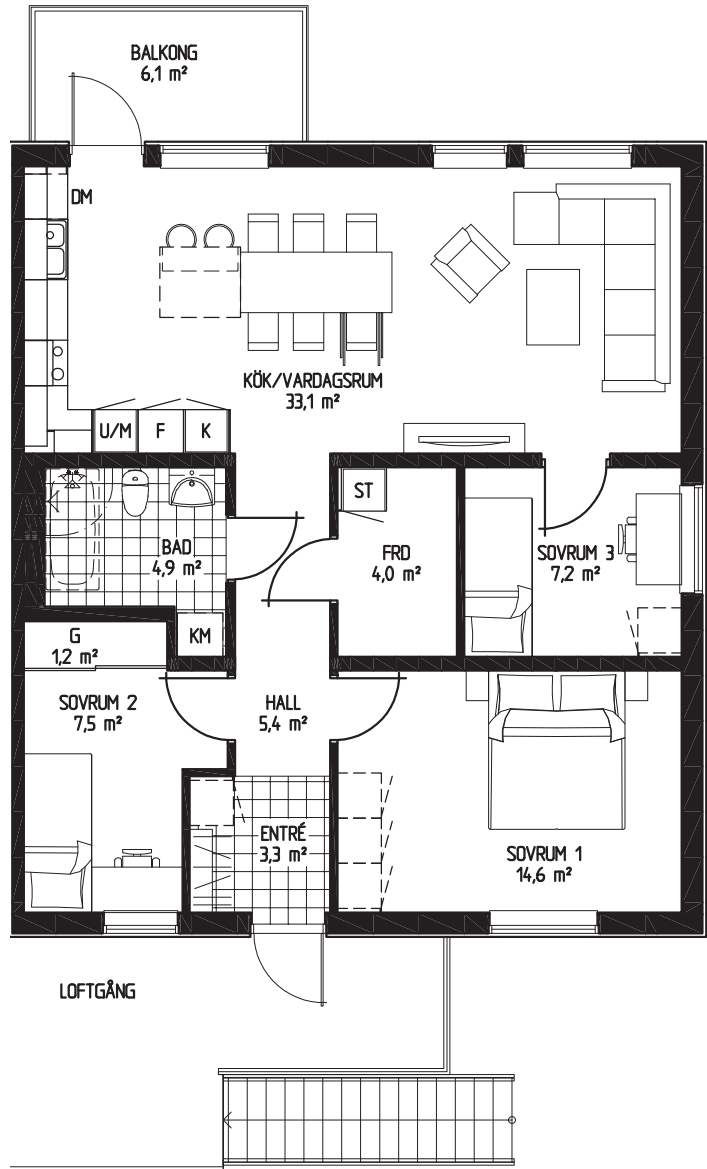

## Bofaktablad

Bostad 19

Antal rum 4 RoK

Storlek 85,2 m<sup>2</sup>

- DM Diskmaskin
- K/F Kyl och frys
- KM Kombitvättmaskin
- G Garderob

LOFTGÅNG

1:100 (A4)

## Bofaktablad

Bostad 20

Antal rum 4 RoK

Storlek 85,2 m<sup>2</sup>

DM Diskmaskin

K/F Kyl och frys

KM Kombitvättmaskin

G Garderob