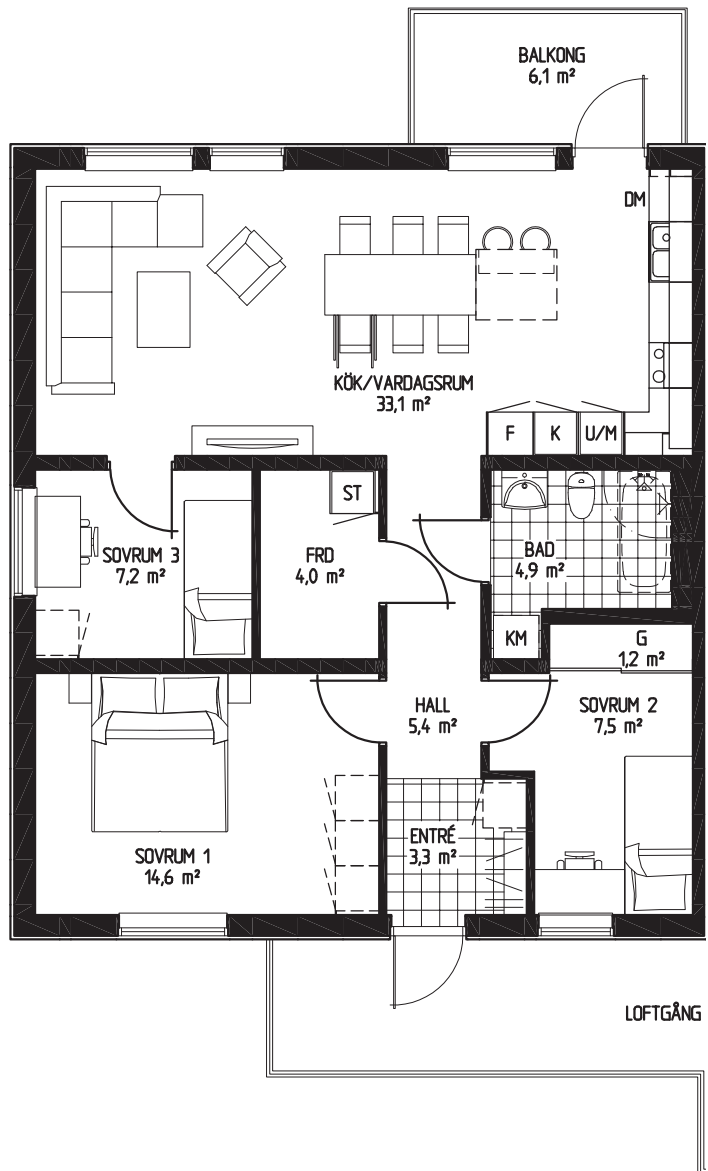

## Bofaktablad

Bostad 18

Antal rum 4 RoK

Storlek 85,2 m<sup>2</sup>

DM Diskmaskin

K/F Kyl och frys

KM Kombitvättmaskin

G Garderob

## Bofaktablad

Bostad 19

Antal rum 4 RoK

Storlek 85,2 m<sup>2</sup>

- DM Diskmaskin
- K/F Kyl och frys
- KM Kombitvättmaskin
- G Garderob

LOFTGÅNG

1:100 (A4)

## Bofaktablad

Bostad 20

Antal rum 4 RoK

Storlek 85,2 m<sup>2</sup>

DM Diskmaskin

K/F Kyl och frys

KM Kombitvättmaskin

G Garderob