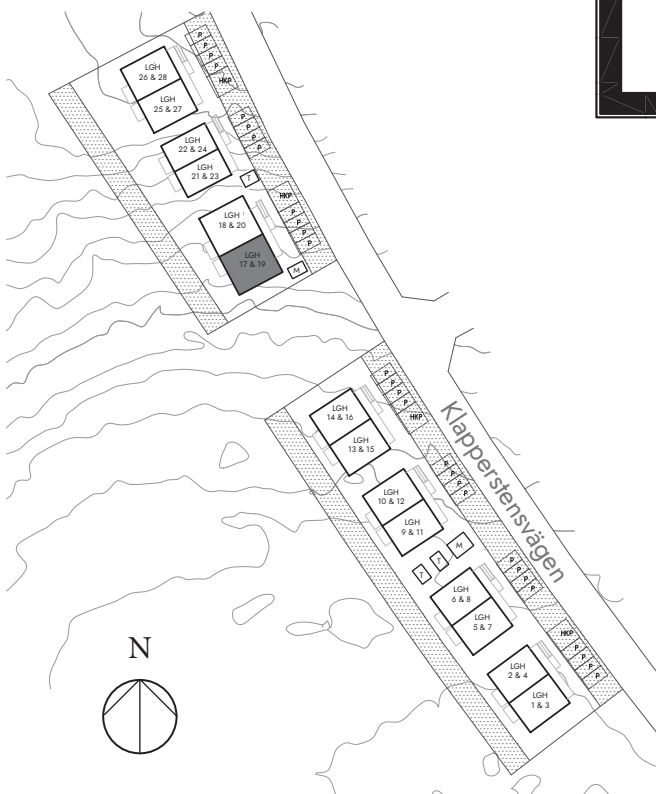

## Bofaktablad

Bostad 19

Antal rum 4 RoK

Storlek 85,2 m<sup>2</sup>

- DM Diskmaskin
- K/F Kyl och frys
- KM Kombitvättmaskin
- G Garderob

LOFTGÅNG

1:100 (A4)