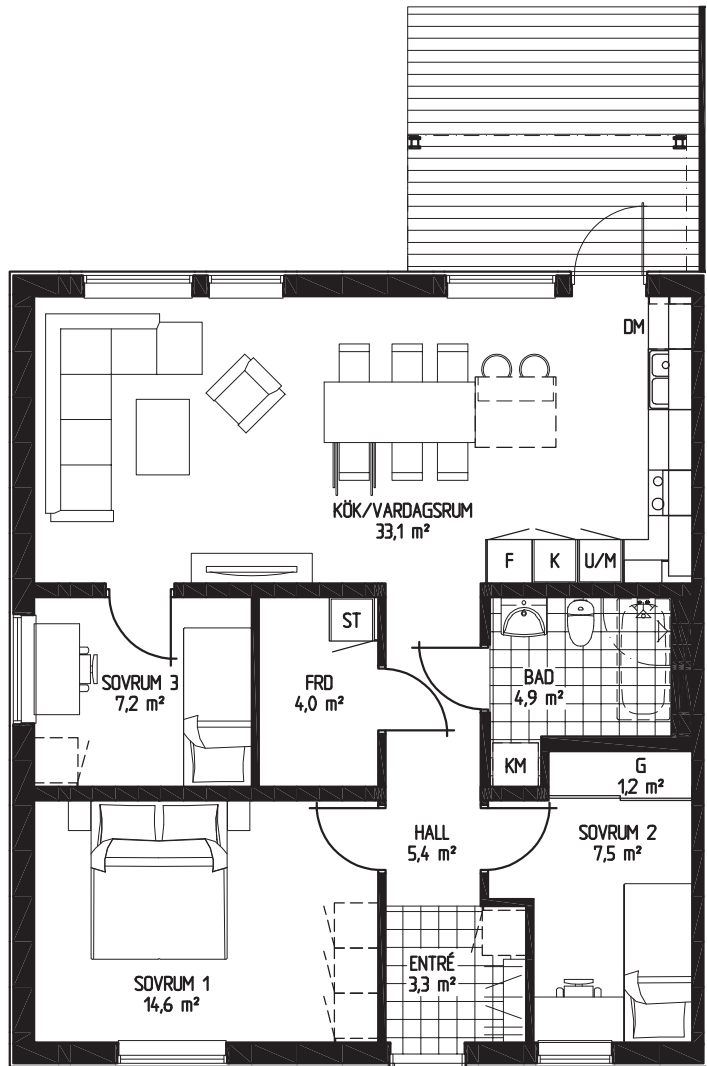

## Bofaktablad

Bostad 4, 8, 12, 16, 28

Antal rum 3 RoK

Storlek 70,4 m<sup>2</sup>

DM Diskmaskin

K/F Kyl och frys

KM Kombitvättmaskin

G Garderob

## Bofaktablad

Bostad 17

Antal rum 4 RoK

Storlek 85,2 m<sup>2</sup>

- DM Diskmaskin
- K/F Kyl och frys
- KM Kombitvättmaskin
- G Garderob

1:100 (A4)

**ENKLA  
HEM**

## Bofaktablad

Bostad 18

Antal rum 4 RoK

Storlek 85,2 m<sup>2</sup>

DM Diskmaskin

K/F Kyl och frys

KM Kombitvättmaskin

G Garderob