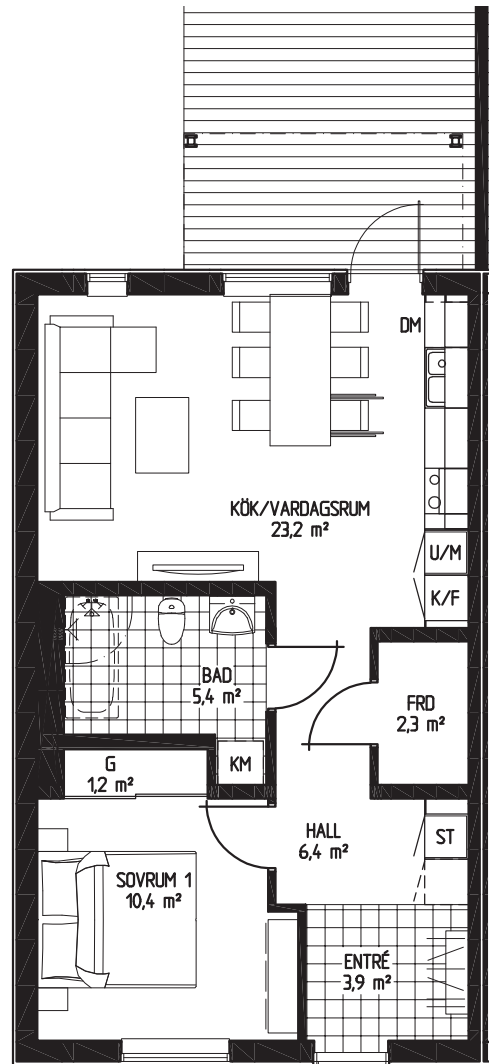

## Bofaktablad

Bostad 21

Antal rum 2 RoK

Storlek 55,2 m<sup>2</sup>

DM Diskmaskin

K/F Kyl och frys

KM Kombitvättmaskin

G Garderob

1:100 (A4)