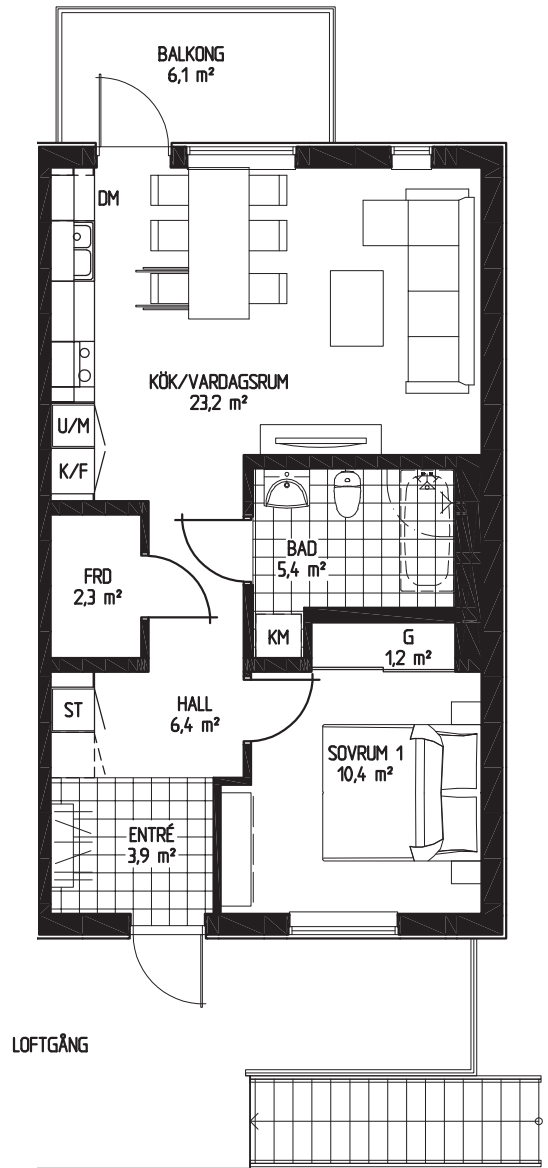

## Bofaktablad

Bostad 18

Antal rum 4 RoK

Storlek 85,2 m<sup>2</sup>

DM Diskmaskin

K/F Kyl och frys

KM Kombitvättmaskin

G Garderob

## Bofaktablad

Bostad 19

Antal rum 4 RoK

Storlek 85,2 m<sup>2</sup>

- DM Diskmaskin
- K/F Kyl och frys
- KM Kombitvättmaskin
- G Garderob

LOFTGÅNG

1:100 (A4)

## Bofaktablad

Bostad 24

Antal rum 2 RoK

Storlek 55,2 m<sup>2</sup>

DM Diskmaskin

K/F Kyl och frys

KM Kombitvättmaskin

G Garderob