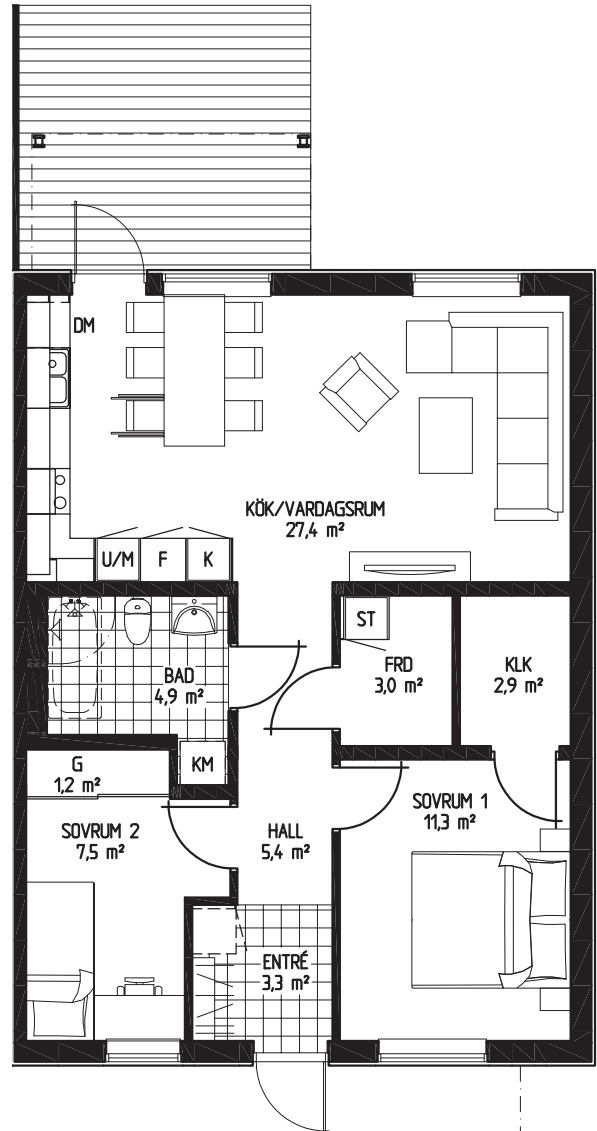

## Bofaktablad

Bostad 1, 5, 9, 13, 25

Antal rum 3 RoK

Storlek 70,4 m<sup>2</sup>

DM Diskmaskin

K/F Kyl och frys

KM Kombitvättmaskin

G Garderob

## Bofaktablad

Bostad 2, 6, 10, 14, 26

Antal rum 3 RoK

Storlek 70,4 m<sup>2</sup>

DM Diskmaskin

K/F Kyl och frys

KM Kombitvättmaskin

G Garderob

1:100 (A4)

## Bofaktablad

Bostad 3, 7, 11, 15, 27

Antal rum 3 RoK

Storlek 70,4 m<sup>2</sup>

DM Diskmaskin

K/F Kyl och frys

KM Kombitvättmaskin

G Garderob