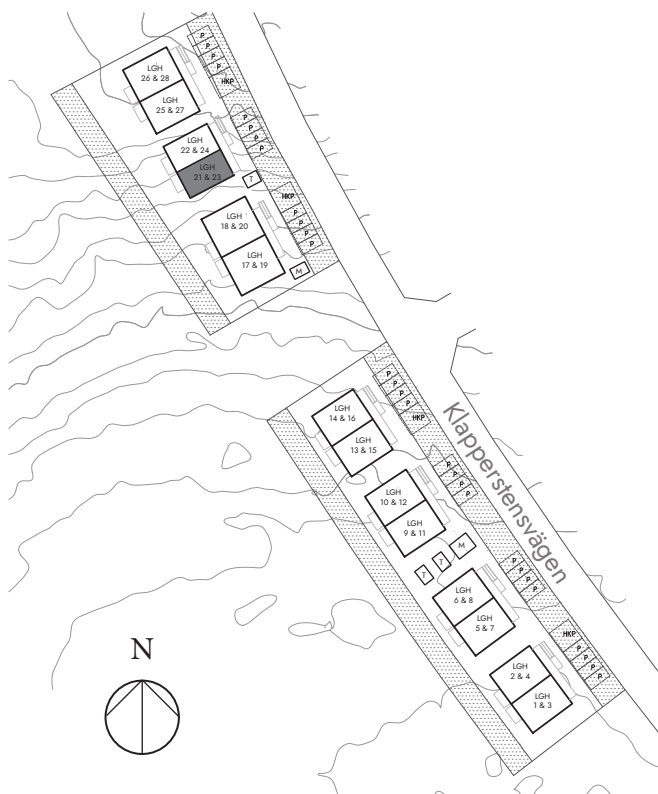

## Bofaktablad

Bostad 23

Antal rum 2 RoK

Storlek 55,2 m<sup>2</sup>

DM Diskmaskin

K/F Kyl och frys

KM Kombitvättmaskin

G Garderob