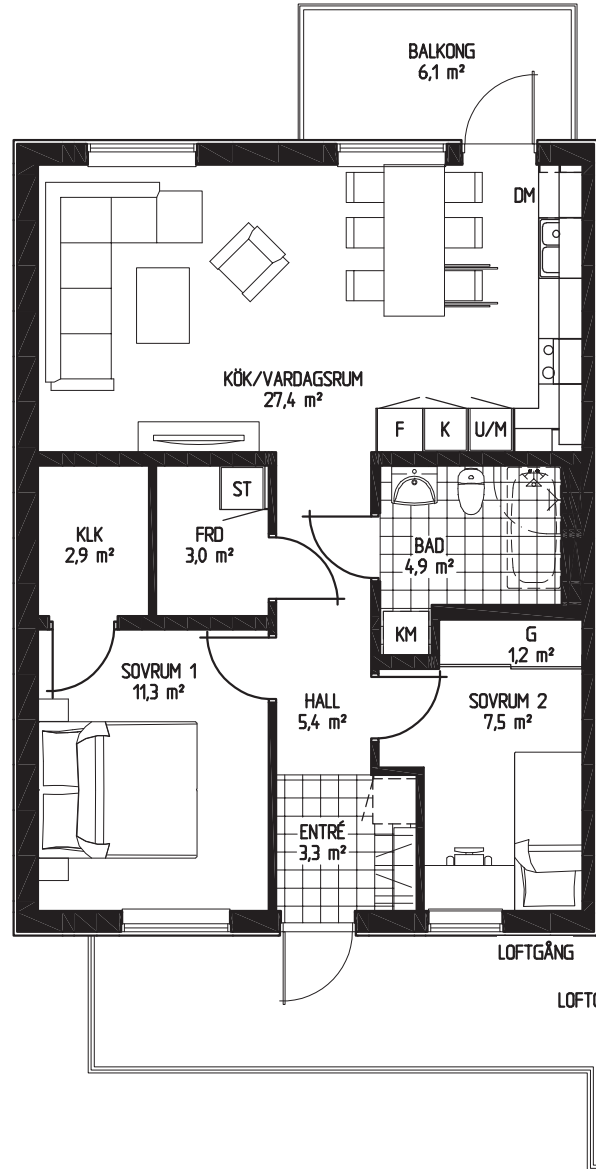

## Bofaktablad

Bostad 2, 6, 10, 14, 26

Antal rum 3 RoK

Storlek 70,4 m<sup>2</sup>

DM Diskmaskin

K/F Kyl och frys

KM Kombitvättmaskin

G Garderob

## Bofaktablad

Bostad 3, 7, 11, 15, 27

Antal rum 3 RoK

Storlek 70,4 m<sup>2</sup>

DM Diskmaskin

K/F Kyl och frys

KM Kombitvättmaskin

G Garderob

1:100 (A4)

## Bofaktablad

Bostad 4, 8, 12, 16, 28

Antal rum 3 RoK

Storlek 70,4 m<sup>2</sup>

DM Diskmaskin

K/F Kyl och frys

KM Kombitvättmaskin

G Garderob