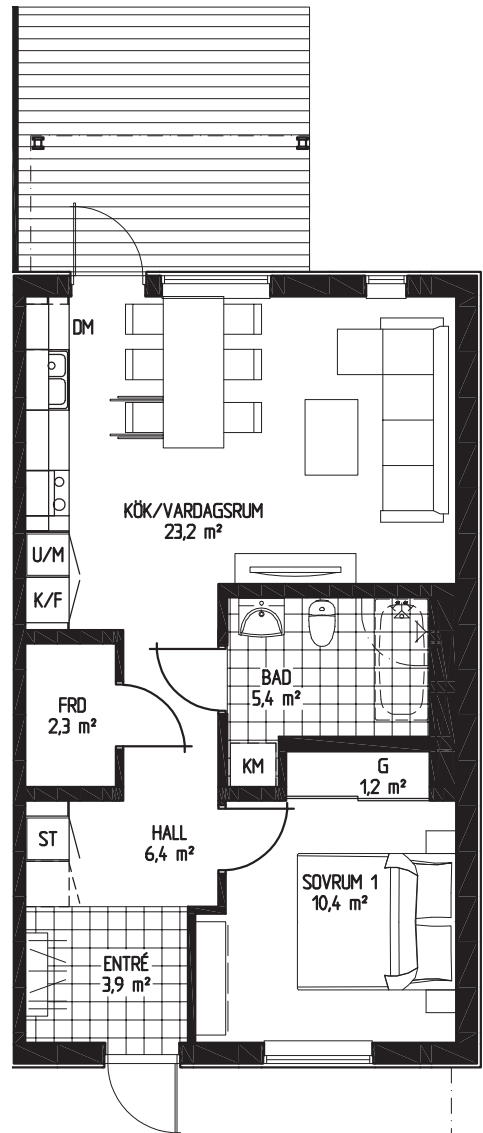

## Bofaktablad

Bostad 22

Antal rum 2 RoK

Storlek 55,2 m<sup>2</sup>

DM Diskmaskin

K/F Kyl och frys

KM Kombitvättmaskin

G Garderob

1:100 (A4)