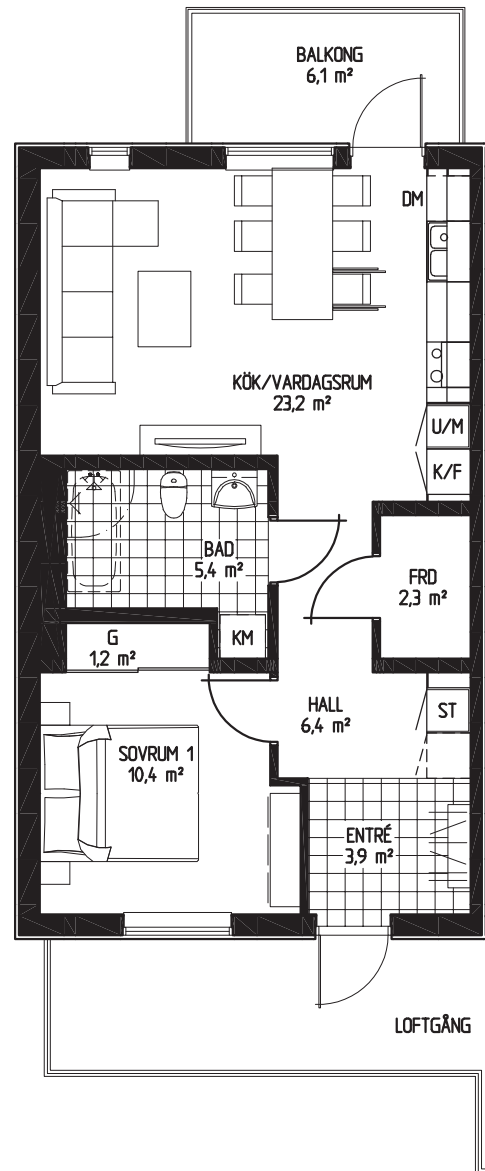

## Bofaktablad

Bostad 18

Antal rum 4 RoK

Storlek 85,2 m<sup>2</sup>

DM Diskmaskin

K/F Kyl och frys

KM Kombitvättmaskin

G Garderob

## Bofaktablad

Bostad 19

Antal rum 4 RoK

Storlek 85,2 m<sup>2</sup>

- DM Diskmaskin
- K/F Kyl och frys
- KM Kombitvättmaskin
- G Garderob

LOFTGÅNG

1:100 (A4)

## Bofaktablad

Bostad 23

Antal rum 2 RoK

Storlek 55,2 m<sup>2</sup>

DM Diskmaskin

K/F Kyl och frys

KM Kombitvättmaskin

G Garderob

1:100 (A4)