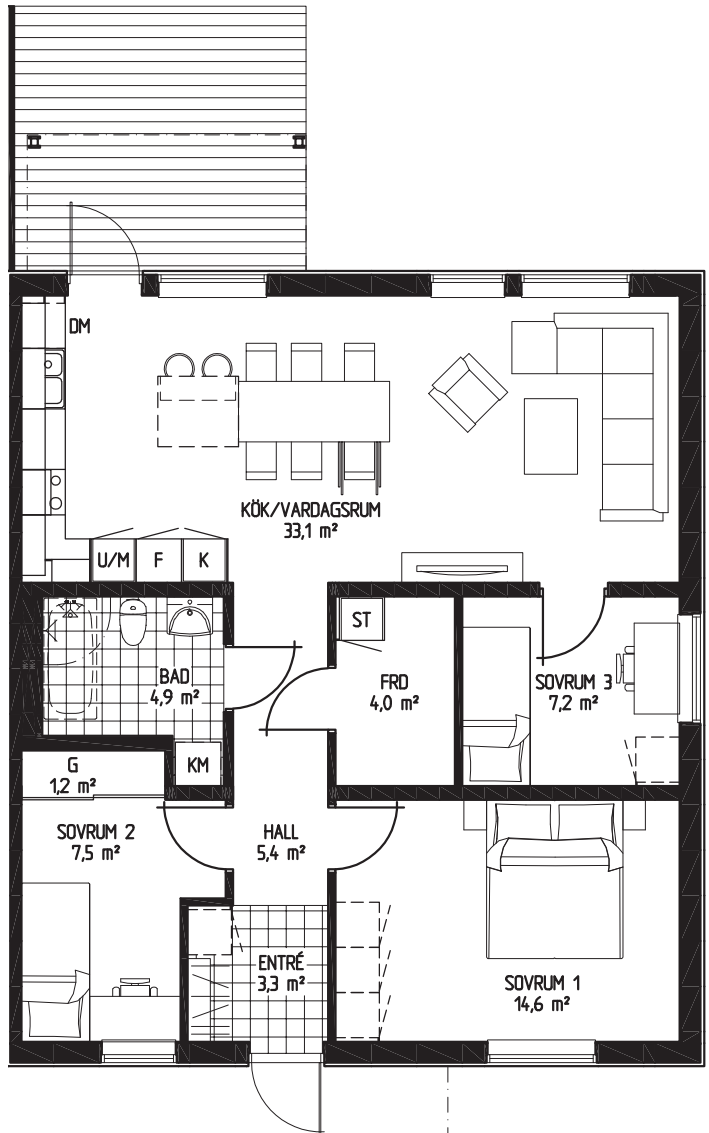

## Bofaktablad

Bostad 17

Antal rum 4 RoK

Storlek 85,2 m<sup>2</sup>

- DM Diskmaskin
- K/F Kyl och frys
- KM Kombitvättmaskin
- G Garderob

1:100 (A4)

**ENKLA  
HEM**

## Bofaktablad

Bostad 18

Antal rum 4 RoK

Storlek 85,2 m<sup>2</sup>

DM Diskmaskin

K/F Kyl och frys

KM Kombitvättmaskin

G Garderob