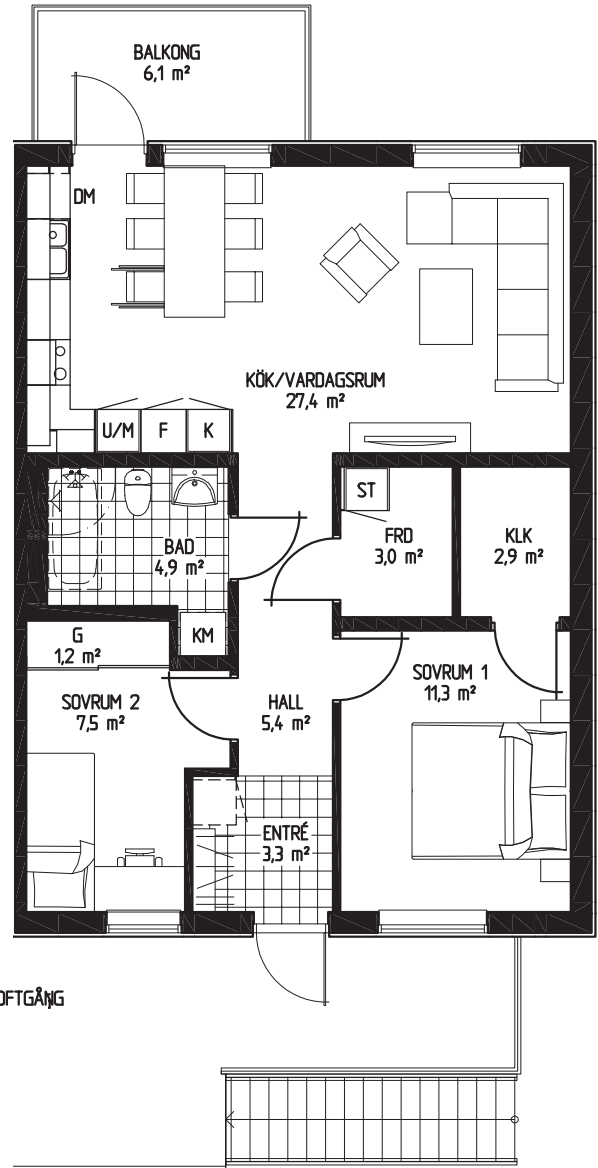

## Bofaktablad

Bostad 4, 8, 12, 16, 28

Antal rum 3 RoK

Storlek 70,4 m<sup>2</sup>

DM Diskmaskin

K/F Kyl och frys

KM Kombitvättmaskin

G Garderob

1:100 (A4)