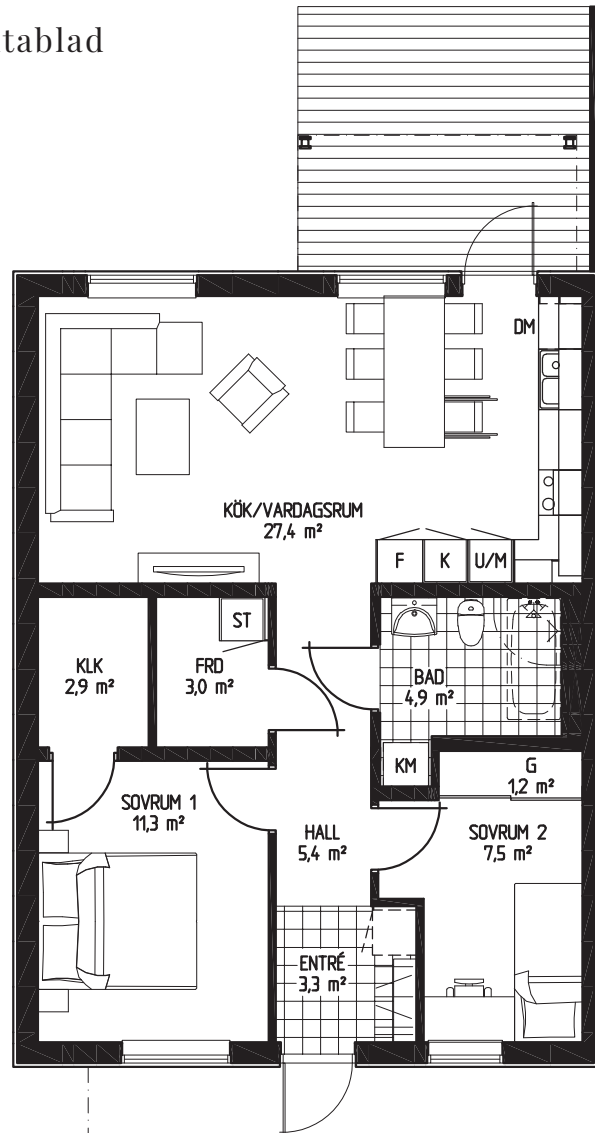

## Bofaktablad

Bostad 1, 5, 9, 13, 25

Antal rum 3 RoK

Storlek 70,4 m<sup>2</sup>

DM Diskmaskin

K/F Kyl och frys

KM Kombitvättmaskin

G Garderob

1:100 (A4)

## Bofaktablad

Bostad 2, 6, 10, 14, 26

Antal rum 3 RoK

Storlek 70,4 m<sup>2</sup>

DM Diskmaskin

K/F Kyl och frys

KM Kombitvättmaskin

G Garderob