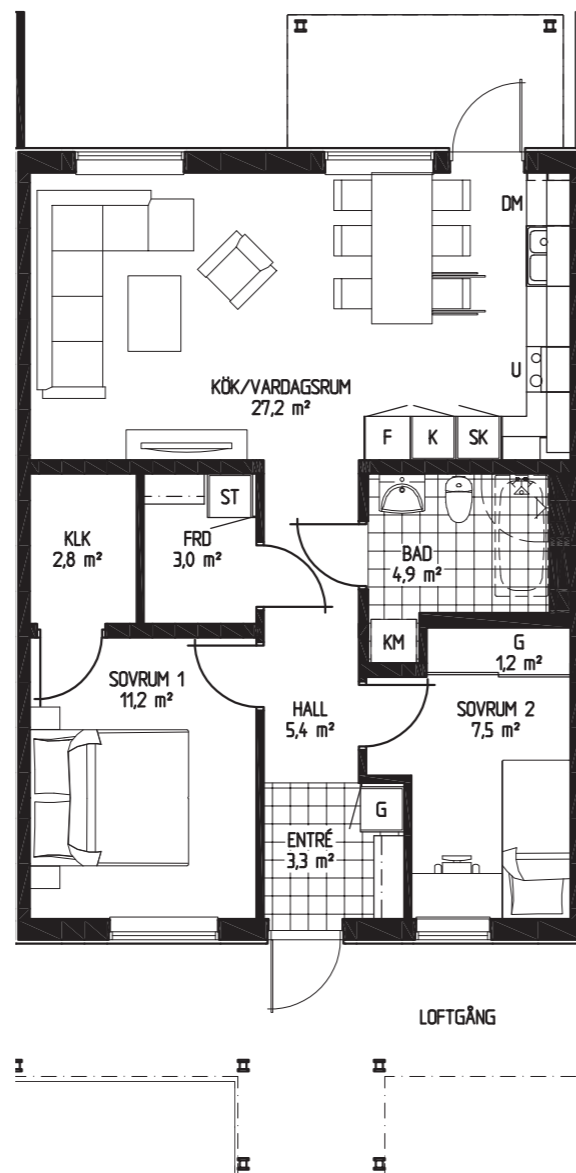

1:100 (A4)

Tronen - Mantorp

Bofaktablad

Bostad 28, 40, 51, 59

Antal rum 2 RoK

Storlek 55,2 m²

- DM Diskmaskin
- K/F Kyl och frys
- KM Kombitvättmaskin
- G Garderob

1:100 (A4)

Storlek 55,2 m²

- DM Diskmaskin
- K/F Kyl och frys
- KM Kombitvättmaskin
- G Garderob

Borgen - Mantorp

Bofaktablad

Bostad 10, 22

Antal rum 2 RoK

Storlek 55,2 m²

- DM Diskmaskin
- K/F Kyl och frys
- KM Kombitvättmaskin
- G Garderob

1:100 (A4)

ENKLA
HEM

1:100 (A4)

ENKLA
HEM

Borgen - Mantorp

Bofaktablad

Bostad 2, 14

Antal rum 3 RoK

Storlek 70,4 m²

- DM Diskmaskin
- K/F Kyl och frys
- KM Kombitvättmaskin
- G Garderob

ENKLA
HEM

Borgen - Mantorp

Bofaktablad

Bostad 5, 17

Antal rum 3 RoK

Storlek 70,4 m²