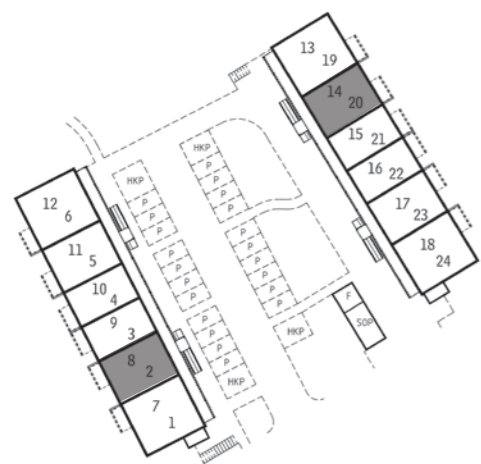

Storlek 70,4 m²

- DM Diskmaskin
- K/F Kyl och frys
- KM Kombitvättmaskin
- G Garderob

1:100 (A4)

ENKLA
HEM

Tronen - Mantorp

Bofaktablad

Bostad 32, 44

Antal rum 3 RoK

Storlek 70,4 m²

- DM Diskmaskin
- K/F Kyl och frys
- KM Kombitvättmaskin
- G Garderob

ENKLA
HEM

Borgen - Mantorp

Bofaktablad

Bostad 5, 17

Antal rum 3 RoK

Storlek 70,4 m²

- DM Diskmaskin
- K/F Kyl och frys
- KM Kombitvättmaskin
- G Garderob

ENKLA
HEM

Borgen - Mantorp

Bofaktablad

Bostad 8, 20

Antal rum 3 RoK

Storlek 70,4 m²

- DM Diskmaskin
- K/F Kyl och frys
- KM Kombitvättmaskin
- G Garderob

1:100 (A4)

Borgen - Mantorp

Bofaktablad

Bostad 11, 23

Antal rum 3 RoK

Storlek 70,4 m²

- DM Diskmaskin
- K/F Kyl och frys
- KM Kombitvättmaskin
- G Garderob

1:100 (A4)