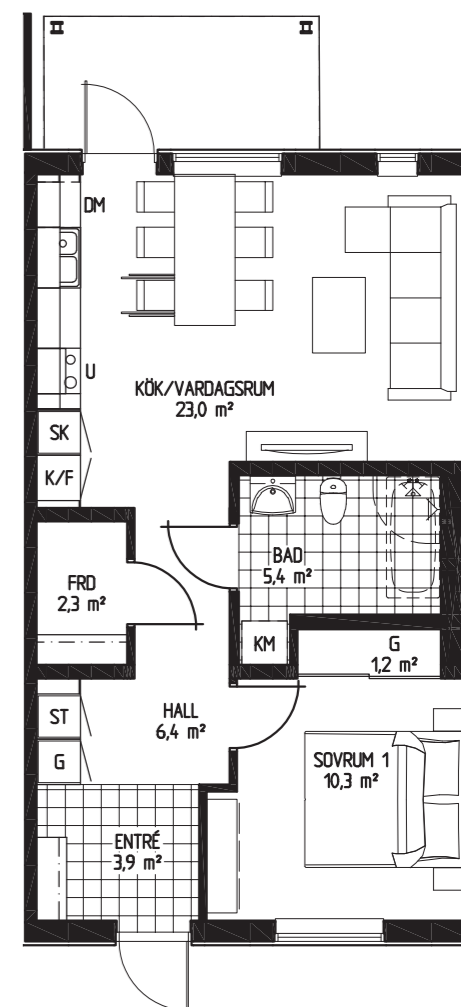

Tronen & Borgen – Mantorp

Bofaktablad

Tronen - Mantorp

Bofaktablad

Bostad 27, 39, 50, 58

Antal rum 2 RoK

Storlek 55,2 m²

- DM Diskmaskin
- K/F Kyl och frys
- KM Kombitvättmaskin
- G Garderob

1:100 (A4)

Tronen - Mantorp

Bofaktablad

Bostad 28, 40, 51, 59

Antal rum 2 RoK

Storlek 55,2 m²

- DM Diskmaskin
- K/F Kyl och frys
- KM Kombitvättmaskin
- G Garderob

1:100 (A4)

Tronen - Mantorp

Bofaktablad

Bostad 33, 45, 54, 62

Antal rum 2 RoK

Storlek 55,2 m²

- DM Diskmaskin
- K/F Kyl och frys
- KM Kombitvättmaskin
- G Garderob

Tronen - Mantorp

Bofaktablad

Bostad 34, 46, 55, 63

Antal rum 2 RoK

Storlek 55,2 m²

- DM Diskmaskin
- K/F Kyl och frys
- KM Kombitvättmaskin
- G Garderob

Tronen - Mantorp

Bofaktablad

Bostad 26, 38

Antal rum 3 RoK