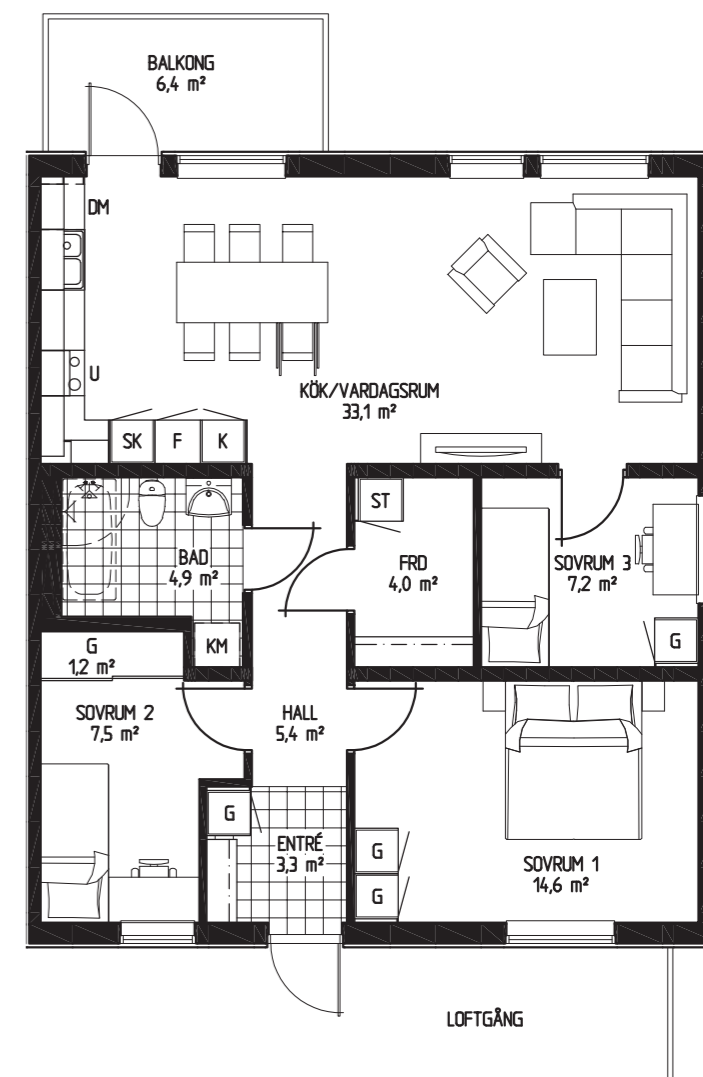

Borgen - Mantorp

Bofaktablad

Bostad 12, 24

Antal rum 4 RoK

Storlek 85,2 m²

- DM Diskmaskin
- K/F Kyl och frys
- KM Kombitvättmaskin
- G Garderob