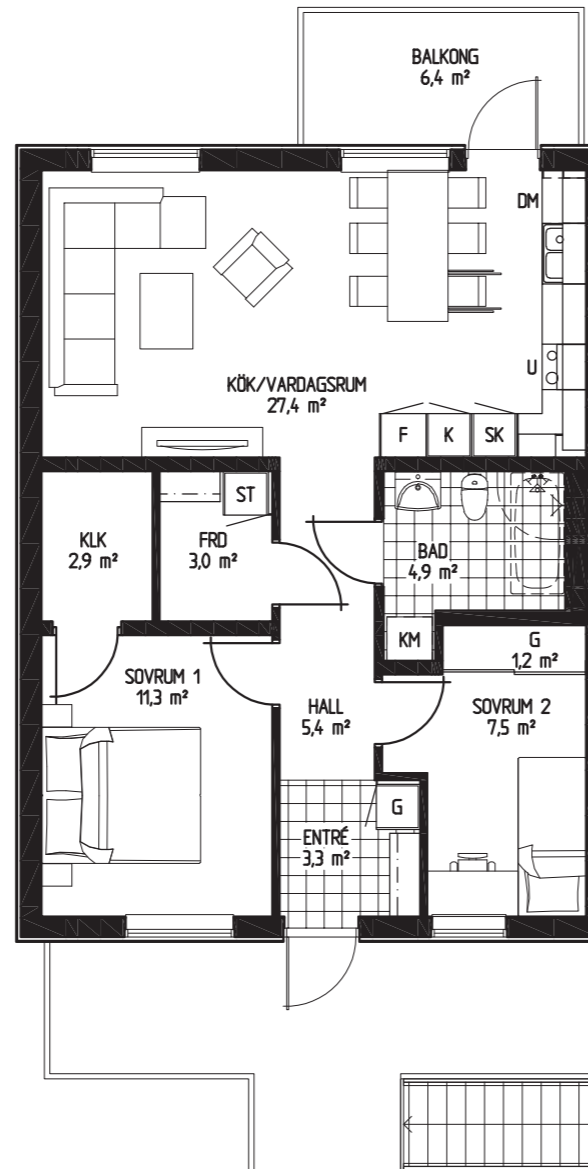

Tronen - Mantorp

Bofaktablad

Bostad 52, 60

Antal rum 3 RoK

Storlek 70,4 m²

- DM Diskmaskin
- K/F Kyl och frys
- KM Kombitvättmaskin
- G Garderob

1:100 (A4)

ENKLA
HEM

Tronen - Mantorp

Bofaktablad

Bostad 53, 61

Antal rum 3 RoK

Storlek 70,4 m²

- DM Diskmaskin
- K/F Kyl och frys
- KM Kombitvättmaskin
- G Garderob

1:100 (A4)

Tronen - Mantorp

Bofaktablad

Bostad 56, 64

Antal rum 3 RoK

Storlek 70,4 m²

- DM Diskmaskin
- K/F Kyl och frys
- KM Kombitvättmaskin
- G Garderob

1:100 (A4)

Tronen - Mantorp

Bofaktablad

Bostad 25, 37

Antal rum 4 RoK

Storlek 85,2 m²

- DM Diskmaskin
- K/F Kyl och frys
- KM Kombitvättmaskin
- G Garderob

1:100 (A4)

Tronen - Mantorp

Bofaktablad

Bostad 30, 42