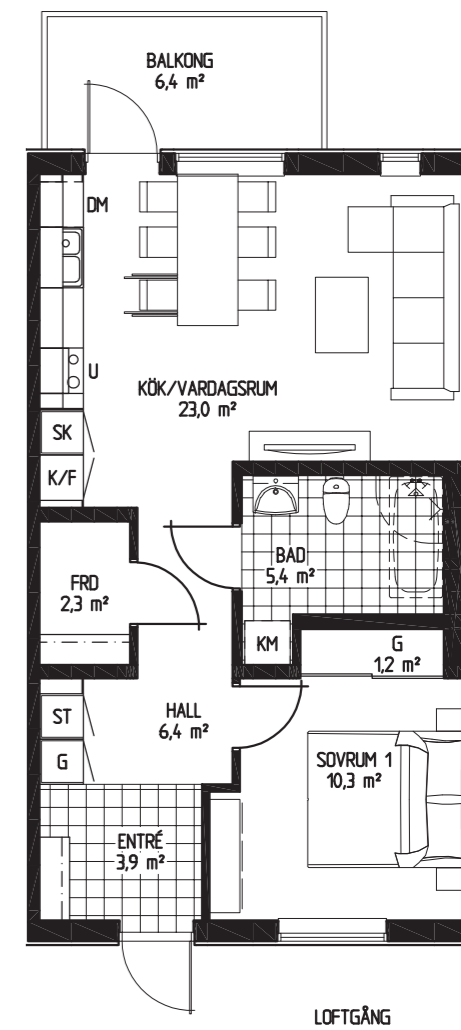

Tronen & Borgen – Mantorp

Bofaktablad

Tronen - Mantorp

Bofaktablad

Bostad 27, 39, 50, 58

Antal rum 2 RoK

Storlek 55,2 m²

- DM Diskmaskin
- K/F Kyl och frys
- KM Kombitvättmaskin
- G Garderob

1:100 (A4)

Tronen - Mantorp

Bofaktablad

Bostad 28, 40, 51, 59

Antal rum 2 RoK

Storlek 55,2 m²

- DM Diskmaskin
- K/F Kyl och frys
- KM Kombitvättmaskin
- G Garderob

1:100 (A4)

Tronen - Mantorp

Bofaktablad

Bostad 33, 45, 54, 62

Antal rum 2 RoK

Storlek 55,2 m²

- DM Diskmaskin
- K/F Kyl och frys
- KM Kombitvättmaskin
- G Garderob

Tronen - Mantorp

Bofaktablad

Bostad 34, 46, 55, 63

Antal rum 2 RoK

Storlek 55,2 m²

- DM Diskmaskin
- K/F Kyl och frys
- KM Kombitvättmaskin
- G Garderob

Tronen - Mantorp

Bofaktablad

Bostad 26, 38

Antal rum 3 RoK