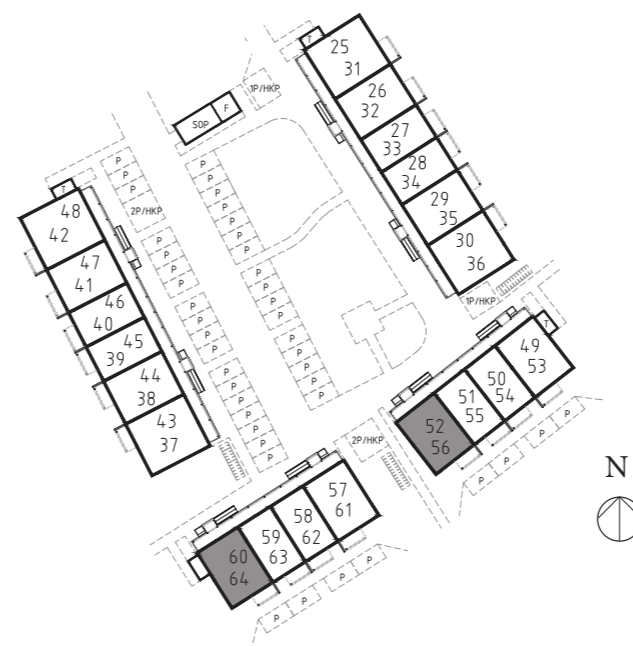

Tronen - Mantorp

Bofaktablad

Bostad 49, 57

Antal rum 3 RoK

Storlek 70,4 m²

- DM Diskmaskin
- K/F Kyl och frys
- KM Kombitvättmaskin
- G Garderob

1:100 (A4)

ENKLA
HEM

Tronen - Mantorp

Bofaktablad

Bostad 52, 60

Antal rum 3 RoK

Storlek 70,4 m²

- DM Diskmaskin
- K/F Kyl och frys
- KM Kombitvättmaskin
- G Garderob

1:100 (A4)

ENKLA
HEM

Tronen - Mantorp

Bofaktablad

Bostad 53, 61

Antal rum 3 RoK

Storlek 70,4 m²

- DM Diskmaskin
- K/F Kyl och frys
- KM Kombitvättmaskin
- G Garderob

1:100 (A4)

Tronen - Mantorp

Bofaktablad

Bostad 56, 64

Antal rum 3 RoK

Storlek 70,4 m²

- DM Diskmaskin
- K/F Kyl och frys
- KM Kombitvättmaskin
- G Garderob

1:100 (A4)

Tronen - Mantorp

Bofaktablad