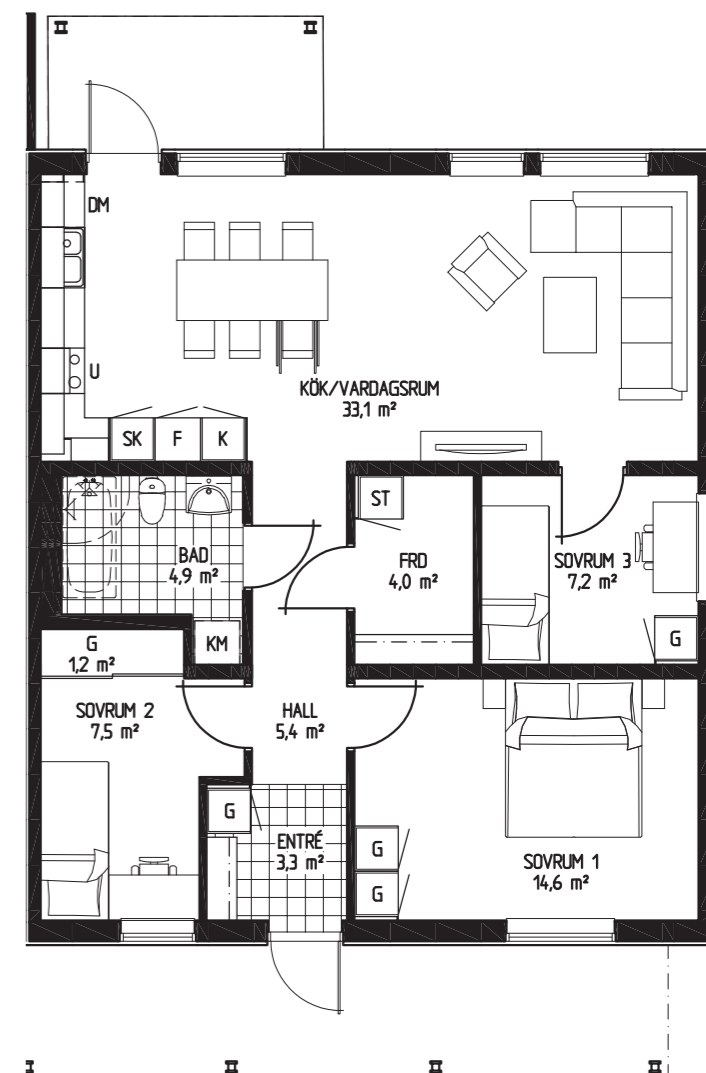

Storlek 70,4 m²

- DM Diskmaskin
- K/F Kyl och frys
- KM Kombitvättmaskin
- G Garderob

1:100 (A4)

ENKLA
HEM

Tronen - Mantorp

Bofaktablad

Bostad 29, 41

Antal rum 3 RoK

Storlek 70,4 m²

- DM Diskmaskin
- K/F Kyl och frys
- KM Kombitvättmaskin
- G Garderob

1:100 (A4)

ENKLA
HEM

Tronen - Mantorp

Bofaktablad

Bostad 32, 44

Antal rum 3 RoK

Borgen - Mantorp

Bofaktablad

Bostad 6, 18

Antal rum 4 RoK

Storlek 85,2 m²

- DM Diskmaskin
- K/F Kyl och frys
- KM Kombitvättmaskin
- G Garderob

1:100 (A4)

ENKLA
HEM

Borgen - Mantorp

Bofaktablad

Bostad 7, 19

Antal rum 4 RoK

Storlek 85,2 m²

- DM Diskmaskin
- K/F Kyl och frys
- KM Kombitvättmaskin
- G Garderob

Borgen - Mantorp

Bofaktablad