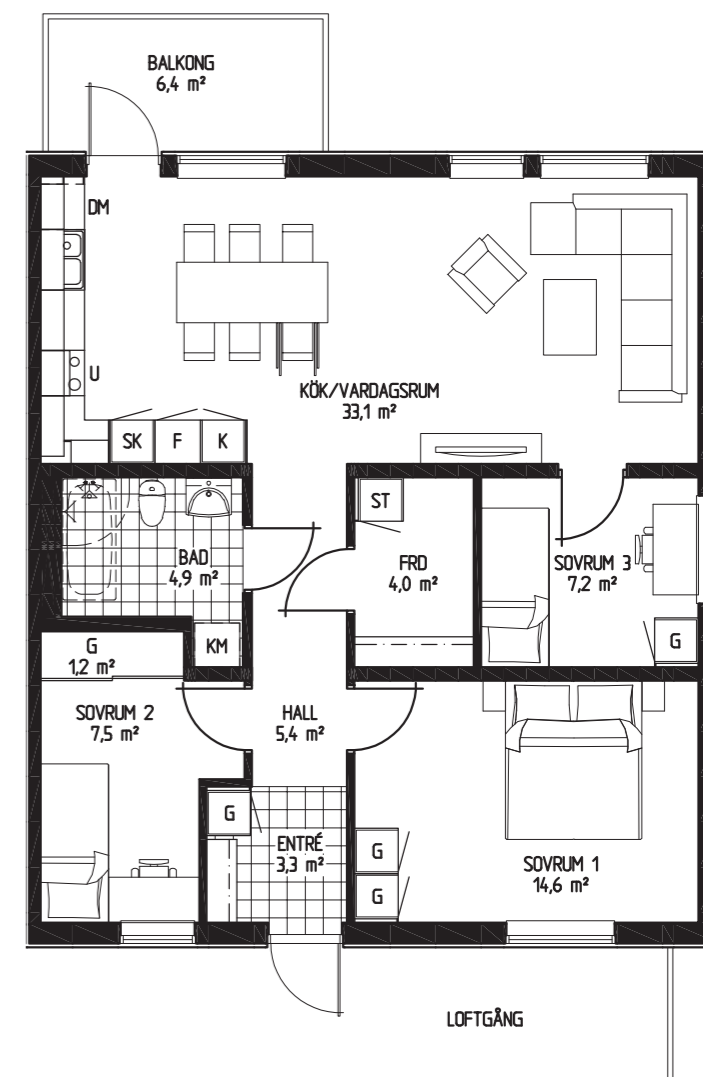

Antal rum 4 RoK

Storlek 85,2 m²

- DM Diskmaskin
- K/F Kyl och frys
- KM Kombitvättmaskin
- G Garderob

1:100 (A4)

Tronen - Mantorp

Bofaktablad

Bostad 31, 43

Antal rum 4 RoK

Storlek 85,2 m²

- DM Diskmaskin
- K/F Kyl och frys
- KM Kombitvättmaskin
- G Garderob

1:100 (A4)

ENKLA
HEM

Tronen - Mantorp

Bofaktablad

Bostad 36, 48

Antal rum 4 RoK

Storlek 85,2 m²

- DM Diskmaskin
- K/F Kyl och frys
- KM Kombitvättmaskin
- G Garderob

1:100 (A4)

ENKLA
HEM

Borgen - Mantorp

Bofaktablad

Bostad 3, 15

Antal rum 2 RoK

Storlek 55,2 m²

- DM Diskmaskin
- K/F Kyl och frys
- KM Kombitvättmaskin
- G Garderob

Borgen - Mantorp

Bofaktablad

Bostad 4, 16

Antal rum 2 RoK

Storlek 55,2 m²

- DM Diskmaskin
- K/F Kyl och frys
- KM Kombitvättmaskin
- G Garderob