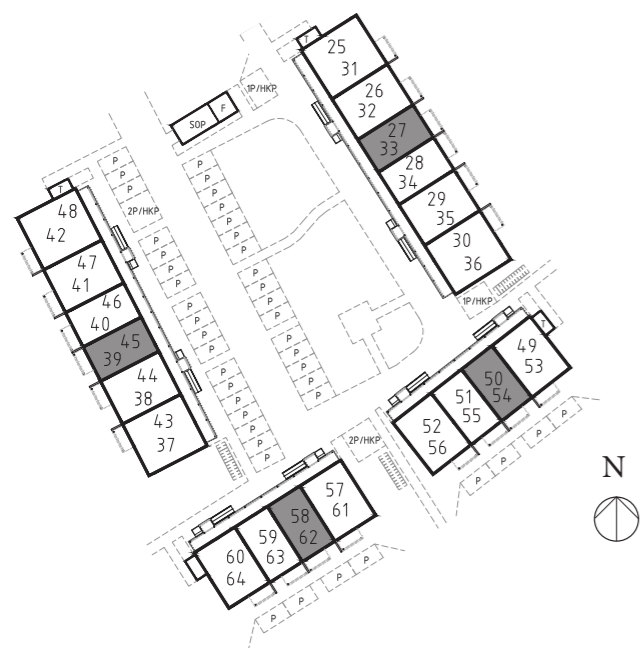

Tronen & Borgen – Mantorp

Bofaktablad

Tronen - Mantorp

Bofaktablad

Bostad 27, 39, 50, 58

Antal rum 2 RoK

Storlek 55,2 m²

- DM Diskmaskin
- K/F Kyl och frys
- KM Kombitvättmaskin
- G Garderob

1:100 (A4)

Tronen - Mantorp

Bofaktablad

Bostad 28, 40, 51, 59

Antal rum 2 RoK

Storlek 55,2 m²

- DM Diskmaskin
- K/F Kyl och frys
- KM Kombitvättmaskin
- G Garderob

1:100 (A4)

Tronen - Mantorp

Bofaktablad

Bostad 33, 45, 54, 62

Antal rum 2 RoK

Storlek 55,2 m²

- DM Diskmaskin
- K/F Kyl och frys
- KM Kombitvättmaskin
- G Garderob

Tronen - Mantorp

Bofaktablad