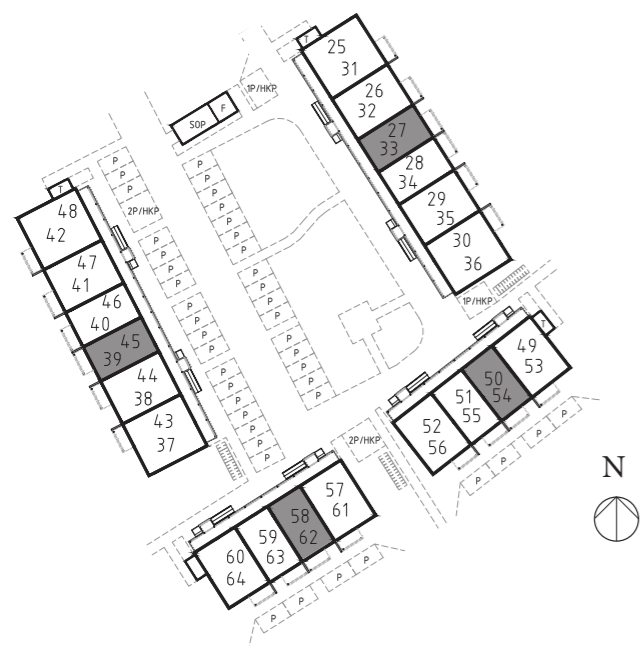

Tronen & Borgen – Mantorp

Bofaktablad

Tronen - Mantorp

Bofaktablad

Bostad 27, 39, 50, 58

Antal rum 2 RoK

Storlek 55,2 m²

- DM Diskmaskin
- K/F Kyl och frys
- KM Kombitvättmaskin
- G Garderob

1:100 (A4)

Tronen - Mantorp

Bofaktablad

Bostad 28, 40, 51, 59

Antal rum 2 RoK

Storlek 55,2 m²

- DM Diskmaskin
- K/F Kyl och frys
- KM Kombitvättmaskin
- G Garderob

1:100 (A4)

Tronen - Mantorp

Bofaktablad

Bostad 33, 45, 54, 62

Antal rum 2 RoK

Storlek 55,2 m²

- DM Diskmaskin
- K/F Kyl och frys
- KM Kombitvättmaskin
- G Garderob

Tronen - Mantorp

Bofaktablad

Bostad 34, 46, 55, 63

Antal rum 2 RoK

Storlek 55,2 m²

- DM Diskmaskin
- K/F Kyl och frys
- KM Kombitvättmaskin
- G Garderob

Tronen - Mantorp

Bofaktablad

Bostad 26, 38

Antal rum 3 RoK