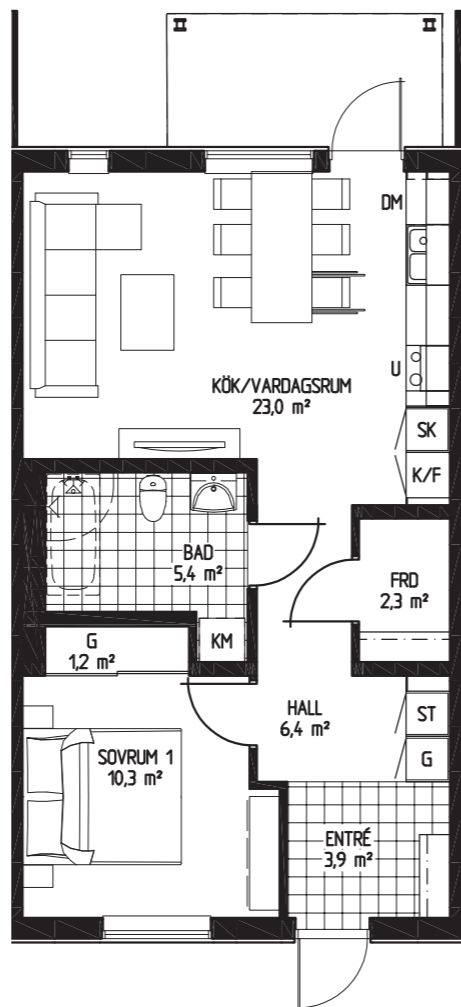

Tronen & Borgen – Mantorp

Bofaktablad

Tronen - Mantorp

Bofaktablad

Bostad 27, 39, 50, 58

Antal rum 2 RoK

Storlek 55,2 m²

- DM Diskmaskin
- K/F Kyl och frys
- KM Kombitvättmaskin
- G Garderob

1:100 (A4)

Tronen - Mantorp

Bofaktablad

Bostad 28, 40, 51, 59

Antal rum 2 RoK

Storlek 55,2 m²

- DM Diskmaskin
- K/F Kyl och frys
- KM Kombitvättmaskin
- G Garderob

1:100 (A4)

Tronen - Mantorp

Bofaktablad

Bostad 33, 45, 54, 62

Antal rum 2 RoK

Storlek 55,2 m²

- DM Diskmaskin
- K/F Kyl och frys
- KM Kombitvättmaskin
- G Garderob

Tronen - Mantorp

Bofaktablad

Bostad 34, 46, 55, 63

Antal rum 2 RoK

Storlek 55,2 m²

- DM Diskmaskin
- K/F Kyl och frys
- KM Kombitvättmaskin
- G Garderob

Tronen - Mantorp

Bofaktablad

Bostad 26, 38

Antal rum 3 RoK