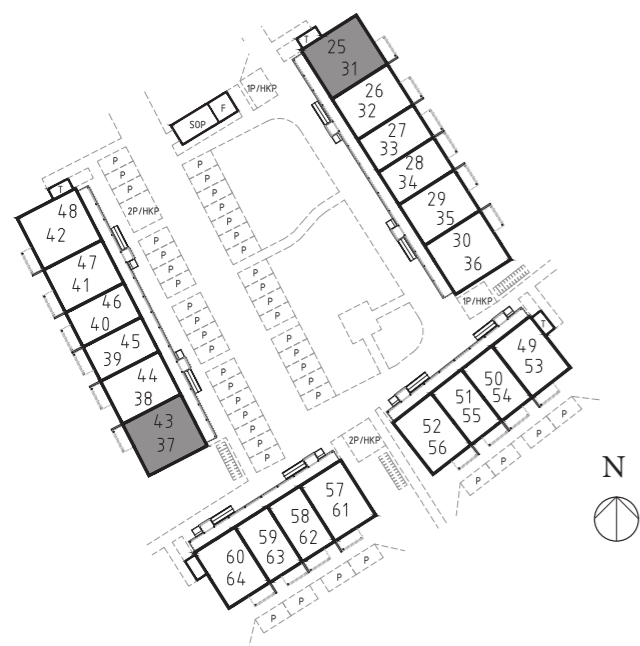

1:100 (A4)

Tronen - Mantorp

Bofaktablad

Bostad 28, 40, 51, 59

Antal rum 2 RoK

Storlek 55,2 m²

- DM Diskmaskin
- K/F Kyl och frys
- KM Kombitvättmaskin
- G Garderob

1:100 (A4)

Bostad 25, 37

Antal rum 4 RoK

Storlek 85,2 m²

- DM Diskmaskin
- K/F Kyl och frys
- KM Kombitvättmaskin
- G Garderob

1:100 (A4)

Tronen - Mantorp

Bofaktablad

Bostad 30, 42

Antal rum 4 RoK

Storlek 85,2 m²

- DM Diskmaskin
- K/F Kyl och frys
- KM Kombitvättmaskin
- G Garderob

1:100 (A4)

Tronen - Mantorp

Bofaktablad

Bostad 31, 43

Antal rum 4 RoK

Storlek 85,2 m²

- DM Diskmaskin
- K/F Kyl och frys
- KM Kombitvättmaskin
- G Garderob

1:100 (A4)

ENKLA
HEM

Tronen - Mantorp

Bofaktablad

Bostad 36, 48

Antal rum 4 RoK