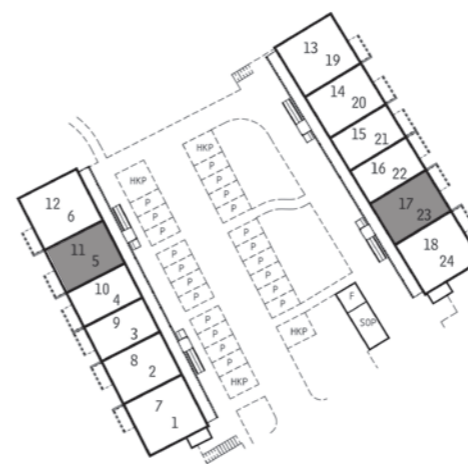

1:100 (A4)

ENKLA
HEM

1:100 (A4)

ENKLA
HEM

Borgen - Mantorp

Bofaktablad

Bostad 2, 14

Antal rum 3 RoK

Storlek 70,4 m²

- DM Diskmaskin
- K/F Kyl och frys
- KM Kombitvättmaskin
- G Garderob

ENKLA
HEM

Borgen - Mantorp

Bofaktablad

Bostad 5, 17

Antal rum 3 RoK

Storlek 70,4 m²

- DM Diskmaskin
- K/F Kyl och frys
- KM Kombitvättmaskin
- G Garderob

ENKLA
HEM

Borgen - Mantorp

Bofaktablad

Bostad 8, 20

Antal rum 3 RoK

Storlek 70,4 m²

- DM Diskmaskin
- K/F Kyl och frys
- KM Kombitvättmaskin
- G Garderob

1:100 (A4)

Borgen - Mantorp

Bofaktablad

Bostad 11, 23

Antal rum 3 RoK

Storlek 70,4 m²

- DM Diskmaskin
- K/F Kyl och frys
- KM Kombitvättmaskin
- G Garderob

1:100 (A4)