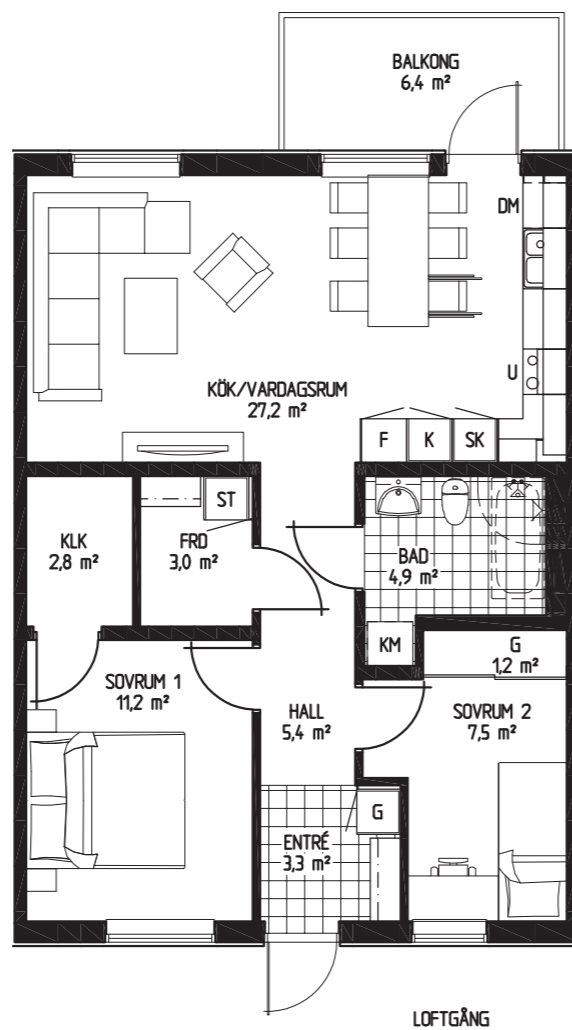

Tronen - Mantorp

Bofaktablad

Bostad 32, 44

Antal rum 3 RoK

Storlek 70,4 m²

- DM Diskmaskin
- K/F Kyl och frys
- KM Kombitvättmaskin
- G Garderob