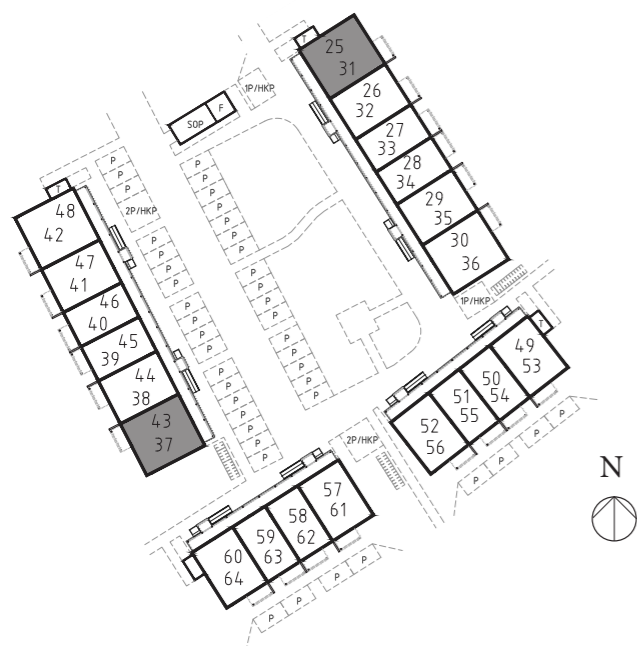

Tronen - Mantorp

Bofaktablad

Bostad 53, 61

Antal rum 3 RoK

Storlek 70,4 m²

- DM Diskmaskin
- K/F Kyl och frys
- KM Kombitvättmaskin
- G Garderob

1:100 (A4)

Tronen - Mantorp

Bofaktablad

Bostad 56, 64

Antal rum 3 RoK

Storlek 70,4 m²

- DM Diskmaskin
- K/F Kyl och frys
- KM Kombitvättmaskin
- G Garderob

1:100 (A4)

Tronen - Mantorp

Bofaktablad

Bostad 25, 37

Antal rum 4 RoK

Storlek 85,2 m²

- DM Diskmaskin
- K/F Kyl och frys
- KM Kombitvättmaskin
- G Garderob

1:100 (A4)

Tronen - Mantorp

Bofaktablad

Bostad 30, 42