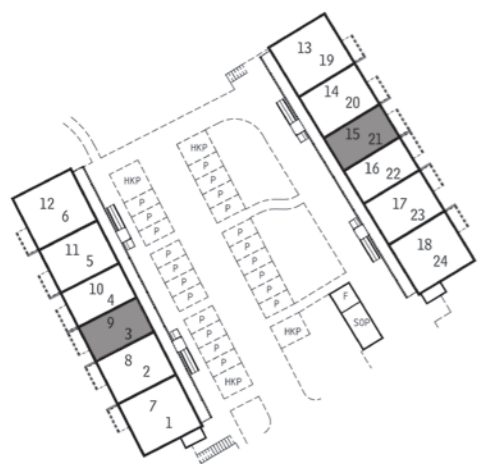

1:100 (A4)

ENKLA
HEM

1:100 (A4)

ENKLA
HEM

Borgen - Mantorp

Bofaktablad

Bostad 9, 21

Antal rum 2 RoK

Storlek 55,2 m²

- DM Diskmaskin
- K/F Kyl och frys
- KM Kombitvättmaskin
- G Garderob

Borgen - Mantorp

Bofaktablad

Bostad 10, 22

Antal rum 2 RoK

Storlek 55,2 m²

- DM Diskmaskin
- K/F Kyl och frys
- KM Kombitvättmaskin
- G Garderob

1:100 (A4)

ENKLA
HEM

1:100 (A4)

ENKLA
HEM

Borgen - Mantorp

Bofaktablad

Bostad 2, 14

Antal rum 3 RoK

Storlek 70,4 m²

- DM Diskmaskin
- K/F Kyl och frys
- KM Kombitvättmaskin
- G Garderob

ENKLA
HEM

Borgen - Mantorp

Bofaktablad

Bostad 5, 17

Antal rum 3 RoK

Storlek 70,4 m²