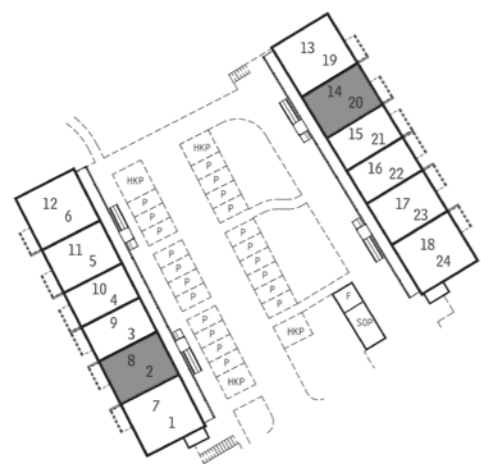

Storlek 55,2 m²

- DM Diskmaskin
- K/F Kyl och frys
- KM Kombitvättmaskin
- G Garderob

Borgen - Mantorp

Bofaktablad

Bostad 10, 22

Antal rum 2 RoK

Storlek 55,2 m²

- DM Diskmaskin
- K/F Kyl och frys
- KM Kombitvättmaskin
- G Garderob

1:100 (A4)

ENKLA
HEM

1:100 (A4)

ENKLA
HEM

Borgen - Mantorp

Bofaktablad

Bostad 2, 14

Antal rum 3 RoK

Storlek 70,4 m²

- DM Diskmaskin
- K/F Kyl och frys
- KM Kombitvättmaskin
- G Garderob

ENKLA
HEM

Borgen - Mantorp

Bofaktablad

Bostad 5, 17

Antal rum 3 RoK

Storlek 70,4 m²