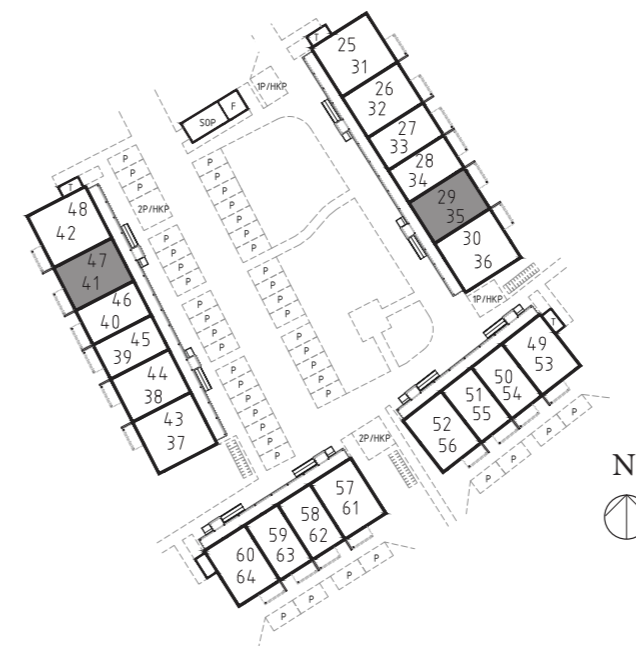

Storlek 70,4 m²

- DM Diskmaskin
- K/F Kyl och frys
- KM Kombitvättmaskin
- G Garderob

1:100 (A4)

ENKLA
HEM

Tronen - Mantorp

Bofaktablad

Bostad 29, 41

Antal rum 3 RoK

Storlek 70,4 m²

- DM Diskmaskin
- K/F Kyl och frys
- KM Kombitvättmaskin
- G Garderob

1:100 (A4)

ENKLA
HEM

Tronen - Mantorp

Bofaktablad

Bostad 32, 44

Antal rum 3 RoK

Storlek 70,4 m²

- DM Diskmaskin
- K/F Kyl och frys
- KM Kombitvättmaskin
- G Garderob

Tronen - Mantorp

Bofaktablad

Bostad 35, 47

Antal rum 3 RoK

Storlek 70,4 m²

- DM Diskmaskin
- K/F Kyl och frys
- KM Kombitvättmaskin
- G Garderob