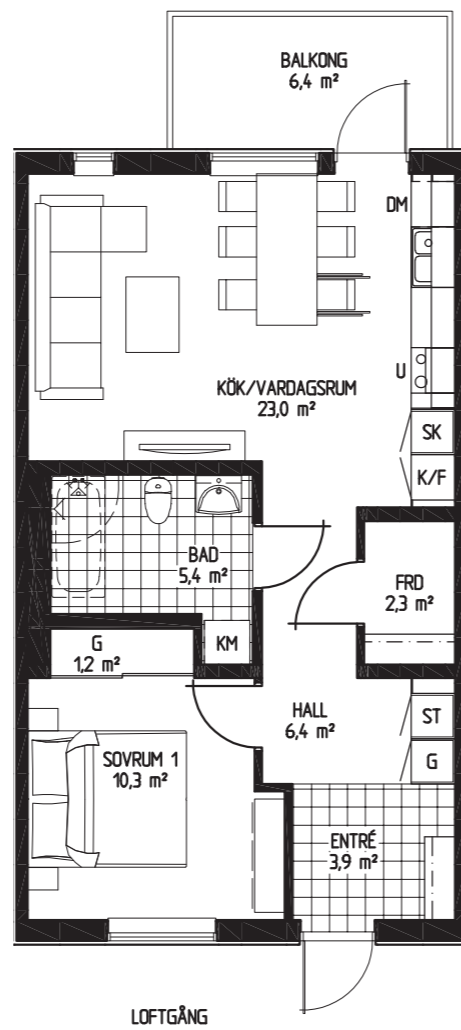

Tronen & Borgen – Mantorp

Bofaktablad

Tronen - Mantorp

Bofaktablad

Bostad 27, 39, 50, 58

Antal rum 2 RoK

Storlek 55,2 m²

- DM Diskmaskin
- K/F Kyl och frys
- KM Kombitvättmaskin
- G Garderob

1:100 (A4)

Tronen - Mantorp

Bofaktablad

Bostad 28, 40, 51, 59

Antal rum 2 RoK

Storlek 55,2 m²

- DM Diskmaskin
- K/F Kyl och frys
- KM Kombitvättmaskin
- G Garderob

1:100 (A4)

Tronen - Mantorp

Bofaktablad

Bostad 33, 45, 54, 62

Antal rum 2 RoK

Storlek 55,2 m²

- DM Diskmaskin
- K/F Kyl och frys
- KM Kombitvättmaskin
- G Garderob

Tronen - Mantorp

Bofaktablad

Bostad 34, 46, 55, 63

Antal rum 2 RoK

Storlek 55,2 m²

- DM Diskmaskin
- K/F Kyl och frys
- KM Kombitvättmaskin
- G Garderob

Tronen - Mantorp

Bofaktablad

Bostad 26, 38

Antal rum 3 RoK