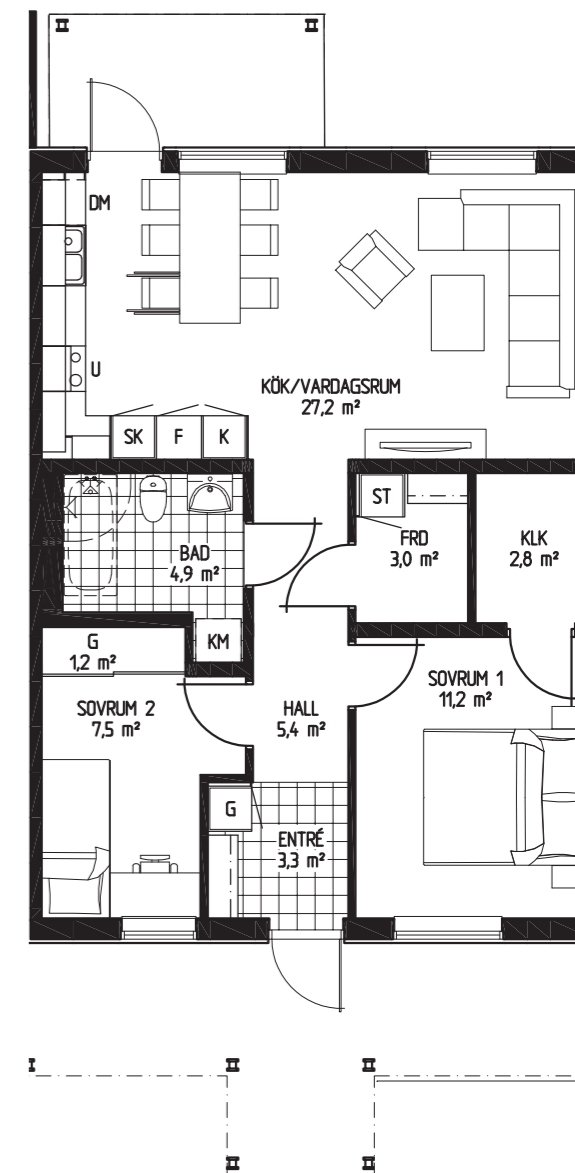

Borgen - Mantorp

Bofaktablad

Bostad 5, 17

Antal rum 3 RoK

Storlek 70,4 m²

- DM Diskmaskin
- K/F Kyl och frys
- KM Kombitvättmaskin
- G Garderob