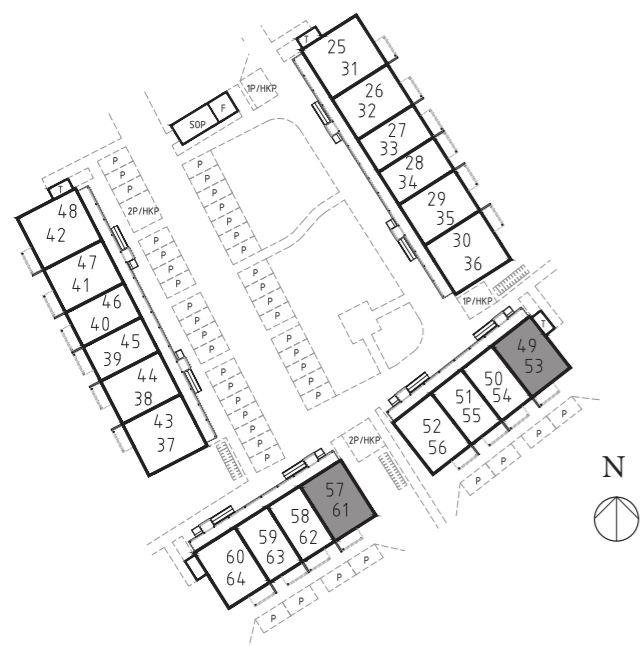

Tronen - Mantorp

Bofaktablad

Bostad 49, 57

Antal rum 3 RoK

Storlek 70,4 m²

- DM Diskmaskin
- K/F Kyl och frys
- KM Kombitvättmaskin
- G Garderob

1:100 (A4)

ENKLA
HEM

Tronen - Mantorp

Bofaktablad

Bostad 52, 60

Antal rum 3 RoK

Storlek 70,4 m²

- DM Diskmaskin
- K/F Kyl och frys
- KM Kombitvättmaskin
- G Garderob

1:100 (A4)

ENKLA
HEM