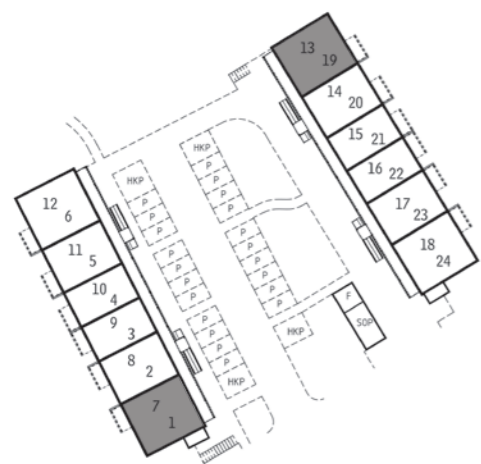

Storlek 70,4 m²

- DM Diskmaskin
- K/F Kyl och frys
- KM Kombitvättmaskin
- G Garderob

1:100 (A4)

ENKLA
HEM

Tronen - Mantorp

Bofaktablad

Bostad 32, 44

Antal rum 3 RoK

1:100 (A4)

Borgen - Mantorp

Bofaktablad

Bostad 11, 23

Antal rum 3 RoK

Storlek 70,4 m²

- DM Diskmaskin
- K/F Kyl och frys
- KM Kombitvättmaskin
- G Garderob

1:100 (A4)

Borgen - Mantorp

Bofaktablad

Bostad 1, 13

Antal rum 4 RoK

Storlek 85,2 m²

- DM Diskmaskin
- K/F Kyl och frys
- KM Kombitvättmaskin
- G Garderob

1:100 (A4)

ENKLA
HEM

Borgen - Mantorp

Bofaktablad

Bostad 6, 18

Antal rum 4 RoK

Storlek 85,2 m²

- DM Diskmaskin
- K/F Kyl och frys
- KM Kombitvättmaskin
- G Garderob

1:100 (A4)

ENKLA
HEM