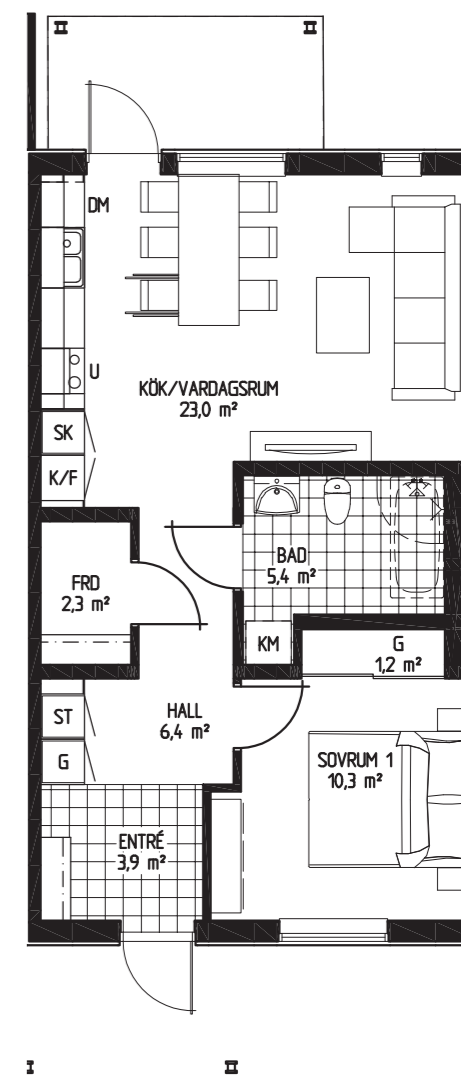

Storlek 85,2 m²

- DM Diskmaskin
- K/F Kyl och frys
- KM Kombitvättmaskin
- G Garderob

1:100 (A4)

ENKLA
HEM

Tronen - Mantorp

Bofaktablad

Bostad 36, 48

Antal rum 4 RoK

Storlek 85,2 m²

- DM Diskmaskin
- K/F Kyl och frys
- KM Kombitvättmaskin
- G Garderob

1:100 (A4)

ENKLA
HEM

Borgen - Mantorp

Bofaktablad

Bostad 3, 15

Antal rum 2 RoK

Storlek 55,2 m²

- DM Diskmaskin
- K/F Kyl och frys
- KM Kombitvättmaskin
- G Garderob

Borgen - Mantorp

Bofaktablad

Bostad 4, 16

Antal rum 2 RoK

Storlek 55,2 m²

- DM Diskmaskin
- K/F Kyl och frys
- KM Kombitvättmaskin
- G Garderob

Storlek 55,2 m²

- DM Diskmaskin
- K/F Kyl och frys
- KM Kombitvättmaskin
- G Garderob

Borgen - Mantorp

Bofaktablad

Bostad 10, 22

Antal rum 2 RoK

Storlek 55,2 m²

- DM Diskmaskin
- K/F Kyl och frys
- KM Kombitvättmaskin
- G Garderob