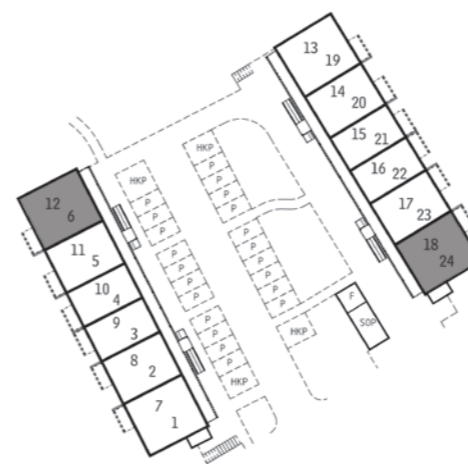

1:100 (A4)

ENKLA
HEM