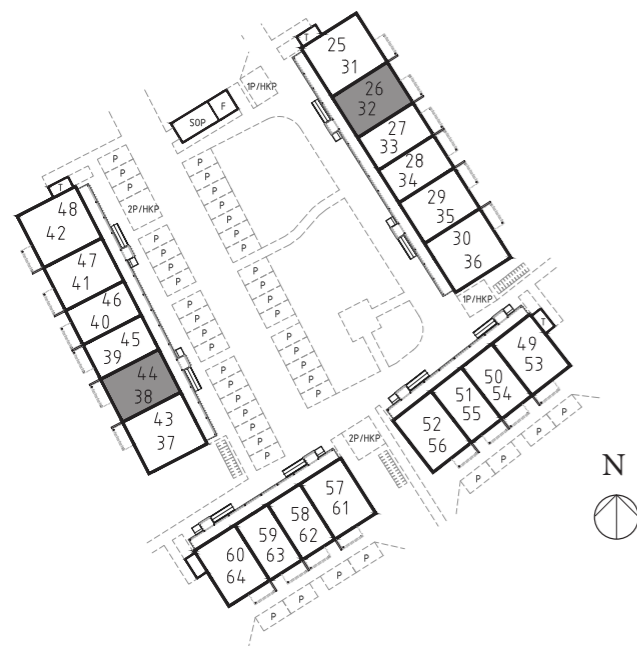

1:100 (A4)

Tronen - Mantorp

Bofaktablad

Bostad 28, 40, 51, 59

Antal rum 2 RoK

Storlek 55,2 m²

- DM Diskmaskin
- K/F Kyl och frys
- KM Kombitvättmaskin
- G Garderob

1:100 (A4)

Tronen - Mantorp

Bofaktablad

Bostad 33, 45, 54, 62

Antal rum 2 RoK

Storlek 55,2 m²

- DM Diskmaskin
- K/F Kyl och frys
- KM Kombitvättmaskin
- G Garderob

Tronen - Mantorp

Bofaktablad

Bostad 34, 46, 55, 63

Antal rum 2 RoK

Storlek 55,2 m²

- DM Diskmaskin
- K/F Kyl och frys
- KM Kombitvättmaskin
- G Garderob

Tronen - Mantorp

Bofaktablad

Bostad 26, 38

Antal rum 3 RoK

Storlek 70,4 m²

- DM Diskmaskin
- K/F Kyl och frys
- KM Kombitvättmaskin
- G Garderob

1:100 (A4)

ENKLA
HEM

Tronen - Mantorp

Bofaktablad

Bostad 29, 41

Antal rum 3 RoK