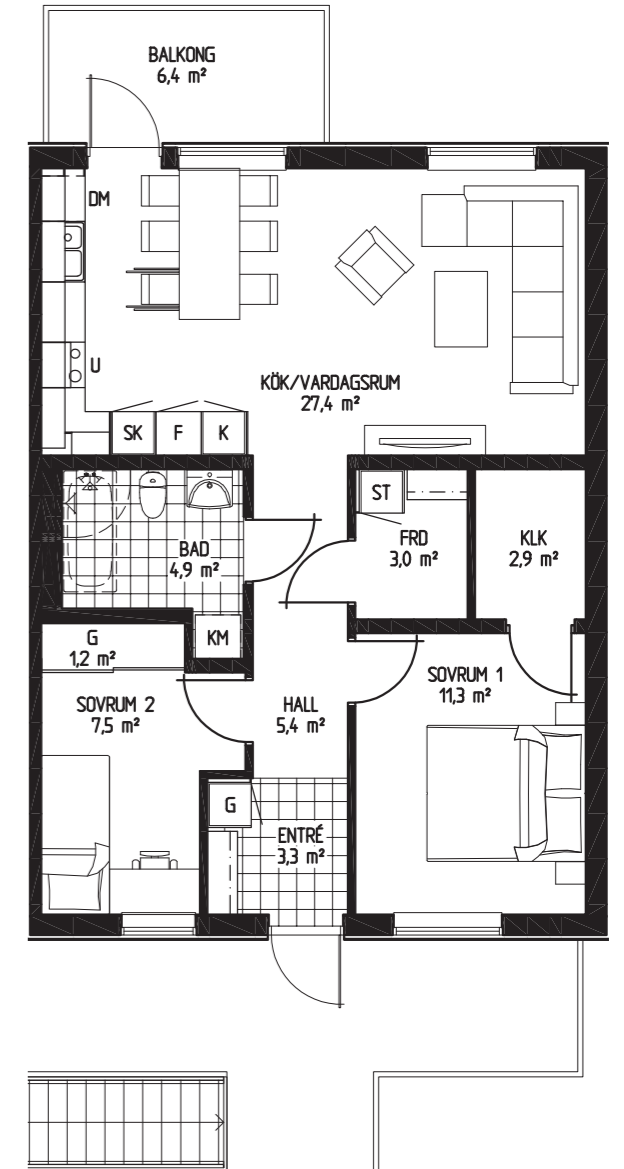

Tronen - Mantorp

Bofaktablad

Bostad 52, 60

Antal rum 3 RoK

Storlek 70,4 m²

- DM Diskmaskin
- K/F Kyl och frys
- KM Kombitvättmaskin
- G Garderob

1:100 (A4)

ENKLA
HEM

Tronen - Mantorp

Bofaktablad

Bostad 53, 61

Antal rum 3 RoK

Storlek 70,4 m²

- DM Diskmaskin
- K/F Kyl och frys
- KM Kombitvättmaskin
- G Garderob

1:100 (A4)

Tronen - Mantorp

Bofaktablad

Bostad 56, 64

Antal rum 3 RoK

Storlek 70,4 m²

- DM Diskmaskin
- K/F Kyl och frys
- KM Kombitvättmaskin
- G Garderob

1:100 (A4)

Tronen - Mantorp

Bofaktablad

Bostad 25, 37

Antal rum 4 RoK

Storlek 85,2 m²

- DM Diskmaskin
- K/F Kyl och frys
- KM Kombitvättmaskin
- G Garderob

1:100 (A4)

Tronen - Mantorp

Bofaktablad

Bostad 30, 42