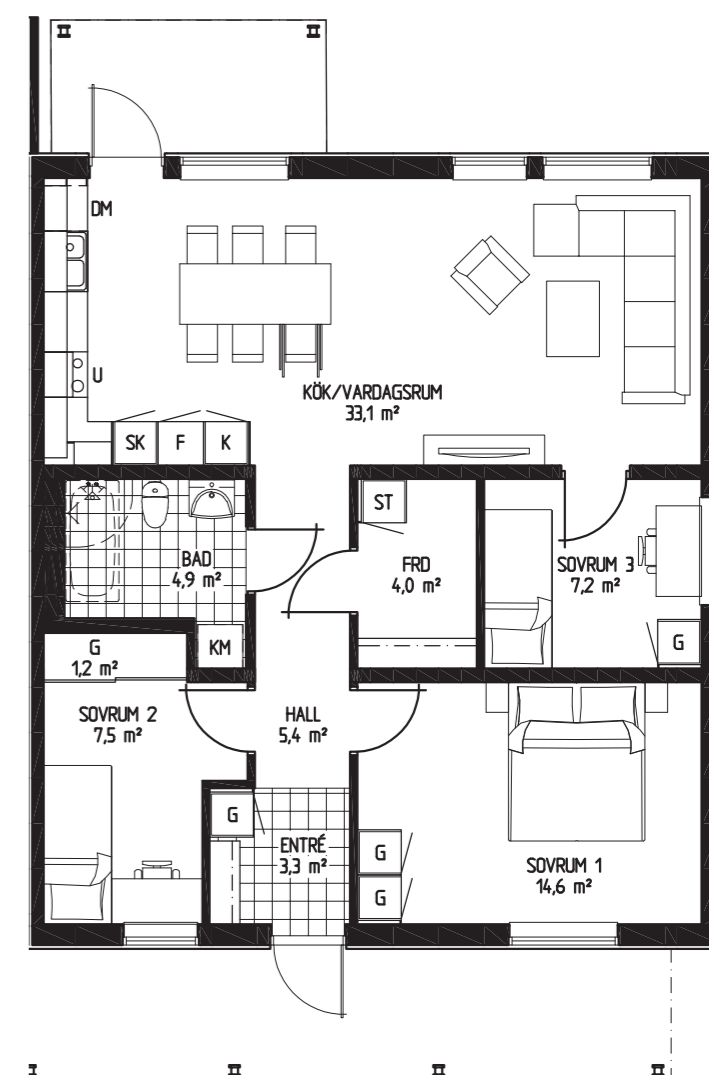

Bofaktablad

Bostad 56, 64

Antal rum 3 RoK

Storlek 70,4 m²

- DM Diskmaskin
- K/F Kyl och frys
- KM Kombitvättmaskin
- G Garderob

1:100 (A4)

Tronen - Mantorp

Bofaktablad

Bostad 25, 37

Antal rum 4 RoK

Storlek 85,2 m²

- DM Diskmaskin
- K/F Kyl och frys
- KM Kombitvättmaskin
- G Garderob

1:100 (A4)

Tronen - Mantorp

Bofaktablad

Bostad 30, 42

Antal rum 4 RoK

Storlek 85,2 m²

- DM Diskmaskin
- K/F Kyl och frys
- KM Kombitvättmaskin
- G Garderob

1:100 (A4)

Tronen - Mantorp

Bofaktablad

Bostad 31, 43

Antal rum 4 RoK

Storlek 85,2 m²

- DM Diskmaskin
- K/F Kyl och frys
- KM Kombitvättmaskin
- G Garderob

1:100 (A4)

ENKLA
HEM

Tronen - Mantorp

Bofaktablad

Bostad 36, 48

Antal rum 4 RoK