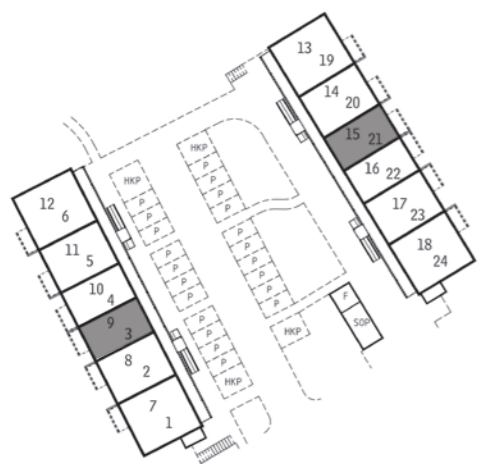

Storlek 85,2 m²

- DM Diskmaskin
- K/F Kyl och frys
- KM Kombitvättmaskin
- G Garderob

1:100 (A4)

ENKLA
HEM

Borgen - Mantorp

Bofaktablad

Bostad 3, 15

Antal rum 2 RoK

Storlek 55,2 m²

- DM Diskmaskin
- K/F Kyl och frys
- KM Kombitvättmaskin
- G Garderob

Borgen - Mantorp

Bofaktablad

Bostad 4, 16

Antal rum 2 RoK

Storlek 55,2 m²

- DM Diskmaskin
- K/F Kyl och frys
- KM Kombitvättmaskin
- G Garderob

1:100 (A4)

ENKLA
HEM

1:100 (A4)

ENKLA
HEM

Borgen - Mantorp

Bofaktablad

Bostad 9, 21

Antal rum 2 RoK

Storlek 55,2 m²

- DM Diskmaskin
- K/F Kyl och frys
- KM Kombitvättmaskin
- G Garderob

Borgen - Mantorp

Bofaktablad

Bostad 10, 22

Antal rum 2 RoK

Storlek 55,2 m²

- DM Diskmaskin
- K/F Kyl och frys
- KM Kombitvättmaskin
- G Garderob