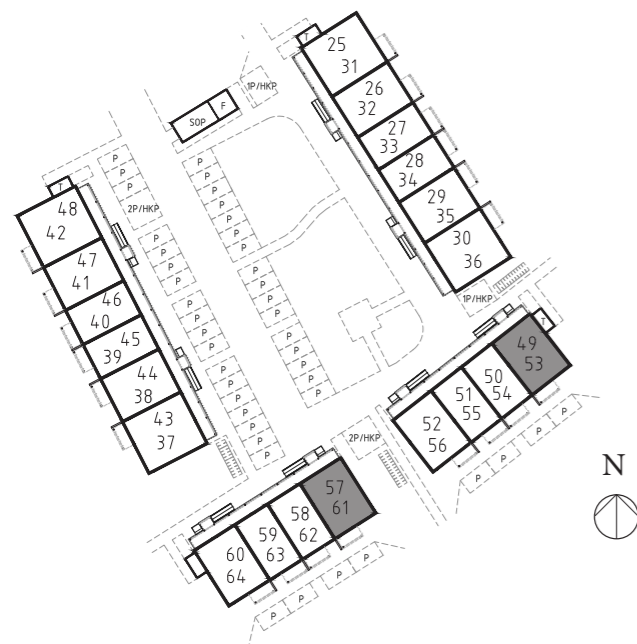

Tronen - Mantorp

Bofaktablad

Bostad 52, 60

Antal rum 3 RoK

Storlek 70,4 m²

- DM Diskmaskin
- K/F Kyl och frys
- KM Kombitvättmaskin
- G Garderob

1:100 (A4)

ENKLA
HEM

Tronen - Mantorp

Bofaktablad

Bostad 53, 61

Antal rum 3 RoK

Storlek 70,4 m²

- DM Diskmaskin
- K/F Kyl och frys
- KM Kombitvättmaskin
- G Garderob

1:100 (A4)

Tronen - Mantorp

Bofaktablad

Bostad 56, 64

Antal rum 3 RoK

Storlek 70,4 m²

- DM Diskmaskin
- K/F Kyl och frys
- KM Kombitvättmaskin
- G Garderob

1:100 (A4)

Tronen - Mantorp

Bofaktablad