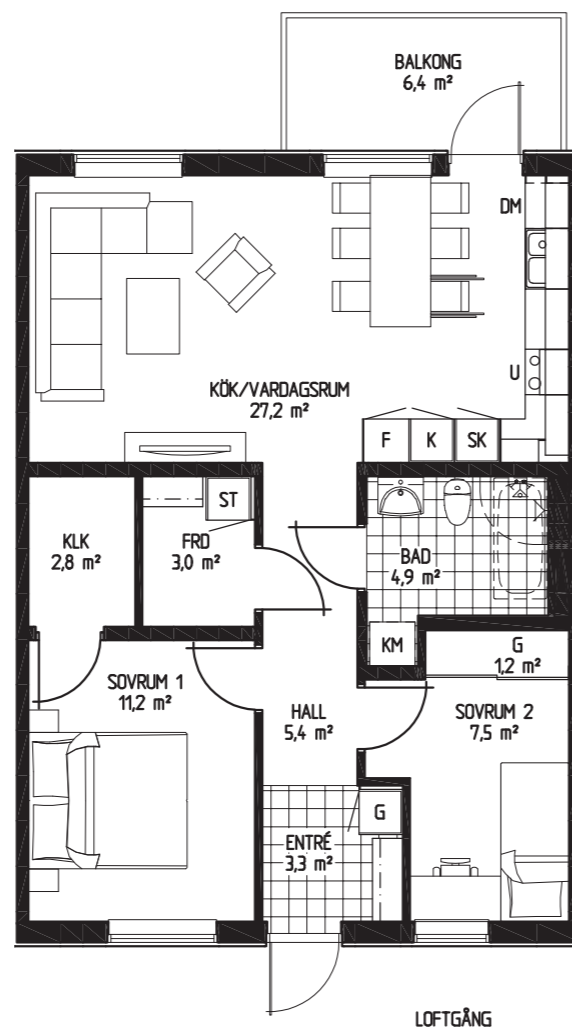

Storlek 70,4 m²

- DM Diskmaskin
- K/F Kyl och frys
- KM Kombitvättmaskin
- G Garderob

1:100 (A4)

ENKLA
HEM

Tronen - Mantorp

Bofaktablad

Bostad 32, 44

Antal rum 3 RoK

Storlek 70,4 m²

- DM Diskmaskin
- K/F Kyl och frys
- KM Kombitvättmaskin
- G Garderob

ENKLA
HEM

Borgen - Mantorp

Bofaktablad

Bostad 5, 17

Antal rum 3 RoK

Storlek 70,4 m²

- DM Diskmaskin
- K/F Kyl och frys
- KM Kombitvättmaskin
- G Garderob

ENKLA
HEM

Borgen - Mantorp

Bofaktablad

Bostad 8, 20

Antal rum 3 RoK

Storlek 70,4 m²

- DM Diskmaskin
- K/F Kyl och frys
- KM Kombitvättmaskin
- G Garderob

1:100 (A4)

Borgen - Mantorp

Bofaktablad

Bostad 11, 23

Antal rum 3 RoK

Storlek 70,4 m²

- DM Diskmaskin
- K/F Kyl och frys
- KM Kombitvättmaskin
- G Garderob

1:100 (A4)