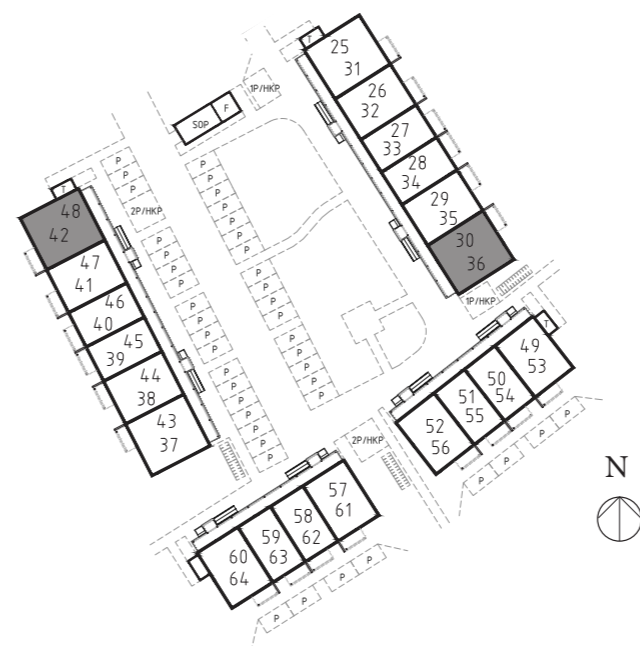

Antal rum 4 RoK

Storlek 85,2 m²

- DM Diskmaskin
- K/F Kyl och frys
- KM Kombitvättmaskin
- G Garderob

1:100 (A4)

Tronen - Mantorp

Bofaktablad

Bostad 31, 43

Antal rum 4 RoK

Storlek 85,2 m²

- DM Diskmaskin
- K/F Kyl och frys
- KM Kombitvättmaskin
- G Garderob

1:100 (A4)

ENKLA
HEM

Tronen - Mantorp

Bofaktablad

Bostad 36, 48

Antal rum 4 RoK

Storlek 85,2 m²

- DM Diskmaskin
- K/F Kyl och frys
- KM Kombitvättmaskin
- G Garderob

1:100 (A4)

ENKLA
HEM

Borgen - Mantorp

Bofaktablad

Bostad 3, 15

Antal rum 2 RoK

Storlek 55,2 m²

- DM Diskmaskin
- K/F Kyl och frys
- KM Kombitvättmaskin
- G Garderob

Borgen - Mantorp

Bofaktablad

Bostad 4, 16

Antal rum 2 RoK

Storlek 55,2 m²

- DM Diskmaskin
- K/F Kyl och frys
- KM Kombitvättmaskin
- G Garderob