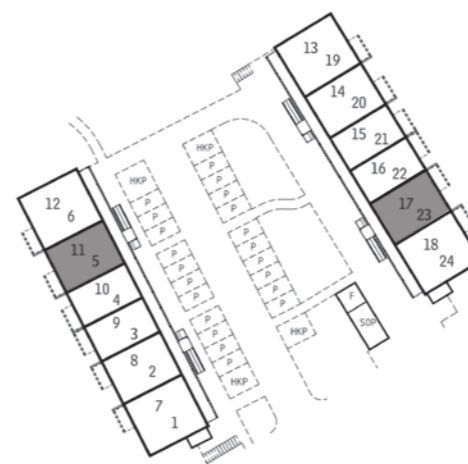

Storlek 70,4 m²

- DM Diskmaskin
- K/F Kyl och frys
- KM Kombitvättmaskin
- G Garderob

1:100 (A4)

ENKLA
HEM

Tronen - Mantorp

Bofaktablad

Bostad 32, 44

Antal rum 3 RoK

1:100 (A4)

Borgen - Mantorp

Bofaktablad

Bostad 11, 23

Antal rum 3 RoK

Storlek 70,4 m²

- DM Diskmaskin
- K/F Kyl och frys
- KM Kombitvättmaskin
- G Garderob

1:100 (A4)

Borgen - Mantorp

Bofaktablad

Bostad 1, 13

Antal rum 4 RoK

Storlek 85,2 m²

- DM Diskmaskin
- K/F Kyl och frys
- KM Kombitvättmaskin
- G Garderob

1:100 (A4)

ENKLA
HEM

Borgen - Mantorp

Bofaktablad

Bostad 6, 18

Antal rum 4 RoK

Storlek 85,2 m²

- DM Diskmaskin
- K/F Kyl och frys
- KM Kombitvättmaskin
- G Garderob

1:100 (A4)

ENKLA
HEM