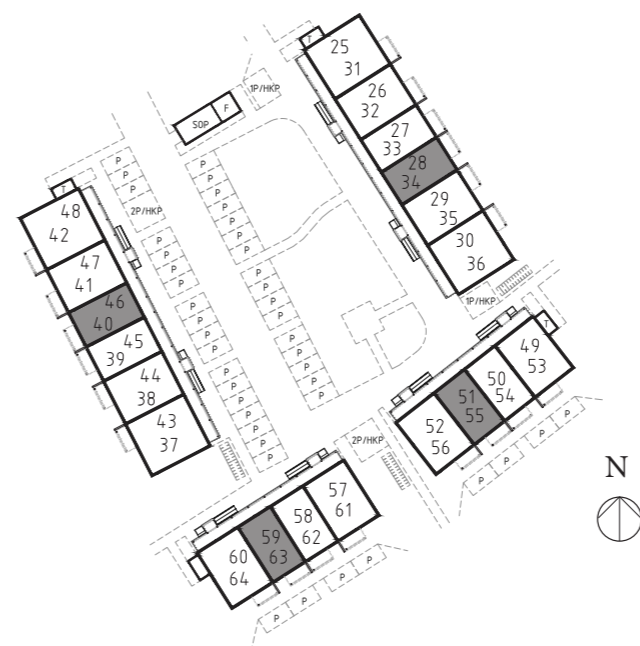

Tronen & Borgen – Mantorp

Bofaktablad

Tronen - Mantorp

Bofaktablad

Bostad 27, 39, 50, 58

Antal rum 2 RoK

Storlek 55,2 m²

- DM Diskmaskin
- K/F Kyl och frys
- KM Kombitvättmaskin
- G Garderob

1:100 (A4)

Tronen - Mantorp

Bofaktablad

Bostad 28, 40, 51, 59

Antal rum 2 RoK

Storlek 55,2 m²

- DM Diskmaskin
- K/F Kyl och frys
- KM Kombitvättmaskin
- G Garderob

1:100 (A4)

Tronen - Mantorp

Bofaktablad

Bostad 33, 45, 54, 62

Antal rum 2 RoK

Storlek 55,2 m²

- DM Diskmaskin
- K/F Kyl och frys
- KM Kombitvättmaskin
- G Garderob

Tronen - Mantorp

Bofaktablad

Bostad 34, 46, 55, 63

Antal rum 2 RoK

Storlek 55,2 m²

- DM Diskmaskin
- K/F Kyl och frys
- KM Kombitvättmaskin
- G Garderob

Tronen - Mantorp

Bofaktablad

Bostad 26, 38

Antal rum 3 RoK