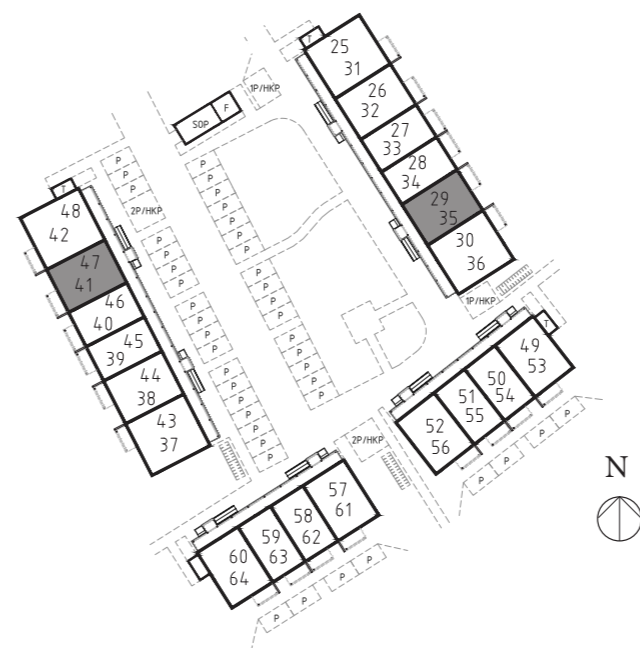

Tronen - Mantorp

Bofaktablad

Bostad 35, 47

Antal rum 3 RoK

Storlek 70,4 m²

- DM Diskmaskin
- K/F Kyl och frys
- KM Kombitvättmaskin
- G Garderob