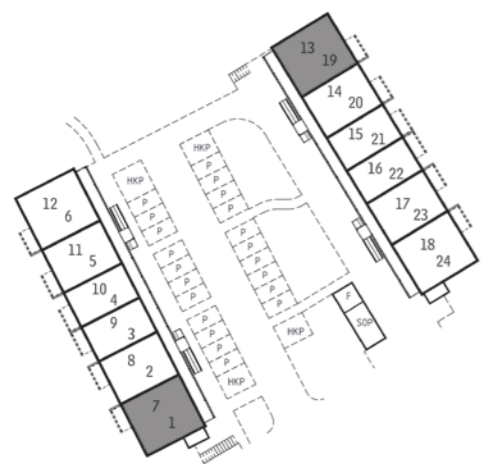

Borgen - Mantorp

Bofaktablad

Bostad 12, 24

Antal rum 4 RoK

Storlek 85,2 m²

- DM Diskmaskin
- K/F Kyl och frys
- KM Kombitvättmaskin
- G Garderob