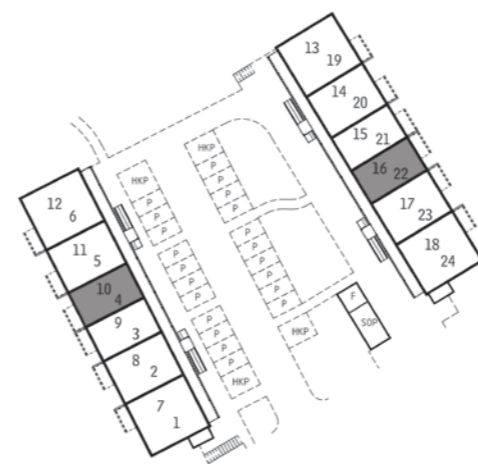

1:100 (A4)

ENKLA
HEM

1:100 (A4)

ENKLA
HEM

Borgen - Mantorp

Bofaktablad

Bostad 9, 21

Antal rum 2 RoK

Storlek 55,2 m²

- DM Diskmaskin
- K/F Kyl och frys
- KM Kombitvättmaskin
- G Garderob

Borgen - Mantorp

Bofaktablad

Bostad 10, 22

Antal rum 2 RoK

Storlek 55,2 m²

- DM Diskmaskin
- K/F Kyl och frys
- KM Kombitvättmaskin
- G Garderob

1:100 (A4)

ENKLA
HEM

1:100 (A4)

ENKLA
HEM

Borgen - Mantorp

Bofaktablad

Bostad 2, 14

Antal rum 3 RoK

Storlek 70,4 m²

- DM Diskmaskin
- K/F Kyl och frys
- KM Kombitvättmaskin
- G Garderob

ENKLA
HEM

Borgen - Mantorp

Bofaktablad

Bostad 5, 17

Antal rum 3 RoK

Storlek 70,4 m²