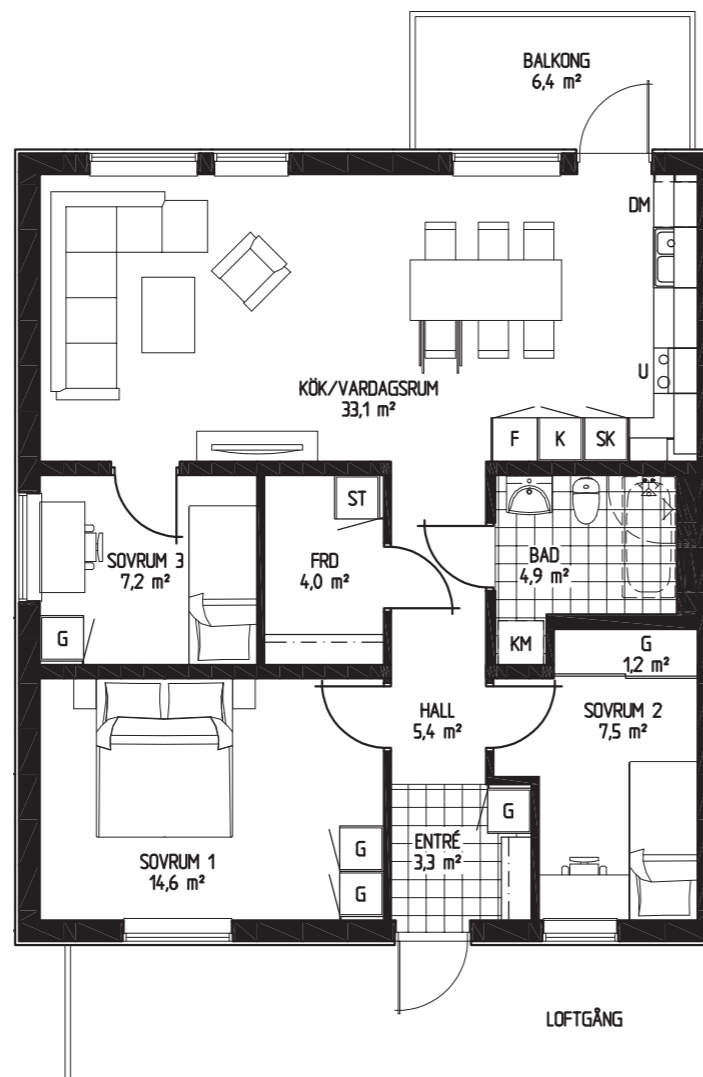

Storlek 70,4 m²

- DM Diskmaskin
- K/F Kyl och frys
- KM Kombitvättmaskin
- G Garderob

1:100 (A4)

ENKLA
HEM

Tronen - Mantorp

Bofaktablad

Bostad 29, 41

Antal rum 3 RoK

Storlek 70,4 m²

- DM Diskmaskin
- K/F Kyl och frys
- KM Kombitvättmaskin
- G Garderob

1:100 (A4)

ENKLA
HEM

Tronen - Mantorp

Bofaktablad

Bostad 32, 44

Antal rum 3 RoK

Borgen - Mantorp

Bofaktablad

Bostad 6, 18

Antal rum 4 RoK

Storlek 85,2 m²

- DM Diskmaskin
- K/F Kyl och frys
- KM Kombitvättmaskin
- G Garderob

1:100 (A4)

ENKLA
HEM

Borgen - Mantorp

Bofaktablad

Bostad 7, 19

Antal rum 4 RoK

Storlek 85,2 m²

- DM Diskmaskin
- K/F Kyl och frys
- KM Kombitvättmaskin
- G Garderob

Borgen - Mantorp

Bofaktablad