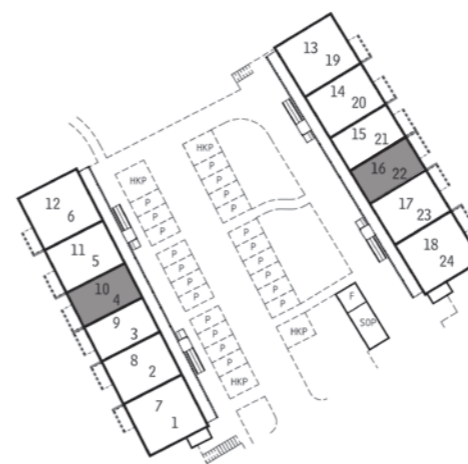

Storlek 55,2 m²

- DM Diskmaskin
- K/F Kyl och frys
- KM Kombitvättmaskin
- G Garderob

Borgen - Mantorp

Bofaktablad

Bostad 4, 16

Antal rum 2 RoK

Storlek 55,2 m²

- DM Diskmaskin
- K/F Kyl och frys
- KM Kombitvättmaskin
- G Garderob

1:100 (A4)

ENKLA
HEM

1:100 (A4)

ENKLA
HEM

Borgen - Mantorp

Bofaktablad

Bostad 9, 21

Antal rum 2 RoK

Storlek 55,2 m²

- DM Diskmaskin
- K/F Kyl och frys
- KM Kombitvättmaskin
- G Garderob

Borgen - Mantorp

Bofaktablad

Bostad 10, 22

Antal rum 2 RoK

Storlek 55,2 m²

- DM Diskmaskin
- K/F Kyl och frys
- KM Kombitvättmaskin
- G Garderob