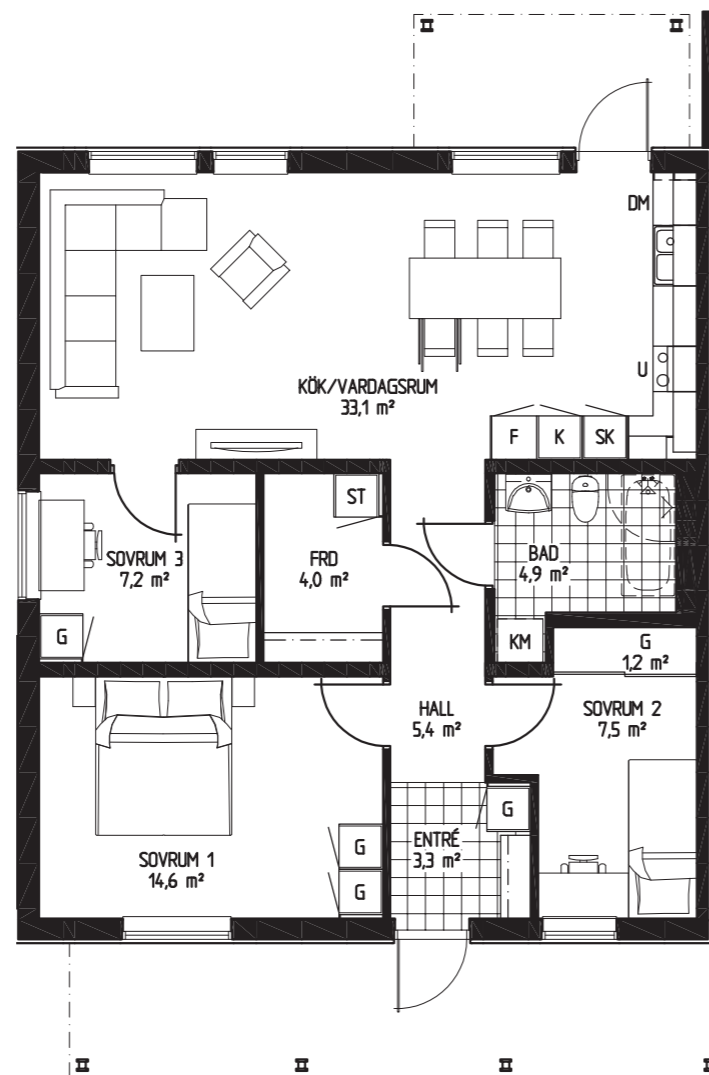

Tronen - Mantorp

Bofaktablad

Bostad 53, 61

Antal rum 3 RoK

Storlek 70,4 m²

- DM Diskmaskin
- K/F Kyl och frys
- KM Kombitvättmaskin
- G Garderob

1:100 (A4)

Tronen - Mantorp

Bofaktablad

Bostad 56, 64

Antal rum 3 RoK

Storlek 70,4 m²

- DM Diskmaskin
- K/F Kyl och frys
- KM Kombitvättmaskin
- G Garderob

1:100 (A4)

Tronen - Mantorp

Bofaktablad

Bostad 25, 37

Antal rum 4 RoK

Storlek 85,2 m²

- DM Diskmaskin
- K/F Kyl och frys
- KM Kombitvättmaskin
- G Garderob

1:100 (A4)

Tronen - Mantorp

Bofaktablad

Bostad 30, 42

Antal rum 4 RoK

Storlek 85,2 m²

- DM Diskmaskin
- K/F Kyl och frys
- KM Kombitvättmaskin
- G Garderob

1:100 (A4)

Tronen - Mantorp

Bofaktablad

Bostad 31, 43

Antal rum 4 RoK