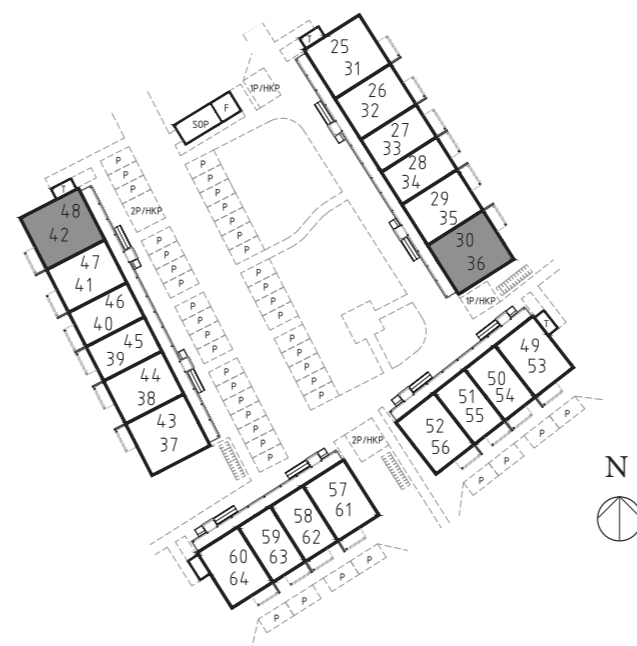

1:100 (A4)

Tronen - Mantorp

Bofaktablad

Bostad 28, 40, 51, 59

Antal rum 2 RoK

Storlek 55,2 m²

- DM Diskmaskin
- K/F Kyl och frys
- KM Kombitvättmaskin
- G Garderob

1:100 (A4)

Bofaktablad

Bostad 56, 64

Antal rum 3 RoK

Storlek 70,4 m²

- DM Diskmaskin
- K/F Kyl och frys
- KM Kombitvättmaskin
- G Garderob

1:100 (A4)

Tronen - Mantorp

Bofaktablad

Bostad 25, 37

Antal rum 4 RoK

Storlek 85,2 m²

- DM Diskmaskin
- K/F Kyl och frys
- KM Kombitvättmaskin
- G Garderob

1:100 (A4)

Tronen - Mantorp

Bofaktablad

Bostad 30, 42

Antal rum 4 RoK

Storlek 85,2 m²

- DM Diskmaskin
- K/F Kyl och frys
- KM Kombitvättmaskin
- G Garderob

1:100 (A4)

Tronen - Mantorp

Bofaktablad

Bostad 31, 43

Antal rum 4 RoK