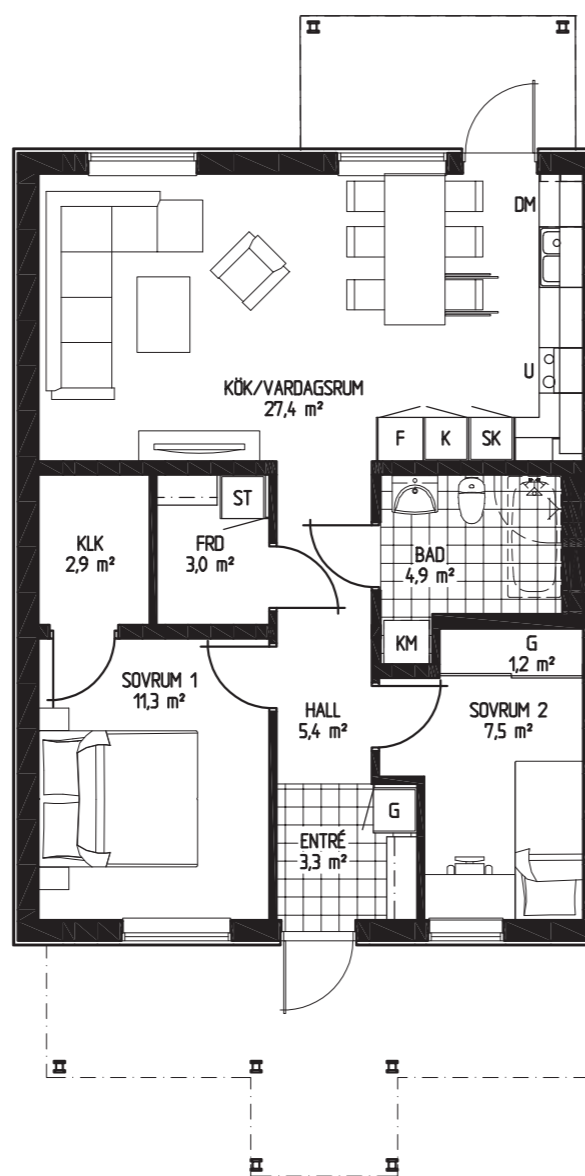

Tronen - Mantorp

Bofaktablad

Bostad 49, 57

Antal rum 3 RoK

Storlek 70,4 m²

- DM Diskmaskin
- K/F Kyl och frys
- KM Kombitvättmaskin
- G Garderob