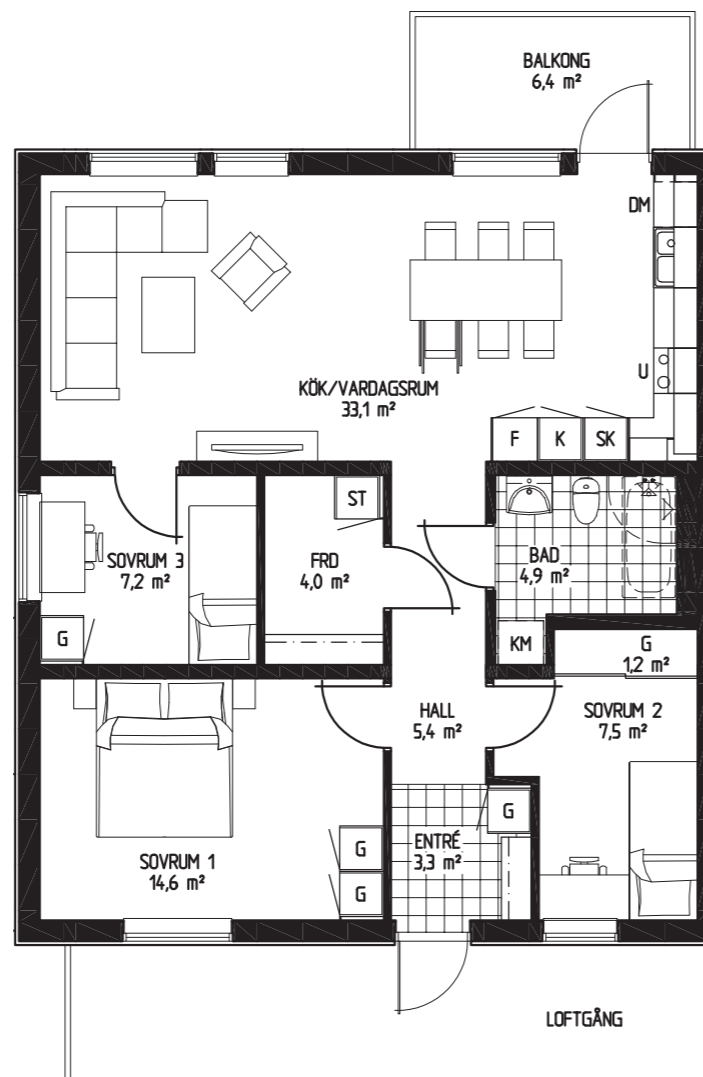

Bostad 25, 37

Antal rum 4 RoK

Storlek 85,2 m²

- DM Diskmaskin
- K/F Kyl och frys
- KM Kombitvättmaskin
- G Garderob

1:100 (A4)

Tronen - Mantorp

Bofaktablad

Bostad 30, 42

Antal rum 4 RoK

Storlek 85,2 m²

- DM Diskmaskin
- K/F Kyl och frys
- KM Kombitvättmaskin
- G Garderob

1:100 (A4)

Tronen - Mantorp

Bofaktablad

Bostad 31, 43

Antal rum 4 RoK

Storlek 85,2 m²

- DM Diskmaskin
- K/F Kyl och frys
- KM Kombitvättmaskin
- G Garderob

1:100 (A4)

ENKLA
HEM

Tronen - Mantorp

Bofaktablad

Bostad 36, 48

Antal rum 4 RoK

Storlek 85,2 m²

- DM Diskmaskin
- K/F Kyl och frys
- KM Kombitvättmaskin
- G Garderob

1:100 (A4)

ENKLA
HEM

Borgen - Mantorp

Bofaktablad

Bostad 3, 15

Antal rum 2 RoK