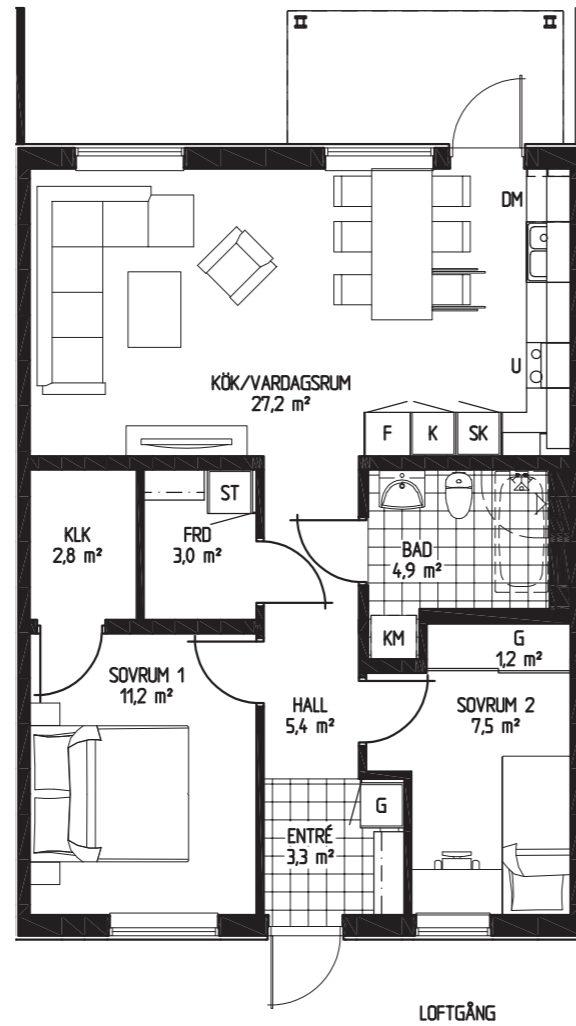

1:100 (A4)

Tronen - Mantorp

Bofaktablad

Bostad 28, 40, 51, 59

Antal rum 2 RoK

Storlek 55,2 m²

- DM Diskmaskin
- K/F Kyl och frys
- KM Kombitvättmaskin
- G Garderob

1:100 (A4)

Tronen - Mantorp

Bofaktablad

Bostad 33, 45, 54, 62

Antal rum 2 RoK

Storlek 55,2 m²

- DM Diskmaskin
- K/F Kyl och frys
- KM Kombitvättmaskin
- G Garderob

Tronen - Mantorp

Bofaktablad

Bostad 34, 46, 55, 63

Antal rum 2 RoK

Storlek 55,2 m²

- DM Diskmaskin
- K/F Kyl och frys
- KM Kombitvättmaskin
- G Garderob

Tronen - Mantorp

Bofaktablad

Bostad 26, 38

Antal rum 3 RoK

Storlek 70,4 m²

- DM Diskmaskin
- K/F Kyl och frys
- KM Kombitvättmaskin
- G Garderob

1:100 (A4)

ENKLA
HEM

Tronen - Mantorp

Bofaktablad

Bostad 29, 41

Antal rum 3 RoK