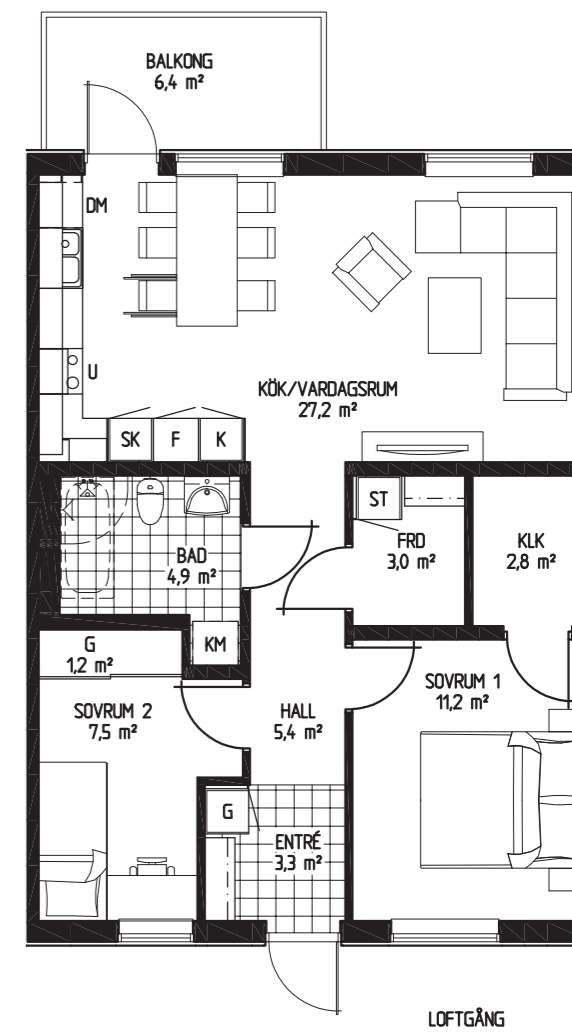

Storlek 70,4 m²

- DM Diskmaskin
- K/F Kyl och frys
- KM Kombitvättmaskin
- G Garderob

1:100 (A4)

ENKLA
HEM

Tronen - Mantorp

Bofaktablad

Bostad 32, 44

Antal rum 3 RoK

1:100 (A4)

Borgen - Mantorp

Bofaktablad

Bostad 11, 23

Antal rum 3 RoK

Storlek 70,4 m²

- DM Diskmaskin
- K/F Kyl och frys
- KM Kombitvättmaskin
- G Garderob

1:100 (A4)

Borgen - Mantorp

Bofaktablad

Bostad 1, 13

Antal rum 4 RoK

Storlek 85,2 m²

- DM Diskmaskin
- K/F Kyl och frys
- KM Kombitvättmaskin
- G Garderob

1:100 (A4)

ENKLA
HEM

Borgen - Mantorp

Bofaktablad

Bostad 6, 18

Antal rum 4 RoK

Storlek 85,2 m²

- DM Diskmaskin
- K/F Kyl och frys
- KM Kombitvättmaskin
- G Garderob

1:100 (A4)

ENKLA
HEM