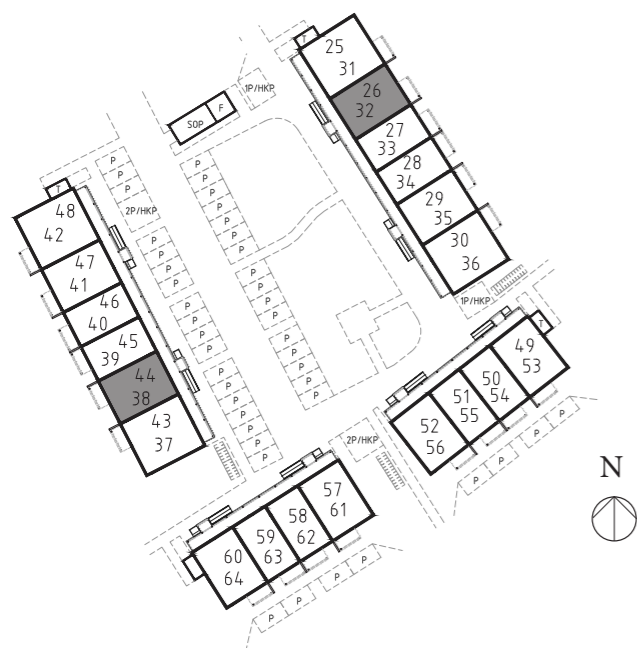

Tronen - Mantorp

Bofaktablad

Bostad 32, 44

Antal rum 3 RoK

Storlek 70,4 m²

- DM Diskmaskin
- K/F Kyl och frys
- KM Kombitvättmaskin
- G Garderob