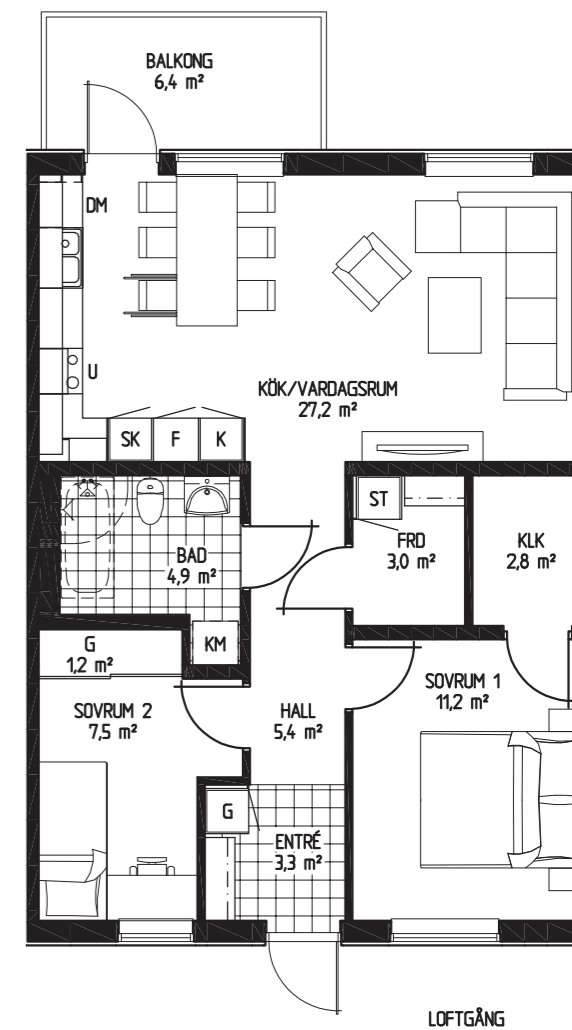

Tronen - Mantorp

Bofaktablad

Bostad 35, 47

Antal rum 3 RoK

Storlek 70,4 m²

- DM Diskmaskin
- K/F Kyl och frys
- KM Kombitvättmaskin
- G Garderob