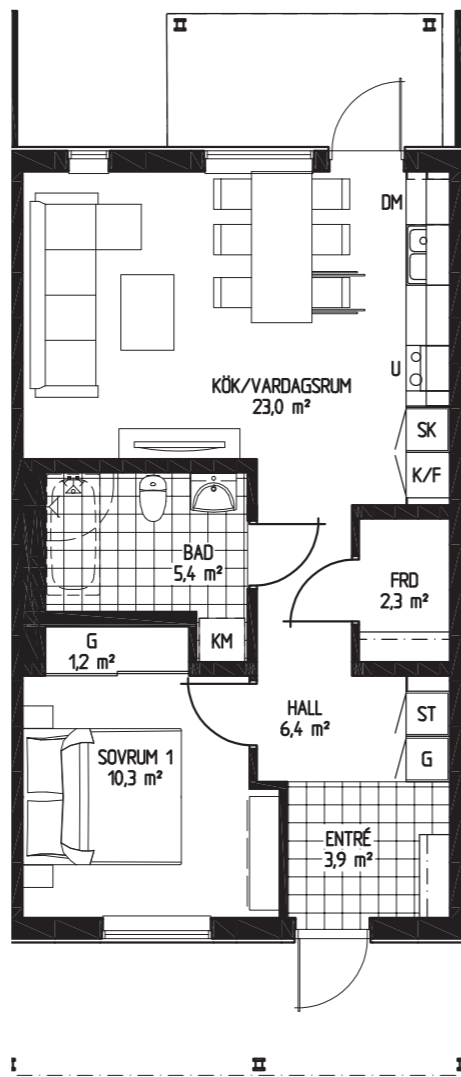

Antal rum 4 RoK

Storlek 85,2 m²

- DM Diskmaskin
- K/F Kyl och frys
- KM Kombitvättmaskin
- G Garderob

1:100 (A4)

Tronen - Mantorp

Bofaktablad

Bostad 31, 43

Antal rum 4 RoK

Storlek 85,2 m²

- DM Diskmaskin
- K/F Kyl och frys
- KM Kombitvättmaskin
- G Garderob

1:100 (A4)

ENKLA
HEM

Tronen - Mantorp

Bofaktablad

Bostad 36, 48

Antal rum 4 RoK

Storlek 85,2 m²

- DM Diskmaskin
- K/F Kyl och frys
- KM Kombitvättmaskin
- G Garderob

1:100 (A4)

ENKLA
HEM

Borgen - Mantorp

Bofaktablad

Bostad 3, 15

Antal rum 2 RoK

Storlek 55,2 m²

- DM Diskmaskin
- K/F Kyl och frys
- KM Kombitvättmaskin
- G Garderob

Borgen - Mantorp

Bofaktablad

Bostad 4, 16

Antal rum 2 RoK

Storlek 55,2 m²

- DM Diskmaskin
- K/F Kyl och frys
- KM Kombitvättmaskin
- G Garderob