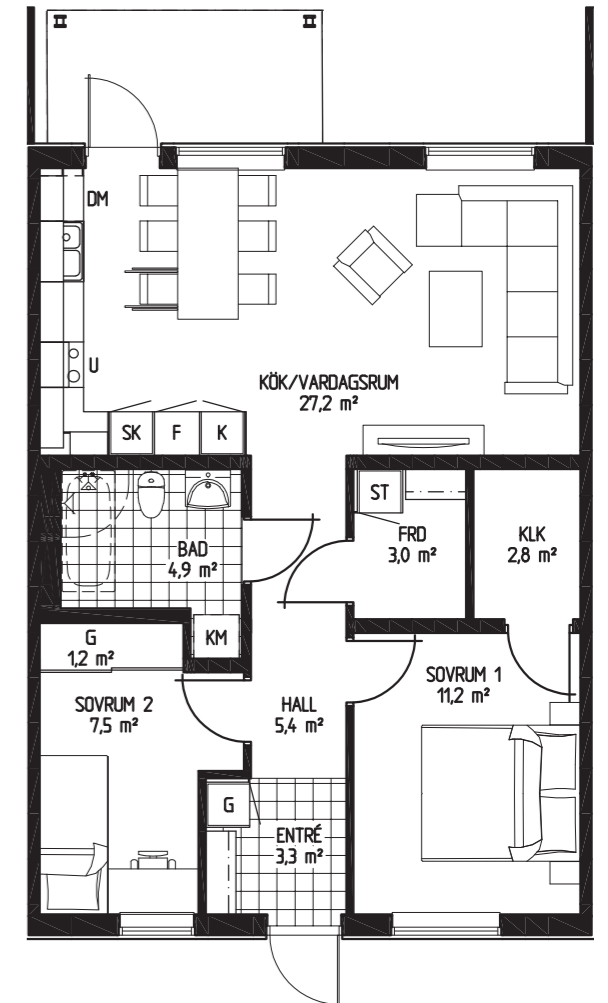

Bostad 34, 46, 55, 63

Antal rum 2 RoK

Storlek 55,2 m²

- DM Diskmaskin
- K/F Kyl och frys
- KM Kombitvättmaskin
- G Garderob

Tronen - Mantorp

Bofaktablad

Bostad 26, 38

Antal rum 3 RoK

Storlek 70,4 m²

- DM Diskmaskin
- K/F Kyl och frys
- KM Kombitvättmaskin
- G Garderob

1:100 (A4)

ENKLA
HEM

Tronen - Mantorp

Bofaktablad

Bostad 29, 41

Antal rum 3 RoK

Storlek 70,4 m²

- DM Diskmaskin
- K/F Kyl och frys
- KM Kombitvättmaskin
- G Garderob

1:100 (A4)

ENKLA
HEM

Tronen - Mantorp

Bofaktablad

Bostad 32, 44

Antal rum 3 RoK

Storlek 70,4 m²

- DM Diskmaskin
- K/F Kyl och frys
- KM Kombitvättmaskin
- G Garderob

Tronen - Mantorp

Bofaktablad

Bostad 35, 47

Antal rum 3 RoK

Storlek 70,4 m²

- DM Diskmaskin
- K/F Kyl och frys
- KM Kombitvättmaskin
- G Garderob