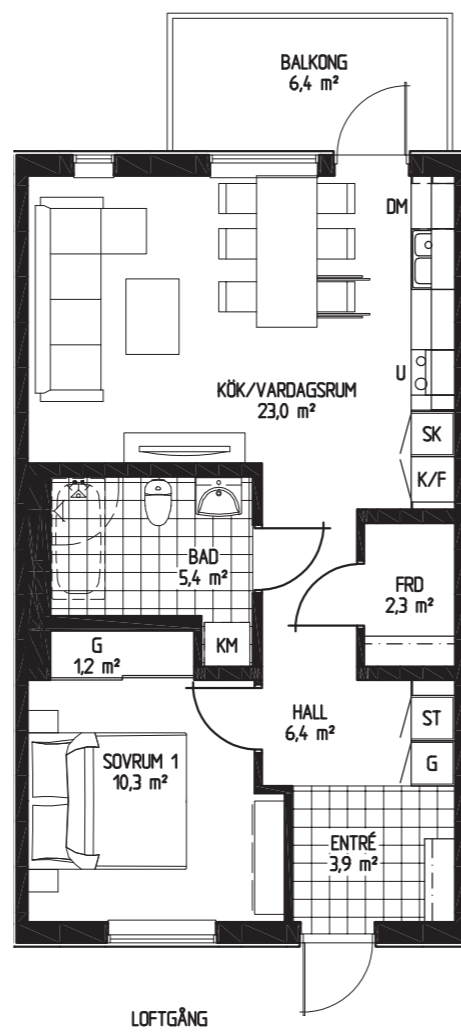

Bostad 25, 37

Antal rum 4 RoK

Storlek 85,2 m²

- DM Diskmaskin
- K/F Kyl och frys
- KM Kombitvättmaskin
- G Garderob

1:100 (A4)

Tronen - Mantorp

Bofaktablad

Bostad 30, 42

Storlek 55,2 m²

- DM Diskmaskin
- K/F Kyl och frys
- KM Kombitvättmaskin
- G Garderob

Borgen - Mantorp

Bofaktablad

Bostad 4, 16

Antal rum 2 RoK

Storlek 55,2 m²

- DM Diskmaskin
- K/F Kyl och frys
- KM Kombitvättmaskin
- G Garderob

1:100 (A4)

ENKLA
HEM

1:100 (A4)

ENKLA
HEM

Borgen - Mantorp

Bofaktablad

Bostad 9, 21

Antal rum 2 RoK

Storlek 55,2 m²

- DM Diskmaskin
- K/F Kyl och frys
- KM Kombitvättmaskin
- G Garderob

Borgen - Mantorp

Bofaktablad

Bostad 10, 22

Antal rum 2 RoK

Storlek 55,2 m²

- DM Diskmaskin
- K/F Kyl och frys
- KM Kombitvättmaskin
- G Garderob