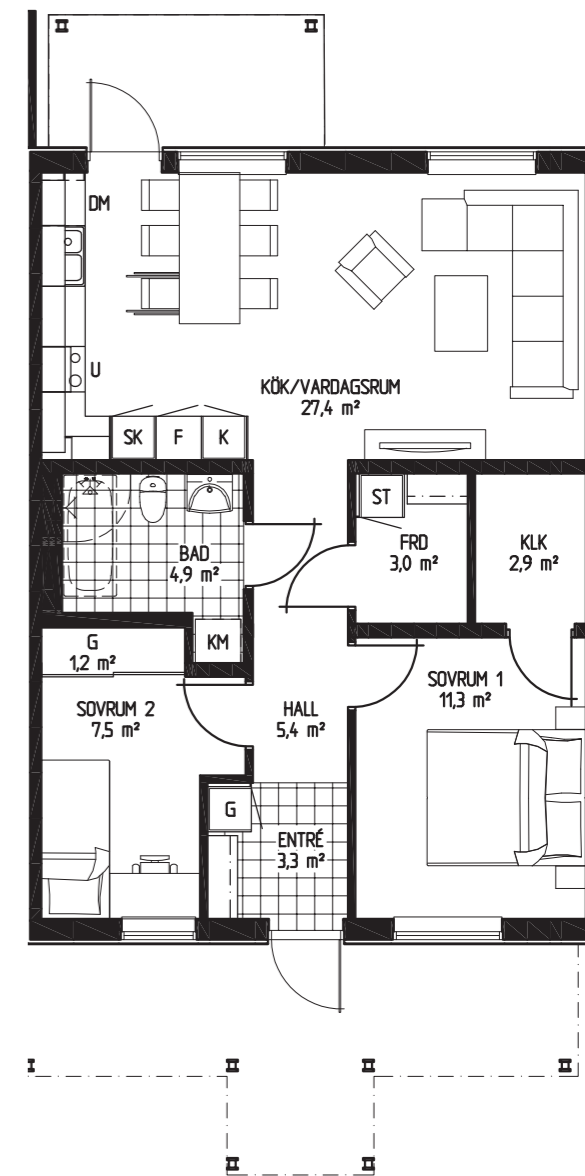

Tronen - Mantorp

Bofaktablad

Bostad 49, 57

Antal rum 3 RoK

Storlek 70,4 m²

- DM Diskmaskin
- K/F Kyl och frys
- KM Kombitvättmaskin
- G Garderob

1:100 (A4)

ENKLA
HEM

Tronen - Mantorp

Bofaktablad

Bostad 52, 60

Antal rum 3 RoK

Storlek 70,4 m²

- DM Diskmaskin
- K/F Kyl och frys
- KM Kombitvättmaskin
- G Garderob

1:100 (A4)

ENKLA
HEM

Tronen - Mantorp

Bofaktablad

Bostad 53, 61

Antal rum 3 RoK

Storlek 70,4 m²

- DM Diskmaskin
- K/F Kyl och frys
- KM Kombitvättmaskin
- G Garderob

1:100 (A4)

Tronen - Mantorp

Bofaktablad

Bostad 56, 64

Antal rum 3 RoK

Storlek 70,4 m²

- DM Diskmaskin
- K/F Kyl och frys
- KM Kombitvättmaskin
- G Garderob

1:100 (A4)

Tronen - Mantorp

Bofaktablad