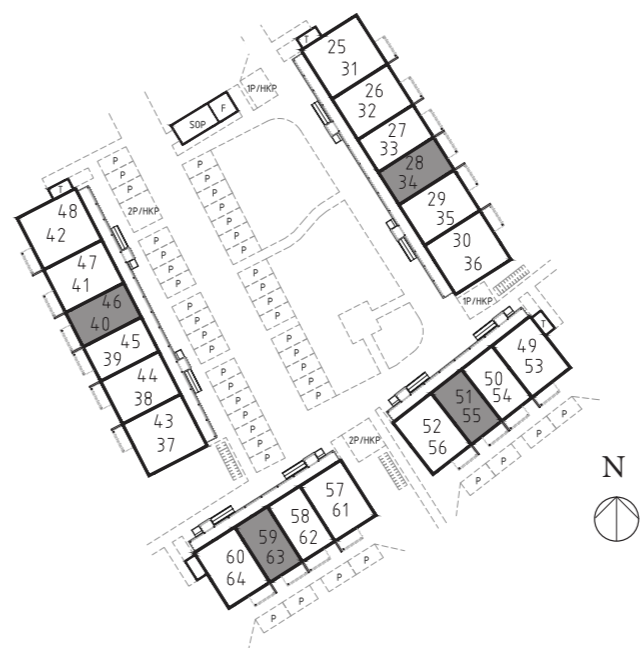

Tronen & Borgen – Mantorp

Bofaktablad

Tronen - Mantorp

Bofaktablad

Bostad 27, 39, 50, 58

Antal rum 2 RoK

Storlek 55,2 m²

- DM Diskmaskin
- K/F Kyl och frys
- KM Kombitvättmaskin
- G Garderob

1:100 (A4)

Tronen - Mantorp

Bofaktablad

Bostad 28, 40, 51, 59

Antal rum 2 RoK

Storlek 55,2 m²

- DM Diskmaskin
- K/F Kyl och frys
- KM Kombitvättmaskin
- G Garderob

1:100 (A4)

Tronen - Mantorp

Bofaktablad

Bostad 33, 45, 54, 62

Antal rum 2 RoK

Storlek 55,2 m²

- DM Diskmaskin
- K/F Kyl och frys
- KM Kombitvättmaskin
- G Garderob

Tronen - Mantorp

Bofaktablad

Bostad 34, 46, 55, 63

Antal rum 2 RoK

Storlek 55,2 m²

- DM Diskmaskin
- K/F Kyl och frys
- KM Kombitvättmaskin
- G Garderob

Tronen - Mantorp

Bofaktablad

Bostad 26, 38

Antal rum 3 RoK