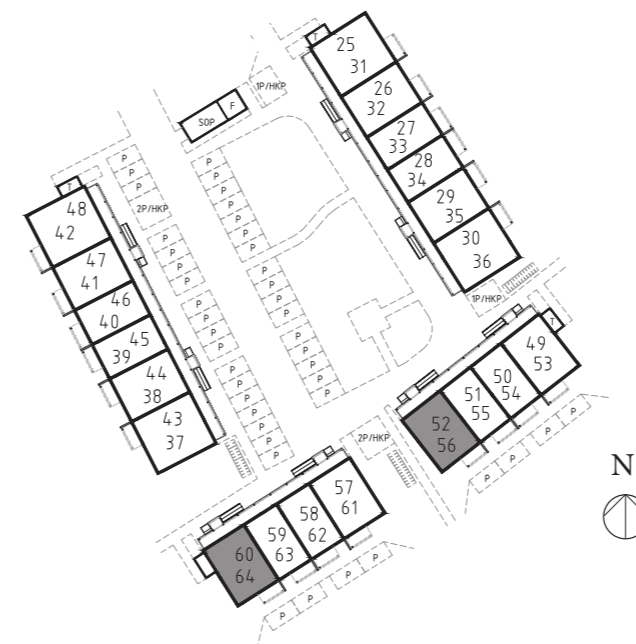

Tronen - Mantorp

Bofaktablad

Bostad 53, 61

Antal rum 3 RoK

Storlek 70,4 m²

- DM Diskmaskin
- K/F Kyl och frys
- KM Kombitvättmaskin
- G Garderob

1:100 (A4)

Tronen - Mantorp

Bofaktablad

Bostad 56, 64

Antal rum 3 RoK

Storlek 70,4 m²

- DM Diskmaskin
- K/F Kyl och frys
- KM Kombitvättmaskin
- G Garderob

1:100 (A4)

Tronen - Mantorp

Bofaktablad

Bostad 25, 37

Antal rum 4 RoK

Storlek 85,2 m²

- DM Diskmaskin
- K/F Kyl och frys
- KM Kombitvättmaskin
- G Garderob

1:100 (A4)

Tronen - Mantorp

Bofaktablad

Bostad 30, 42