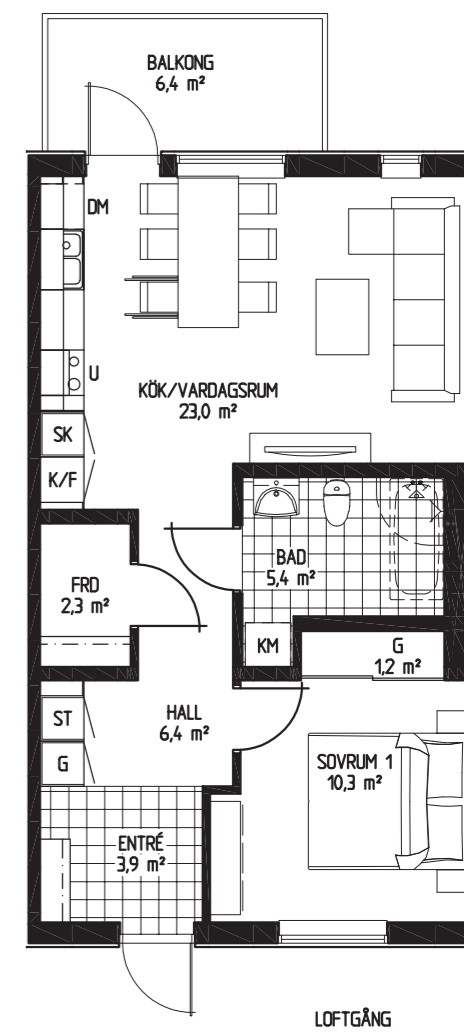

Storlek 70,4 m²

- DM Diskmaskin
- K/F Kyl och frys
- KM Kombitvättmaskin
- G Garderob

1:100 (A4)

ENKLA
HEM

Tronen - Mantorp

Bofaktablad

Bostad 29, 41

Antal rum 3 RoK

Bostad 25, 37

Antal rum 4 RoK

Storlek 85,2 m²

- DM Diskmaskin
- K/F Kyl och frys
- KM Kombitvättmaskin
- G Garderob

1:100 (A4)

Tronen - Mantorp

Bofaktablad

Bostad 30, 42

Storlek 55,2 m²

- DM Diskmaskin
- K/F Kyl och frys
- KM Kombitvättmaskin
- G Garderob

Borgen - Mantorp

Bofaktablad

Bostad 10, 22

Antal rum 2 RoK

Storlek 55,2 m²

- DM Diskmaskin
- K/F Kyl och frys
- KM Kombitvättmaskin
- G Garderob

Storlek 70,4 m²

- DM Diskmaskin
- K/F Kyl och frys
- KM Kombitvättmaskin
- G Garderob

ENKLA
HEM

Borgen - Mantorp

Bofaktablad

Bostad 5, 17

Antal rum 3 RoK

Storlek 70,4 m²