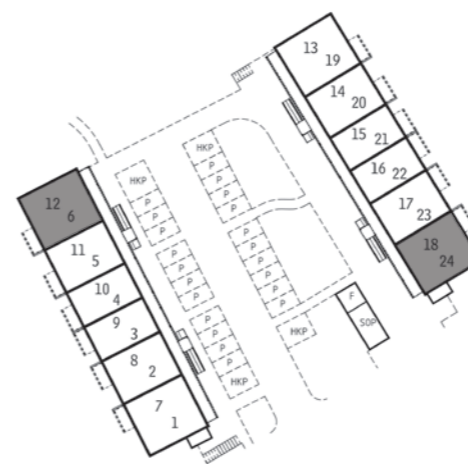

Borgen - Mantorp

Bofaktablad

Bostad 1, 13

Antal rum 4 RoK

Storlek 85,2 m²

- DM Diskmaskin
- K/F Kyl och frys
- KM Kombitvättmaskin
- G Garderob

1:100 (A4)

ENKLA
HEM

Borgen - Mantorp

Bofaktablad

Bostad 6, 18

Antal rum 4 RoK

Storlek 85,2 m²

- DM Diskmaskin
- K/F Kyl och frys
- KM Kombitvättmaskin
- G Garderob

1:100 (A4)

ENKLA
HEM

Borgen - Mantorp

Bofaktablad

Bostad 7, 19

Antal rum 4 RoK

Storlek 85,2 m²

- DM Diskmaskin
- K/F Kyl och frys
- KM Kombitvättmaskin
- G Garderob

Borgen - Mantorp

Bofaktablad