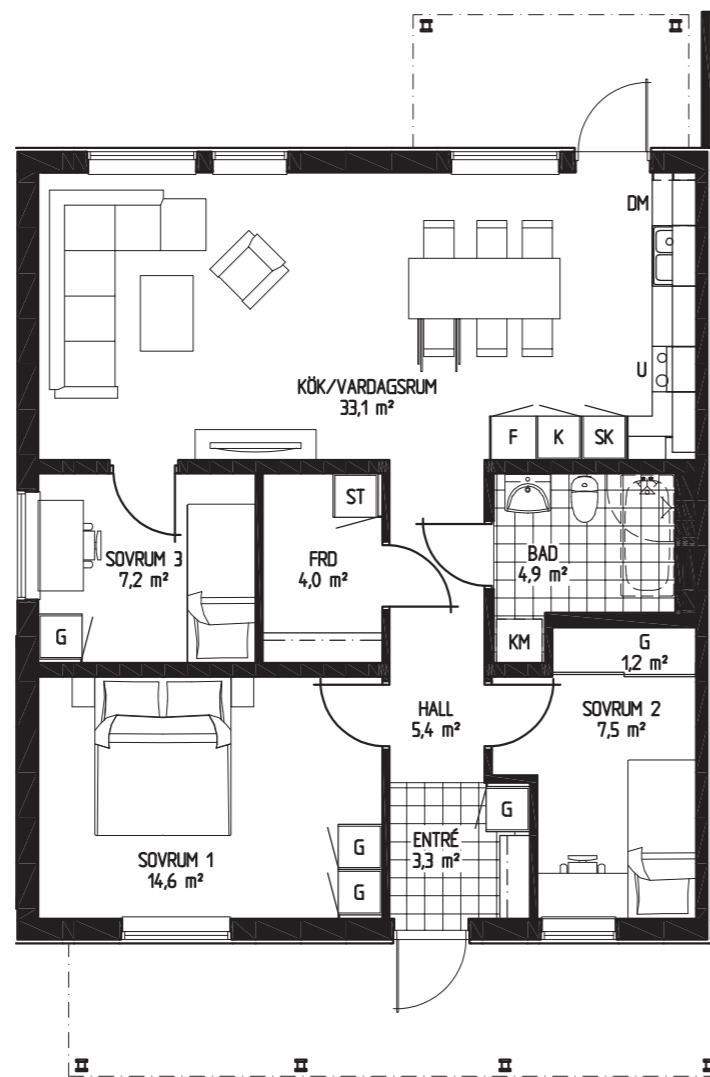

Storlek 70,4 m²

- DM Diskmaskin
- K/F Kyl och frys
- KM Kombitvättmaskin
- G Garderob

1:100 (A4)

ENKLA
HEM

Tronen - Mantorp

Bofaktablad

Bostad 32, 44

Antal rum 3 RoK

1:100 (A4)

Borgen - Mantorp

Bofaktablad

Bostad 11, 23

Antal rum 3 RoK

Storlek 70,4 m²

- DM Diskmaskin
- K/F Kyl och frys
- KM Kombitvättmaskin
- G Garderob

1:100 (A4)

Borgen - Mantorp

Bofaktablad

Bostad 1, 13

Antal rum 4 RoK

Storlek 85,2 m²

- DM Diskmaskin
- K/F Kyl och frys
- KM Kombitvättmaskin
- G Garderob

1:100 (A4)

ENKLA
HEM

Borgen - Mantorp

Bofaktablad

Bostad 6, 18

Antal rum 4 RoK

Storlek 85,2 m²

- DM Diskmaskin
- K/F Kyl och frys
- KM Kombitvättmaskin
- G Garderob

1:100 (A4)

ENKLA
HEM